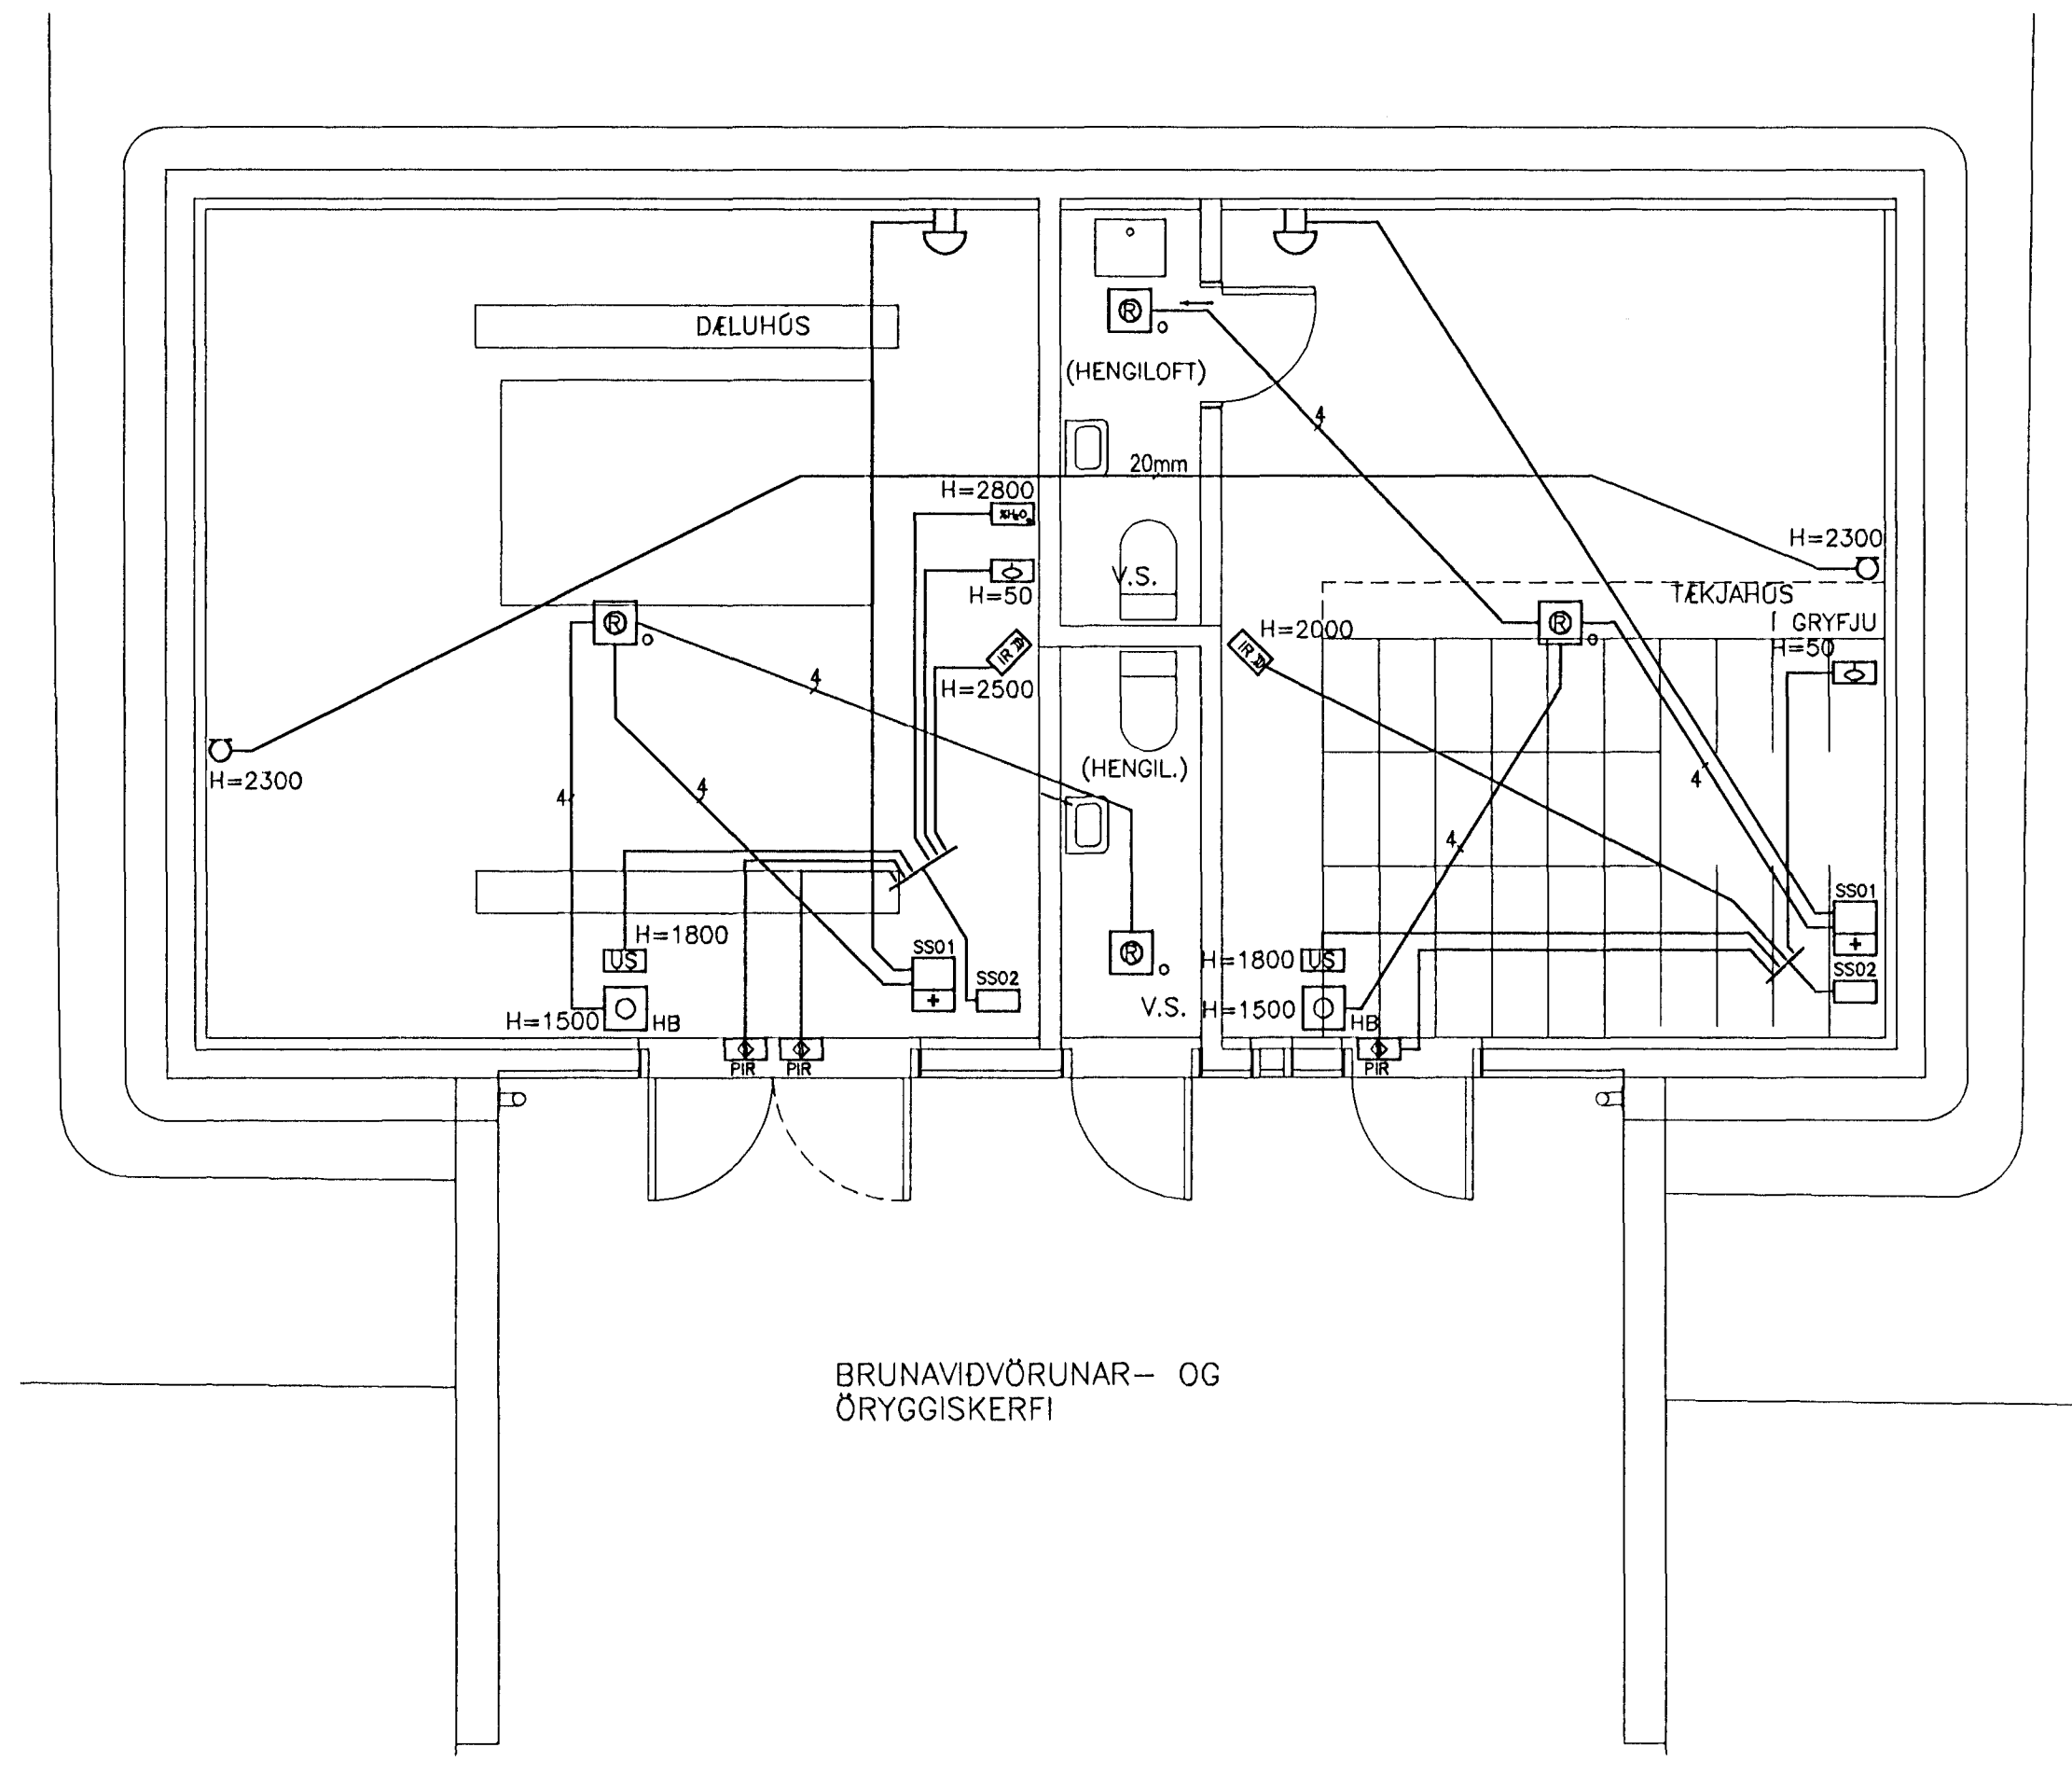

LAMPAR OG RENNUR

RAFLÖGN

BRUNAVÍÐVÖRUNAR- OG ÖRYGGISKERFI

RAFLÖGN RAFHITUNAR

Egji má fjálfelda þessa teikningu til, nekkunur fyrir þróðu aðila, né breyta henni án leyfis Rafteikningar hf.

										HANNAÐ RB TEKNA RÖJ YFIRF. HP SAMP. HG VERKNR. 0031 GEMISLUNR.		RAFTEIKNING HF RÁÐGJAFVERKFRÉÐINGAR BORGARTÚNI 17 105 REYKJAVÍK	 ÁSBRAUT 5 – HAFNARFIRÐI DÆLUHÓS OR OG TÆKJARHÓS LÍ RAFLAGNIR OG ÖRYGGISKERFI	TEIKN. NR. 23.5.101 NESTA TEIKN. NR.	ÖTG. B
ÖTG.	DAGS.	TEIKN.	BREYTT	YFIRF.	SAMP.	ÖTG.	DAGS.	VERKNR.	YFIRF.	SAMP.	DAGS.				
B	27.09.00	LÖGNUM	BREYTT	GE	VB	HP	HP	VERKNR.	0031						
A	10.07.00	ÚTILJÓŠ	FÆRD OG MERKINGAR	RÖJ	RB	HP	GIG	GEMISLUNR.							