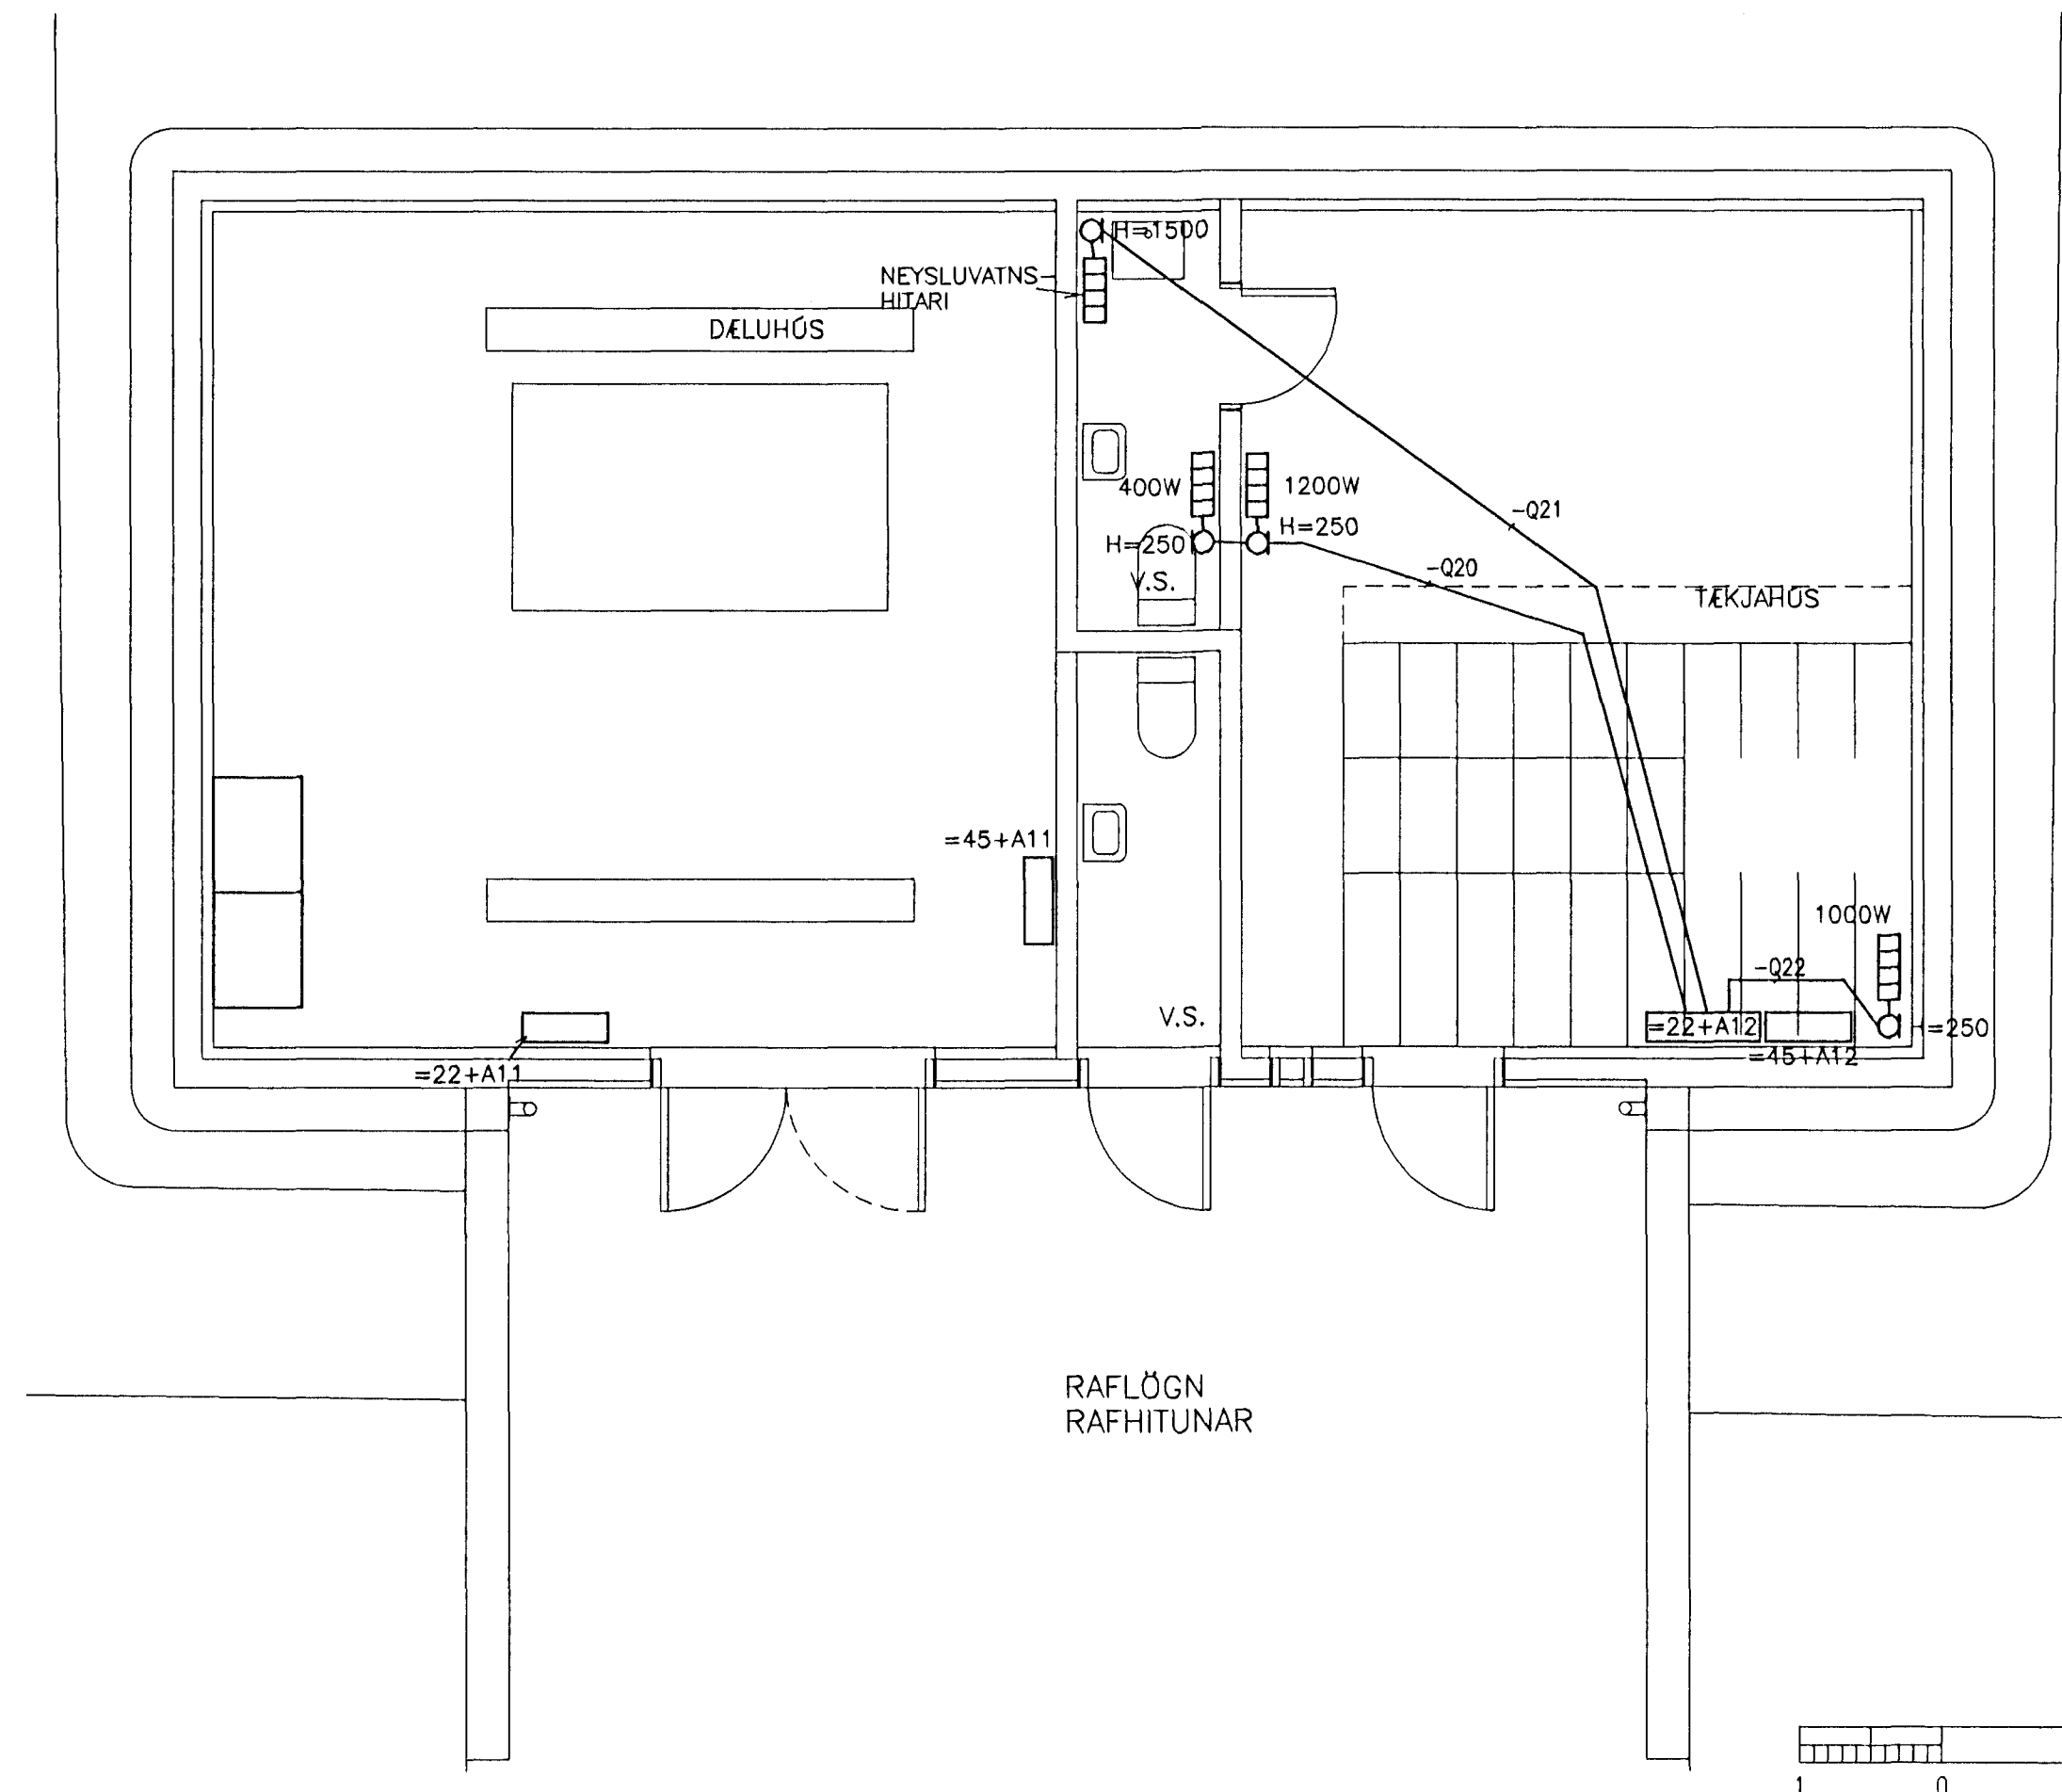

LAMPAR OG RENNUR

RAFLÖGN

BRUNAVÍÐVÖRUNAR- OG ÖRYGGISKERFI

RAFLÖGN RAFHITUNAR

Egji má fjálfelda þessa teikningu til, nekkunur fyrir þróðu aðila, né breyta henni án leyfis Rafteikningar hf.

										HANNAÐ RB TEKNA RÖJ YFIRF. HP SAMP. HG VERKNR. 0031 GEMISLUNR.		RAFTEIKNING HF RÁÐGJAFVERKFRÉÐINGAR BORGARTÚNI 17 105 REYKJAVÍK	 ÁSBRAUT 5 – HAFNARFIRÐI DÆLUHÓS OR OG TÆKJARHÓS LÍ RAFLAGNIR OG ÖRYGGISKERFI	TEIKN. NR. 23.5.101 NESTA TEIKN. NR.	ÖTG. B
ÖTG.	DAGS.	TEIKN.	BREYTT	YFIRF.	SAMP.	ÖTG.	DAGS.	VERKNR.	YFIRF.	SAMP.	DAGS.				
B	27.09.00	LÖGNUM	BREYTT	GE	VB	HP	HP	VERKNR.	0031						
A	10.07.00	ÚTILJÓŠ	FÆRD OG MERKINGAR	RÖJ	RB	HP	GIG	GEMISLUNR.							