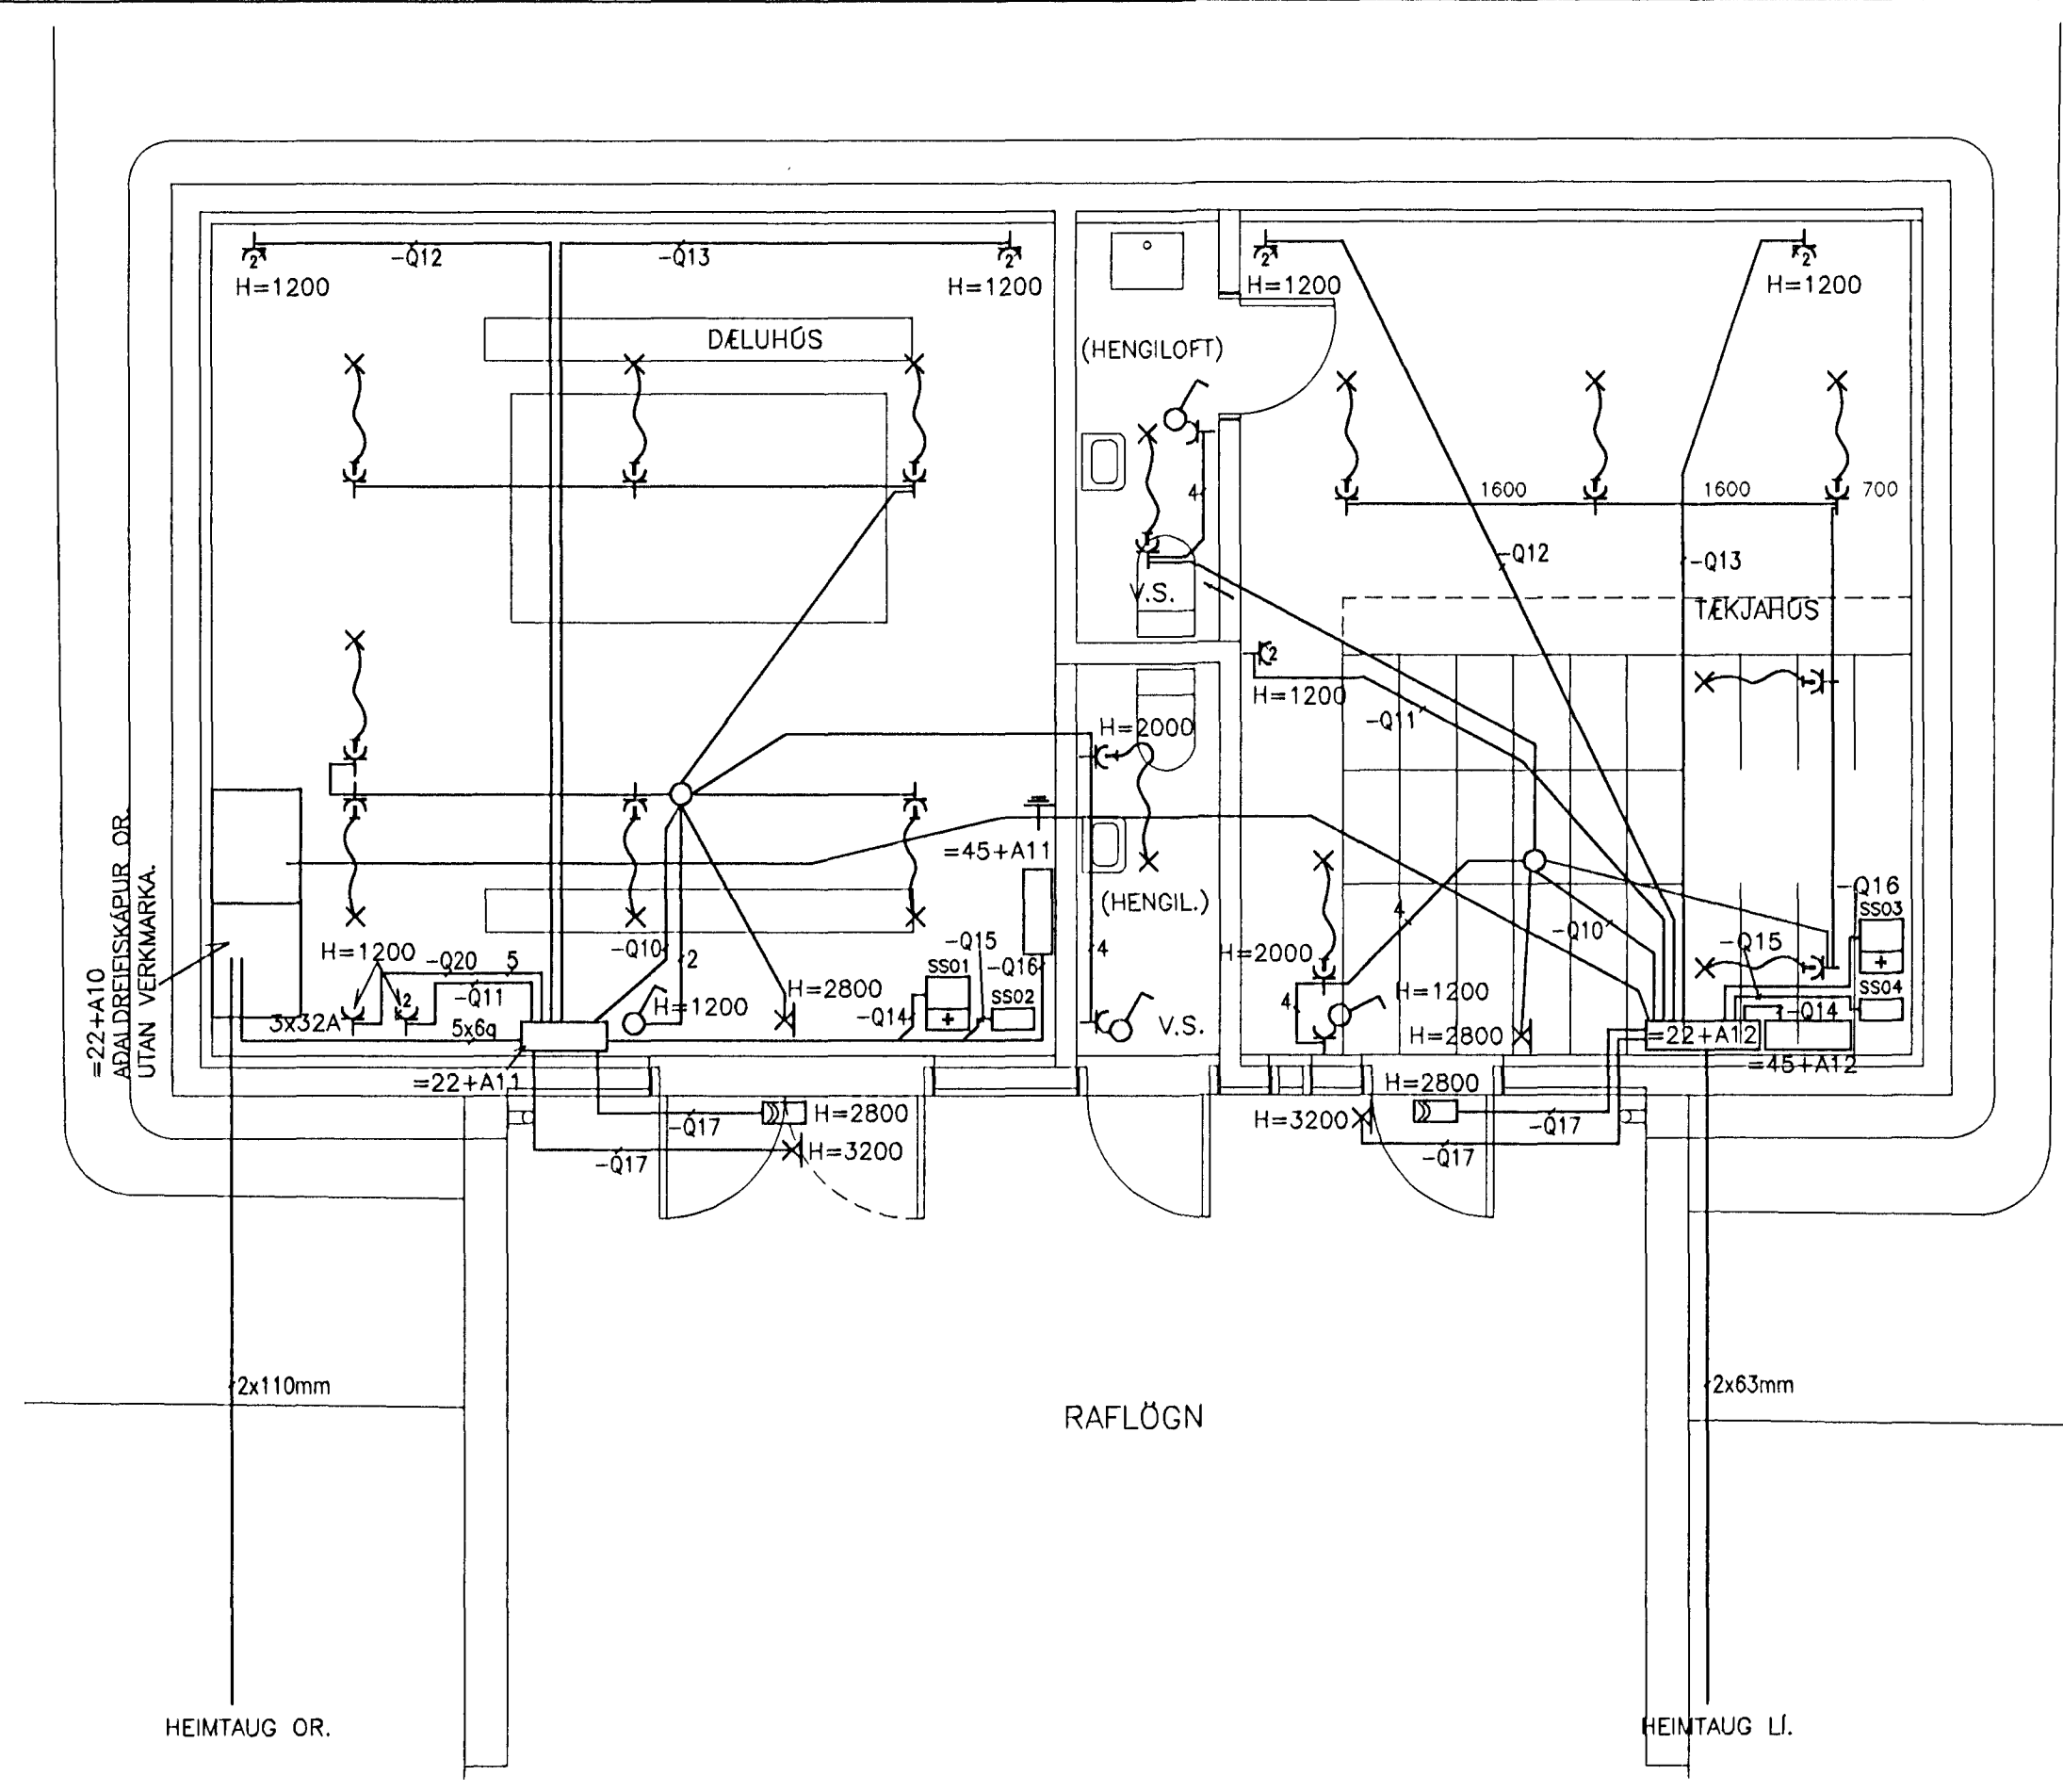

LAMPAR OG RENNUR

RAFLÖGN

BRUNAVÍÐVÖRUNAR- OG ÖRYGGISKERFI

RAFLÖGN RAFHITUNAR

Egji má fjálfelda þessa teikningu til, nekkunur fyrir þróðu aðila, né breyta henni án leyfis Rafteikningar hf.

										HANNAÐ RB TEKNA RÖJ YFIRF. HP SAMP. HG VERKNR. 0031 GEMISLUNR.		RAFTEIKNING HF RÁÐGJAFVERKFRÉÐINGAR BORGARTÚNI 17 105 REYKJAVÍK	 ÁSBRAUT 5 – HAFNARFIRÐI DÆLUHÓS OR OG TÆKJARHÓS LÍ RAFLAGNIR OG ÖRYGGISKERFI	TEIKN. NR. 23.5.101 NESTA TEIKN. NR.	ÖTG. B
ÖTG.	DAGS.	TEIKN.	BREYTT	YFIRF.	SAMP.	ÖTG.	DAGS.	VERKNR.	YFIRF.	SAMP.	DAGS.				
B	27.09.00	LÖGNUM	BREYTT	GE	VB	HP	HP	VERKNR.	0031						
A	10.07.00	ÚTILJÓŠ	FÆRD OG MERKINGAR	RÖJ	RB	HP	GIG	GEMISLUNR.							