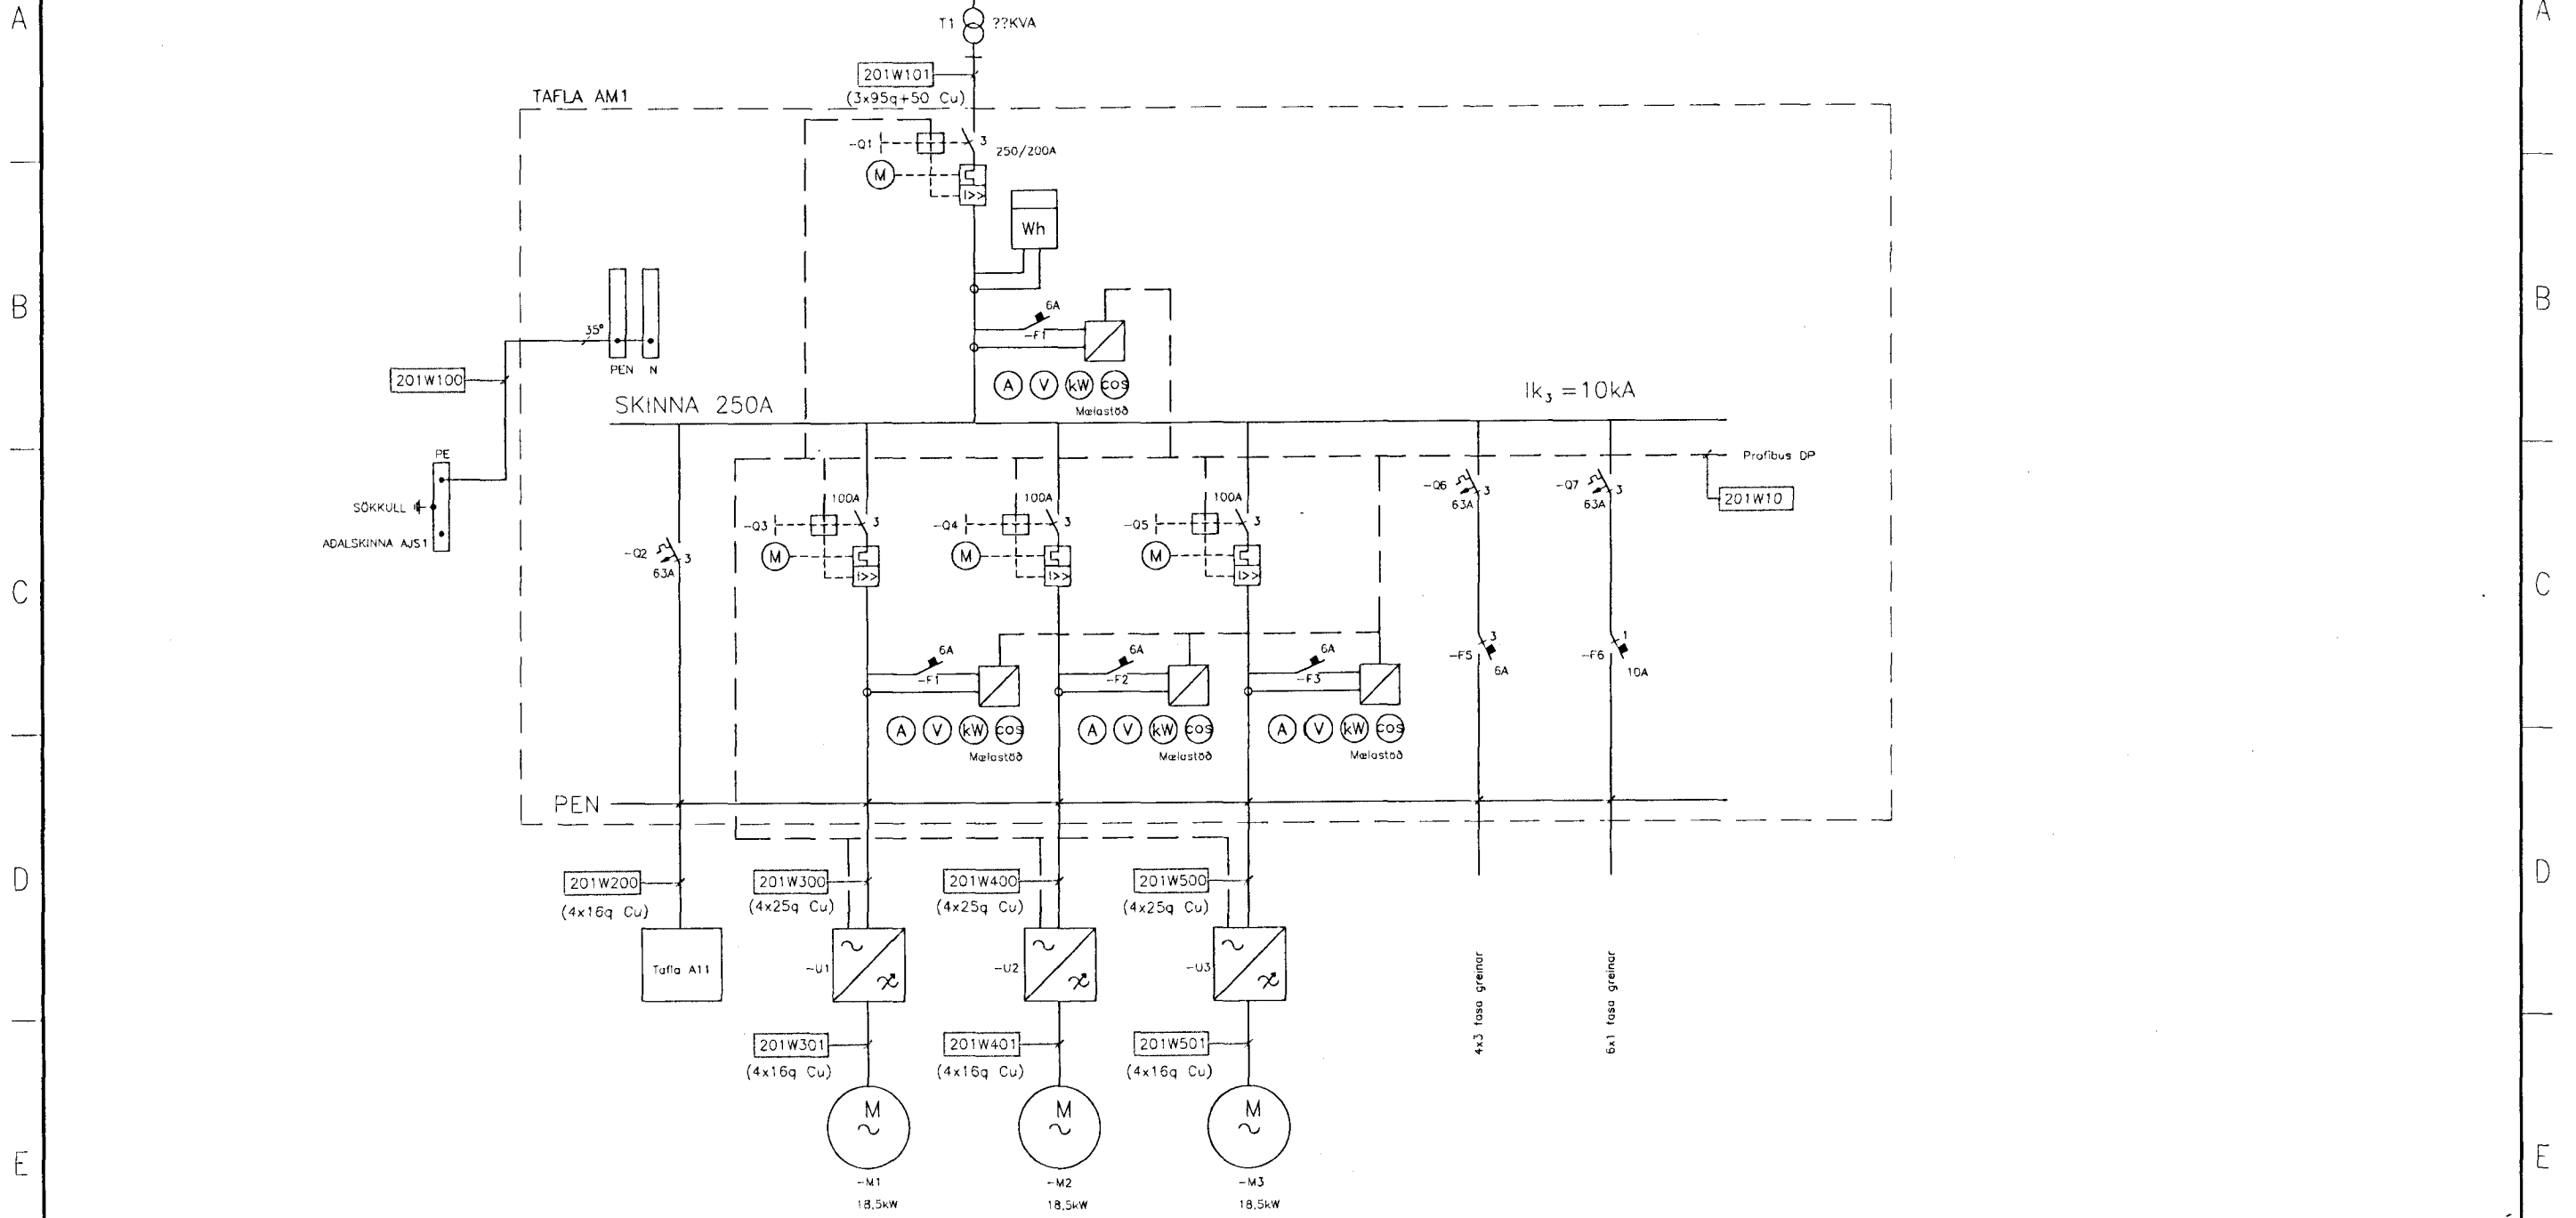

1 2 3 4 5 6 7 8

DWG NAME: F:\3155\TEIKNING\EINLINUM\Taflo_T1-1.dwg

HR3155

ÚTGÁFA	BREYTING	DAGSETNING	LOUNAD	VEFIRIARI	DAGSETNING	VERKJALPI	VERHALUTI	FERLI	SAETI	STADUR
					NÓV. 2000	ORKUVEITA REYKJAVÍKUR	ADALTAFLA AM1	=PI	+	+
					SIFR	GRENSÁSVEGI 1	EINLÍNUMYND	NÚMER		UTGÁFA
					VEFIRIARI	108 REYKJAVÍK		NÚMER		UTGÁFA
					SAETI	DÆLUSTÖÐ ÁSLANDI	Rafhönnun			BLAD
							ÁRMÚLA 42 108 REYKJAVÍK			201
							SÍMI 530 8000, SÍMBRÉF 588 8302			NÆSTA BLAD
										17-3-25802

1 2 3 4 5 6 7 8