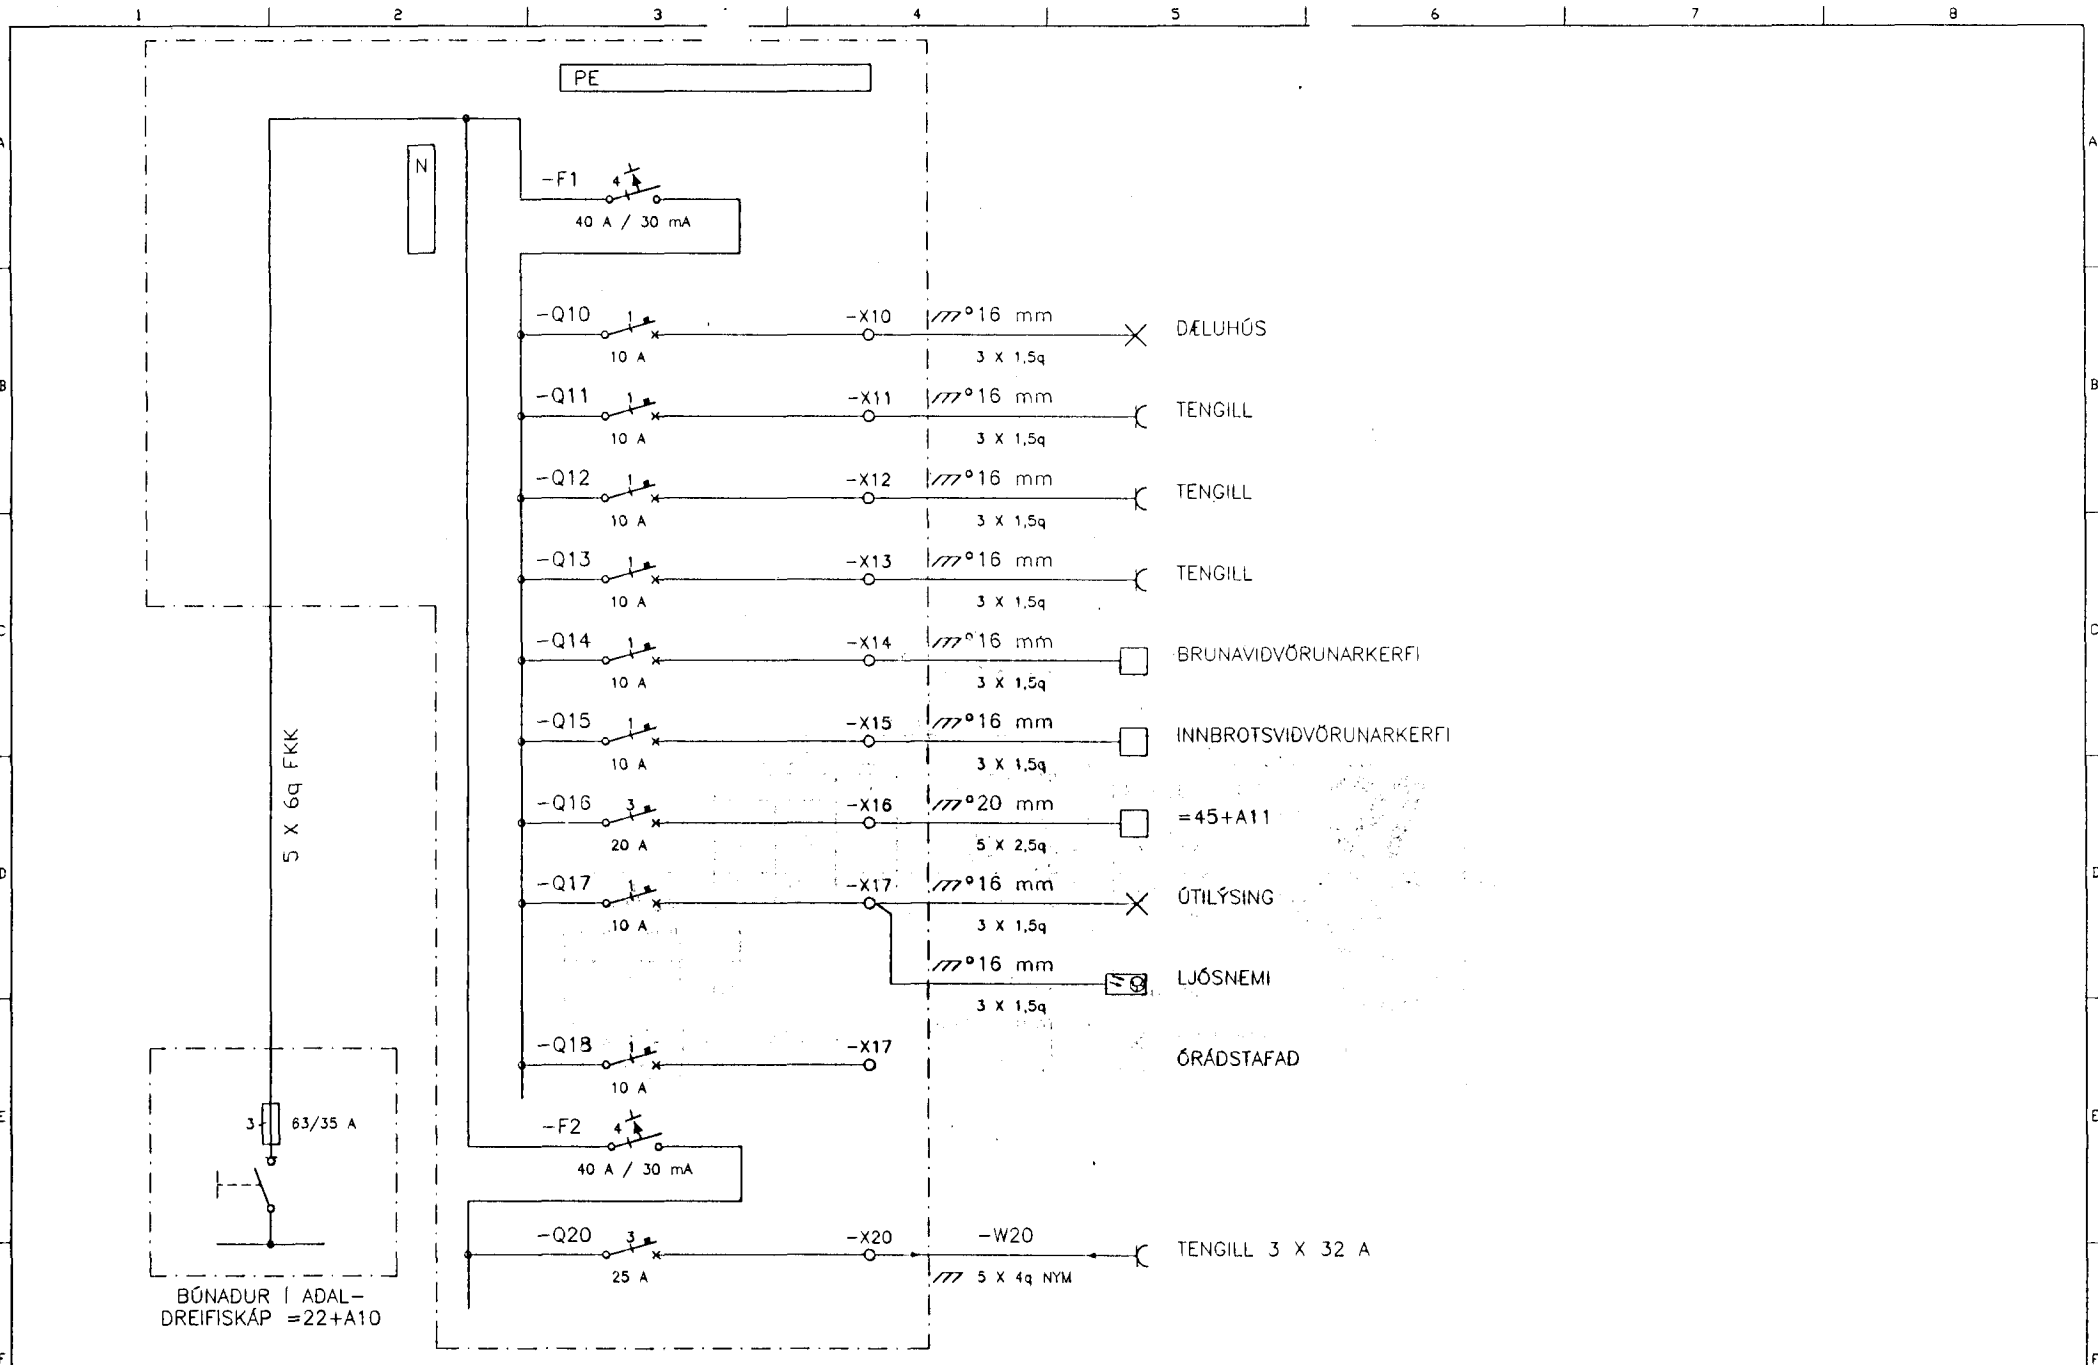

Elgi má f. Jafnfaða þessa teikningu til notkunar fyrir þrója aðila, né breyta henni án leyfis Rafteikningar hf.

DTG.	DAGS.	TEIKN.	BREYTT.	YFIRF.	SAHP.	DAGS.	00.09.27	VER.NR. 067,	GE./SLUHR. 247-136	TEIKN. NR. 22.3.111	NESTA TEIKN. NR.	DTG.
								RAFTEIKNING HF.	RT	ÁSBRAUT 5 - HAFNARFIRÐI		
								TEIKN. GE		DÆLUHÚS OR OG TÆKJAHÚS LÍ		
								YFIRF. HP		EINLÍNUMYND AF DREIFISKÁP = 22+A11		
								SAHP. MK				