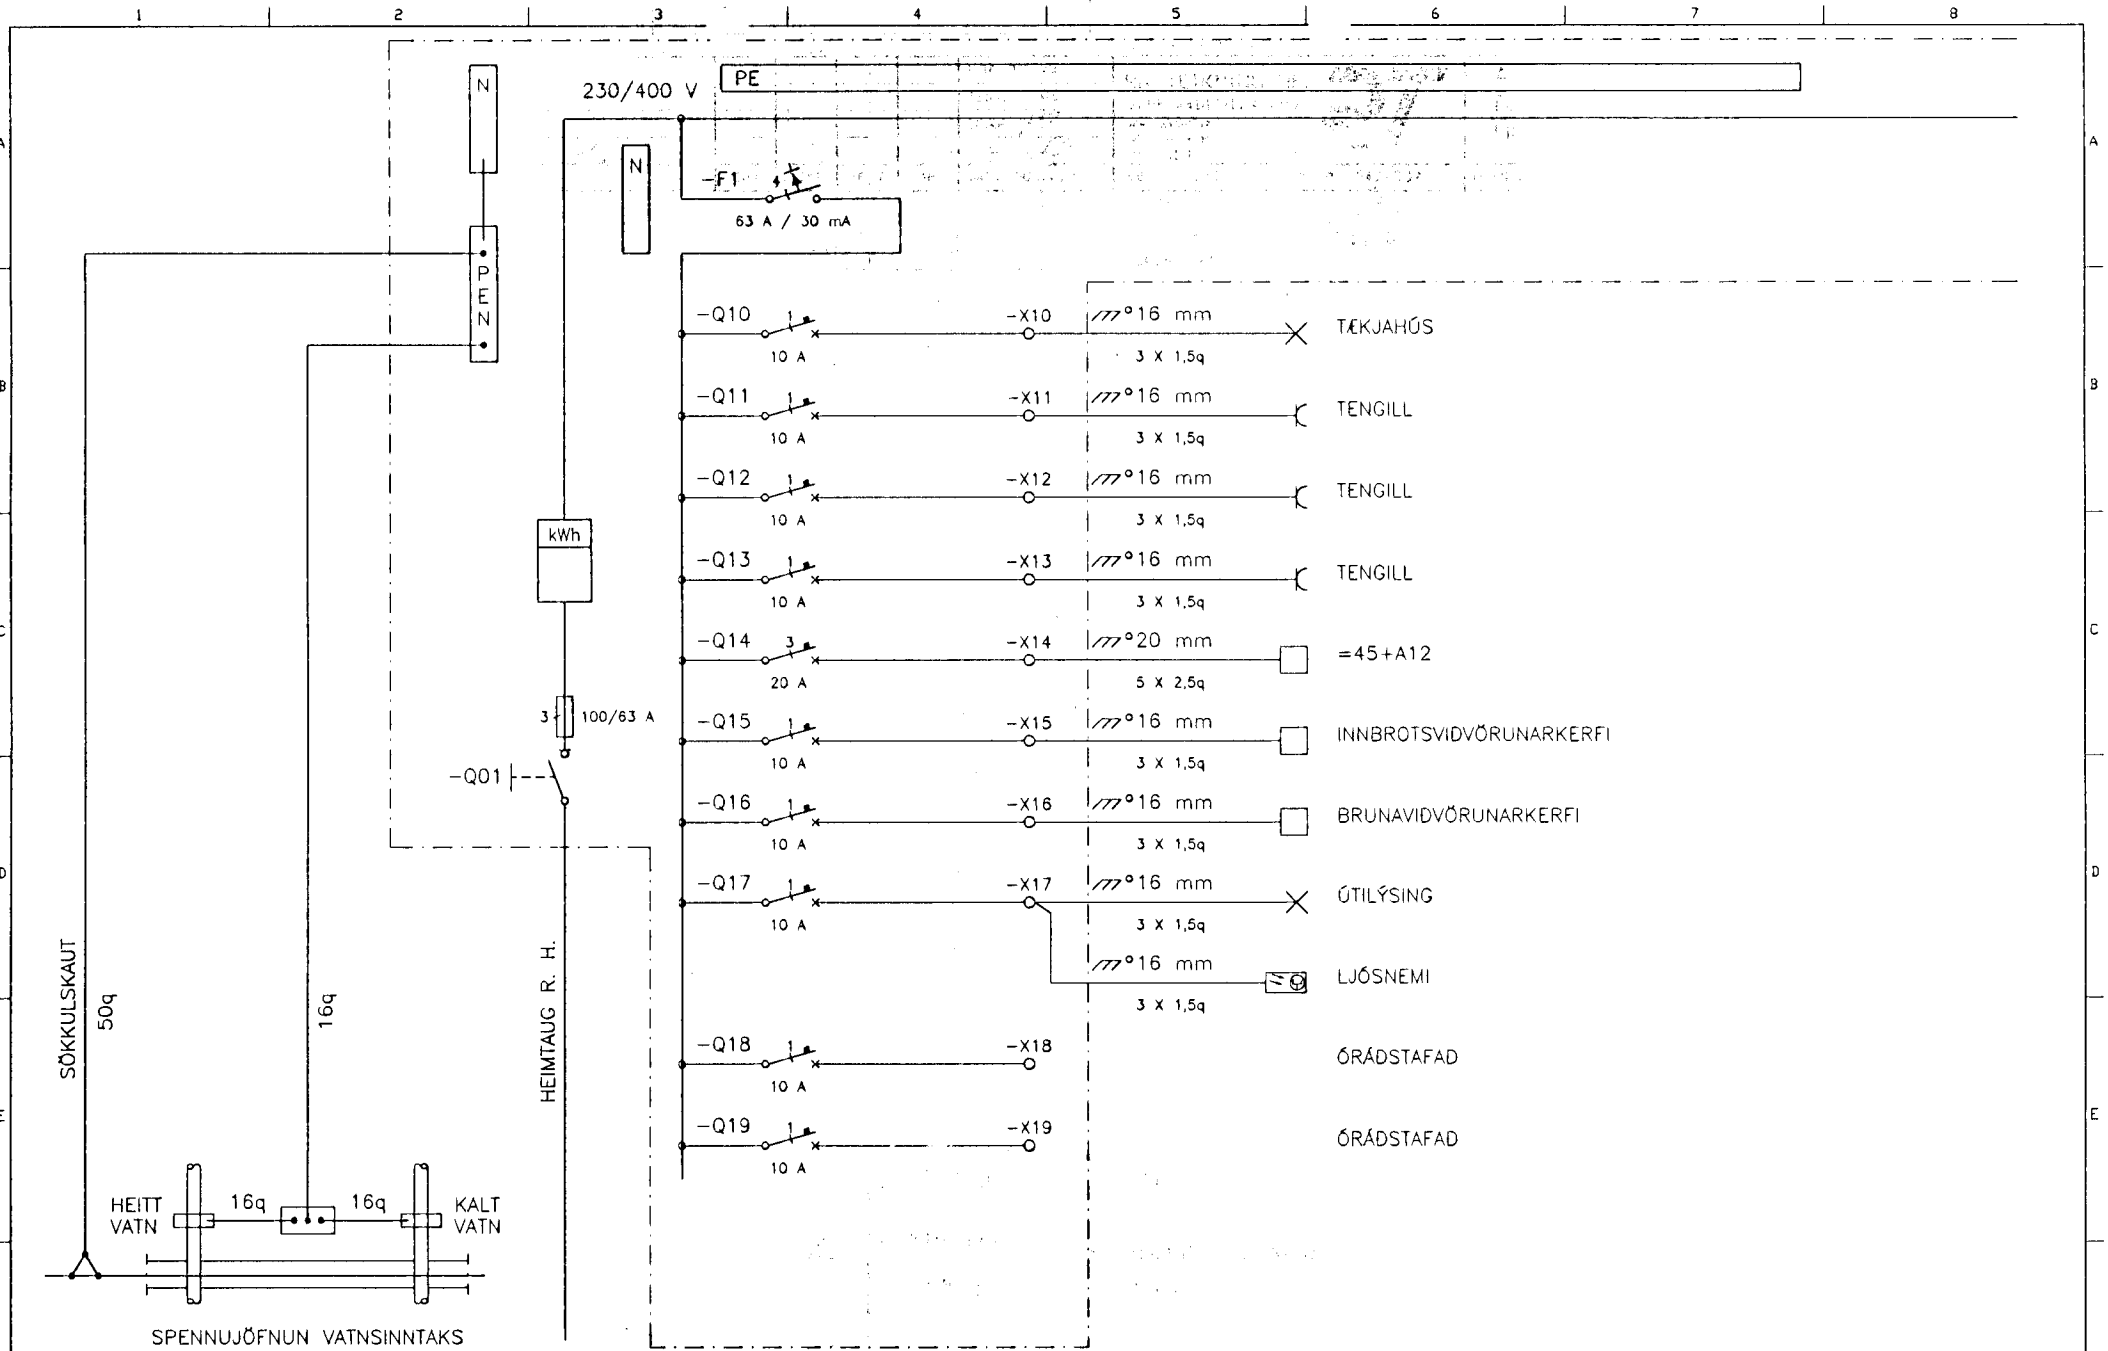

Eigi né f. jöföldu þessa teikningu til notkunar fyrir þriðja aðila, né breyta henni án leyfis Rafteikningar hf.

				HANNAD VB		RAFTEIKNING HF.			ÁSBRAUT 5 – HAFNARFIRÐI DÆLUHÚS OR OG TÆKJAHÚS LÍ EINLÍNUMYND AF DREIFISKÁP =22+A12		
				TEIKN. GE		VERKFRÉDISTOFA FRV.					
				YFIRF. HP		BORGARTANG 17					
				SAHP. SH		105 REYKJAVÍK					
DTG.	DAGS.	TEIKN.	BREYTT.	YFIRF.	SAHP.	DAGS. 00.09.27	VERKNR. 0031	GEYMSLUNR. 247-137	TEIKN. NR. 22.3.121	NÆSTA TEIKN. NR.	DTG.