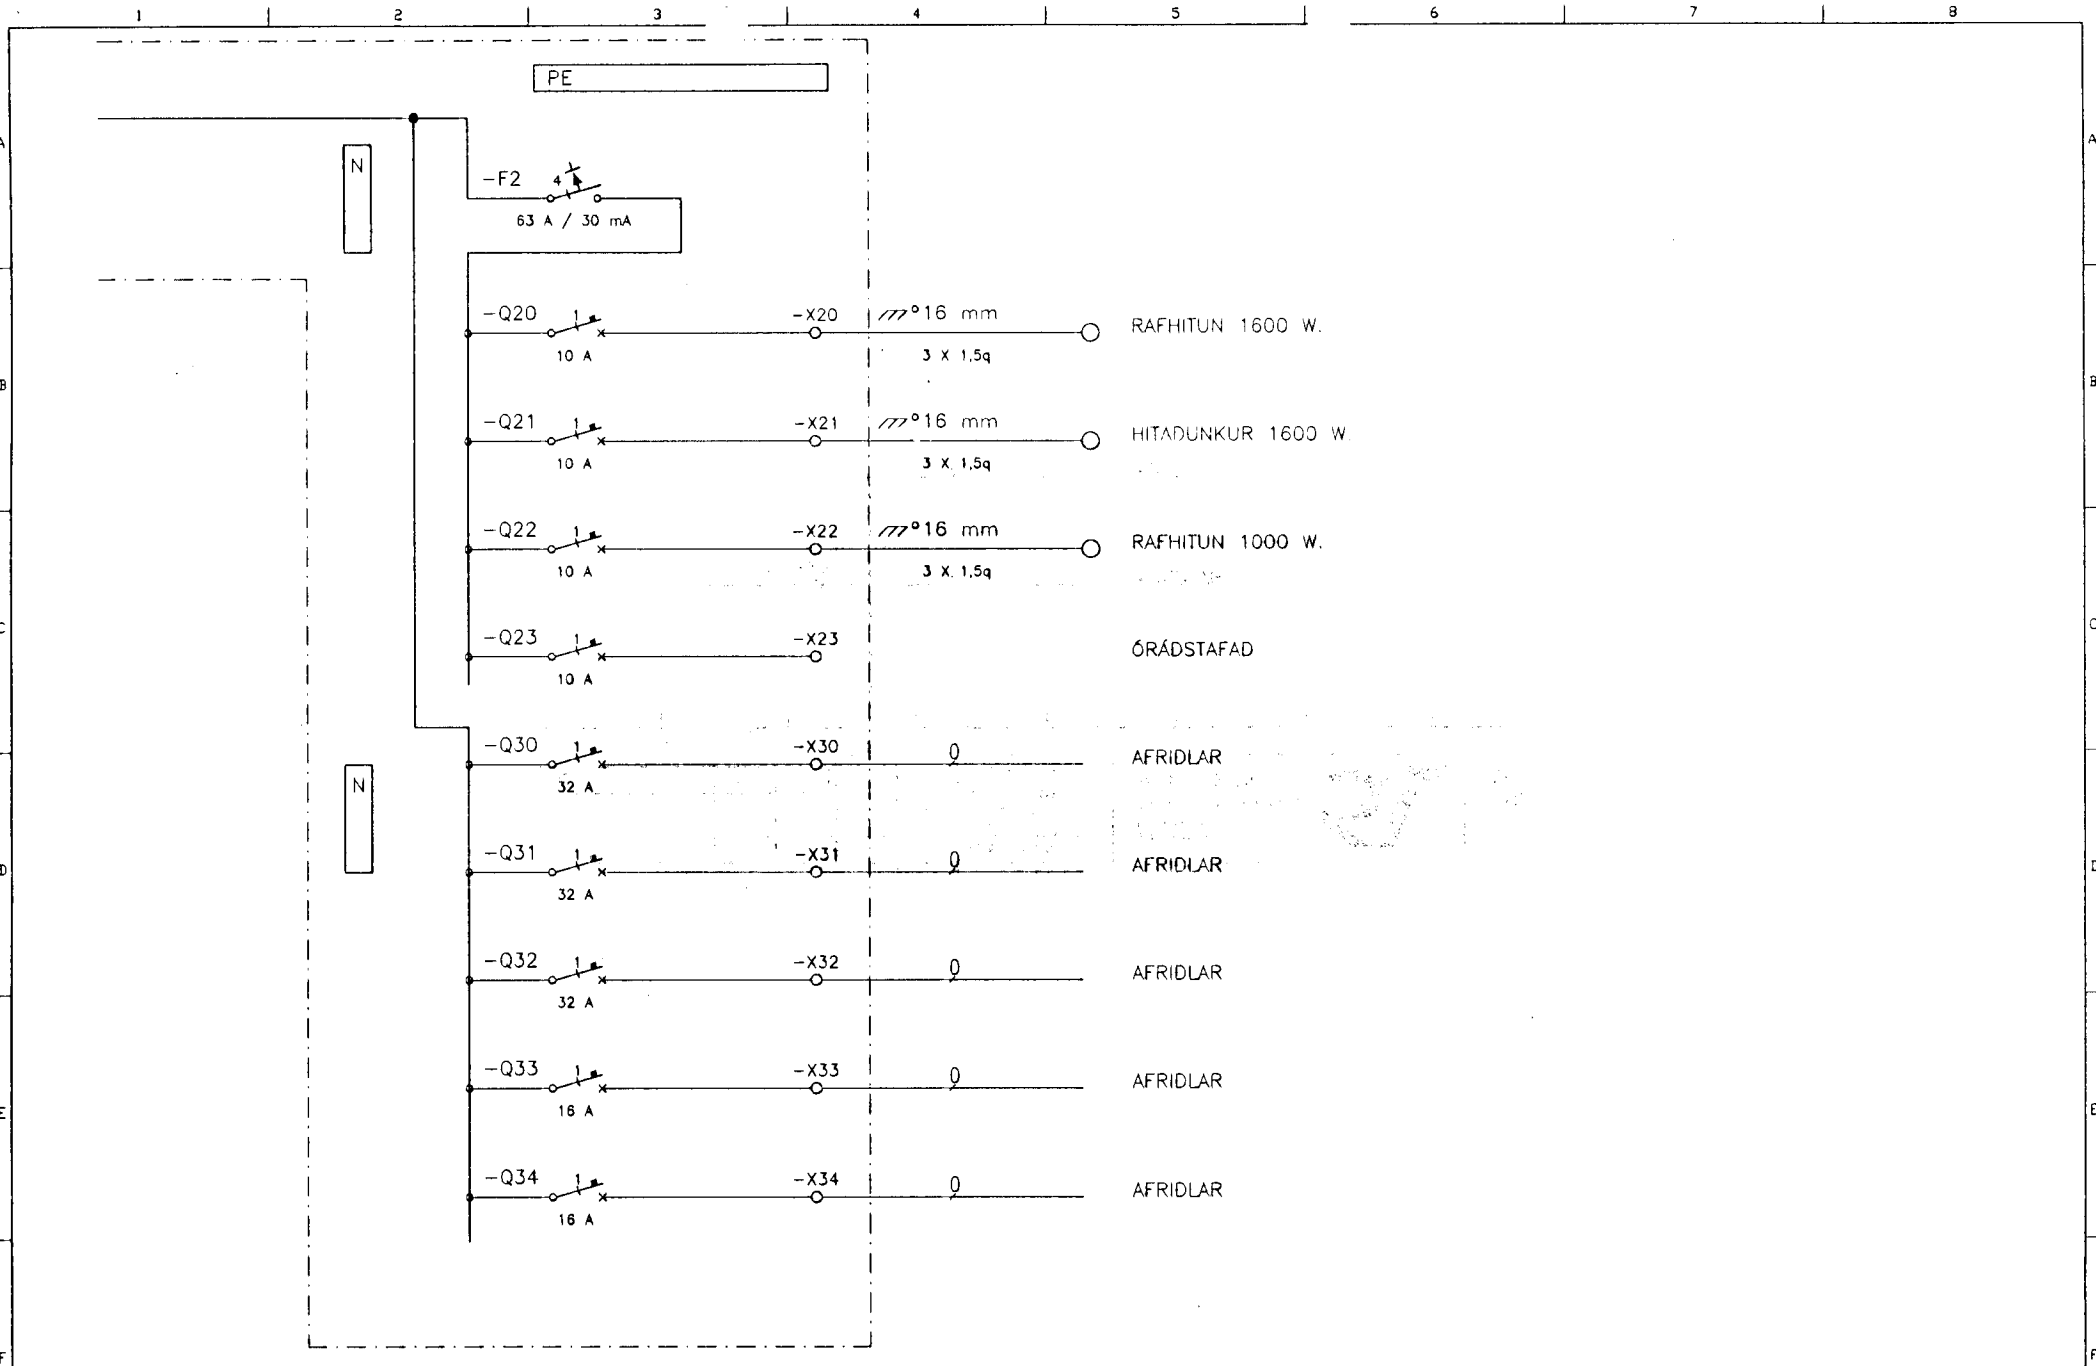

Eigi má fjálfalda þessa teikningu til notkunar fyrir þriðja aðila, né breyta henni án leyfis Rafteikningar hf.

DTG.	DAGS.	TEIKN.	BREYTT.	YFIRF.	SAMB.	DAGS.	00.09.27	HANNAÐ VB TEIKN. GÆ YFIRF. <i>HP</i> SAMB. <i>ME</i>	RAFTEIKNING HF. VERKFRÆÐISTOFA FRV. BORGARTONI 17 105 REYKJAVÍK	RT	ÁSBRAUT 5 - HAFNARFIRDI DÆLUHÚS OR OG TÆKJAHÚS LÍ EINLÍNUMYND AF DREIFISKÁP =22+A12		
						VERKNR.	0031	GEYMSLUNR.	247-138	TEIKN. NR.	22.3.122	NÆSTA TEIKN. NR.	