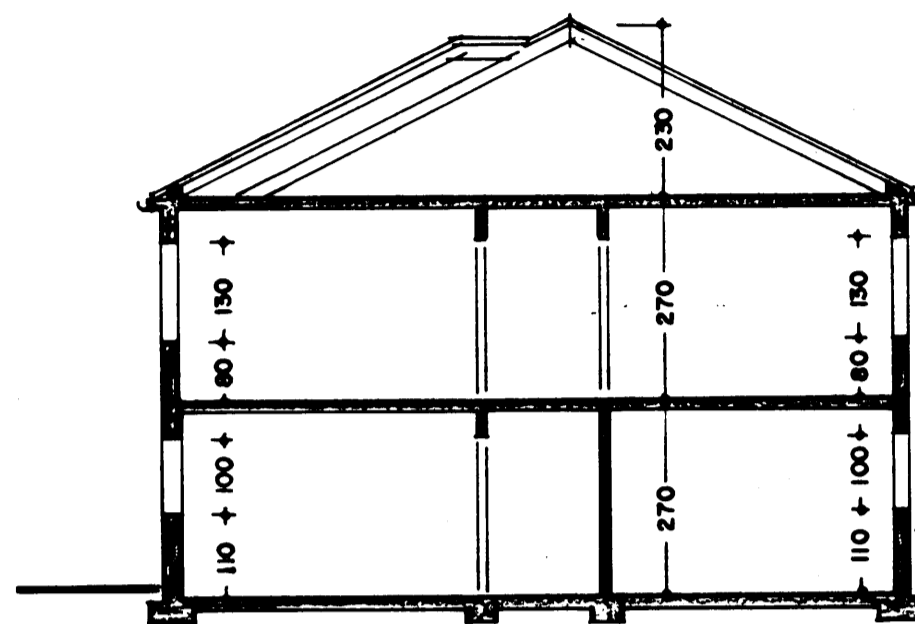

Samþykkt þann

20 OKT. 1998

Byggingatulltrúinn í Hafnarfirði
Erlendur Hjálmarsson

BLAÐ 2

NORÐURHLIÐ. 1:100

SNEIÐING. 1:100

VESTURHLIÐ. 1:100

AUSTURHLIÐ. 1:100

SUÐURHLIÐ. 1:100

ÁSBÚÐATRÖÐ II HAFNARFIRÐI. ÚTLIT.

VERK. NR.
TEIKN. NR. 02

DAGS. 12.-8.-1998 MÁL. 1:100
BREYTT. 12.-10.-1998

JON GUÐMUNDSSON ARKITEKT *Jon Guðmundsson*
VINNUSTOFA.: SKÚLAGÖTU 63 REYKJAVÍK. Sími. 562-5055