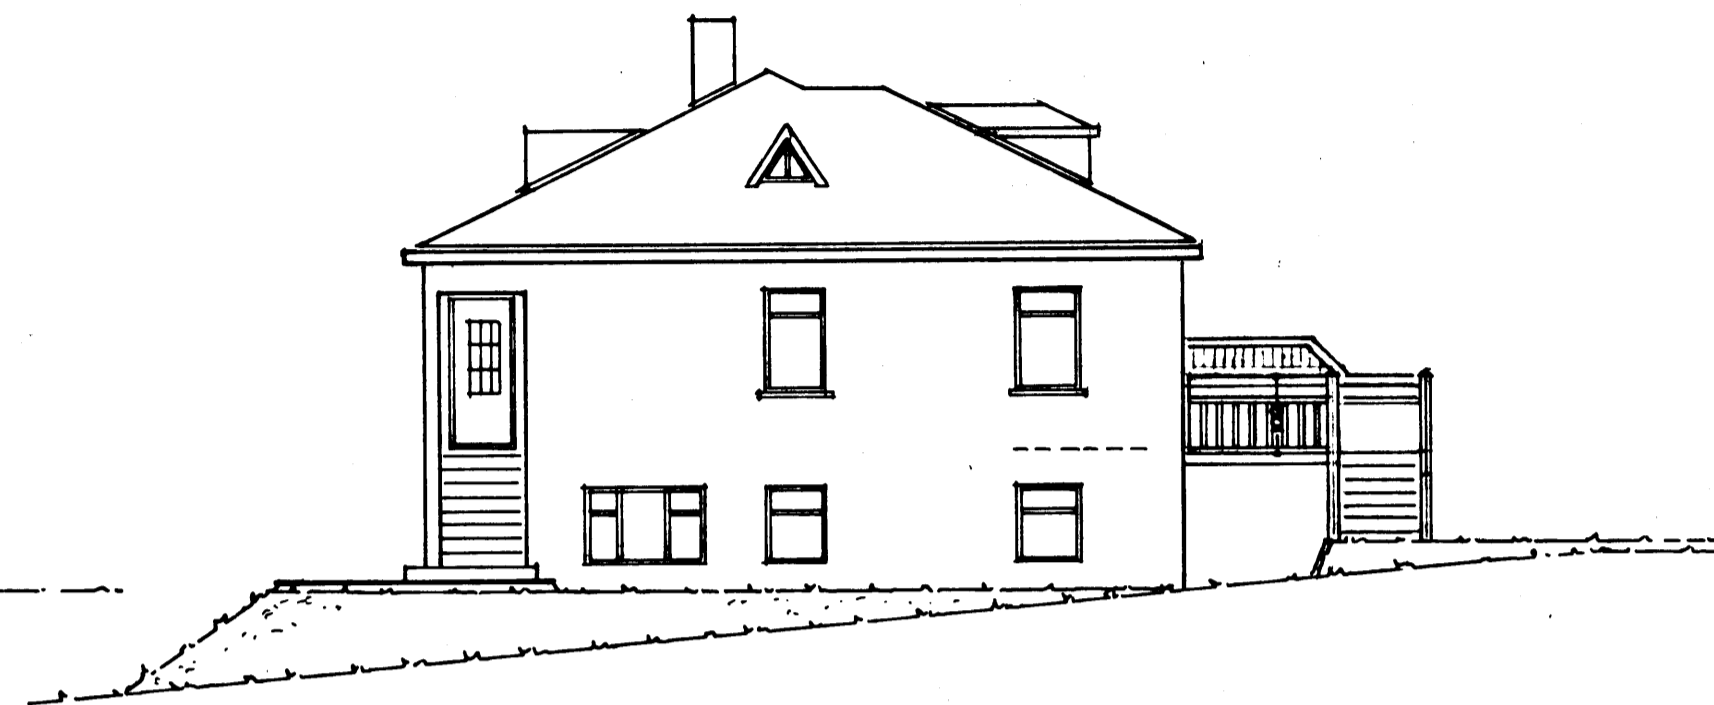

Samþykkt þann

20 OKT. 1998

Byggingatulltrúinn í Hafnarfirði
Erlendur Hjálmarsson

BLAÐ 2

NORÐURHLIÐ. 1:100

SNEIÐING. 1:100

VESTURHLIÐ. 1:100

AUSTURHLIÐ. 1:100

SUÐURHLIÐ. 1:100

ÁSBÚÐATRÖÐ II HAFNARFIRÐI. ÚTLIT.

VERK. NR.
TEIKN. NR. 02

DAGS. 12.-8.-1998 MÁL. 1:100
BREYTT. 12.-10.-1998

JON GUÐMUNDSSON ARKITEKT *Jon Guðmundsson*
VINNUSTOFA.: SKÚLAGÖTU 63 REYKJAVÍK. Sími. 562-5055