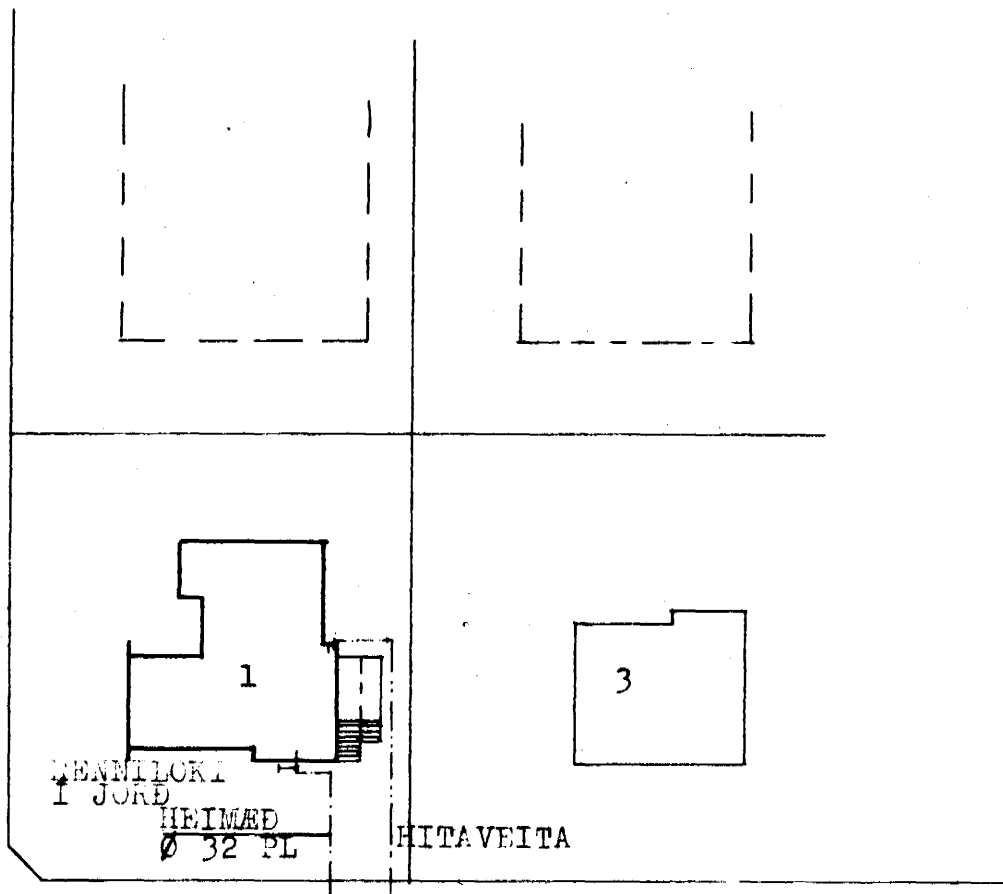

BÍLL

BÍLL

PONDUR

SLÖNGUKR.

SLÖNGUKR.

KENNILOKI Í JÖRD  
DÍPT MÍNAST 120 CM  
KOR UM SPINDIL

KALT VASK,  
HEIMRØ Ø 32 PL

ÁSBÚÐARTRÖÐ