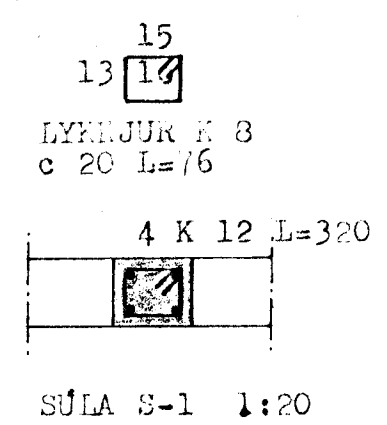

4"RÖRSULA
FYLLT MED SANDSTEYPU
2 K 10

SKÝRINGAR:
STÍBYGUGALI S-160 SAMKV. ÍSL. STAHLI Í VEGGI OG PLÖTUR. *Alh. S-200 + plötu? Elis*
STÍBYGUSTYRKTARSTÁL KS 40 MERKT -K.
UNDIR OG UPPMÉD GLUGGUM KOMA 2 K 10, EINS Í VEGGENDA
OG UPPMÉD DYRUM. YFIR DYR OG GLUGGA KOMA 2 K 12 NEMA
ANNARS SÉ GETIÐ OG GANGA JÄRNIN MÍNAST 70 CM ÚT FYRIR
OPIN EIA SAMFELD YFIR FLEIRI OP. JÄRN UPPMÉD DYRUM OG
GLUGGUM SKULU VERA 320 CM LÖNG.
TANGJÄRN Í INNVEGGI K 10 c 50 L=120
TENGJÄRN Í ÚTVEGGI K 10 c 30 L=120.
PLÖTUBYKKT 16 CM
SVALIR 18 -
STIGARAK 14 -
INNISTIGA 14 -
STIGARAK 16 -
ÚRISTIGA 12 -