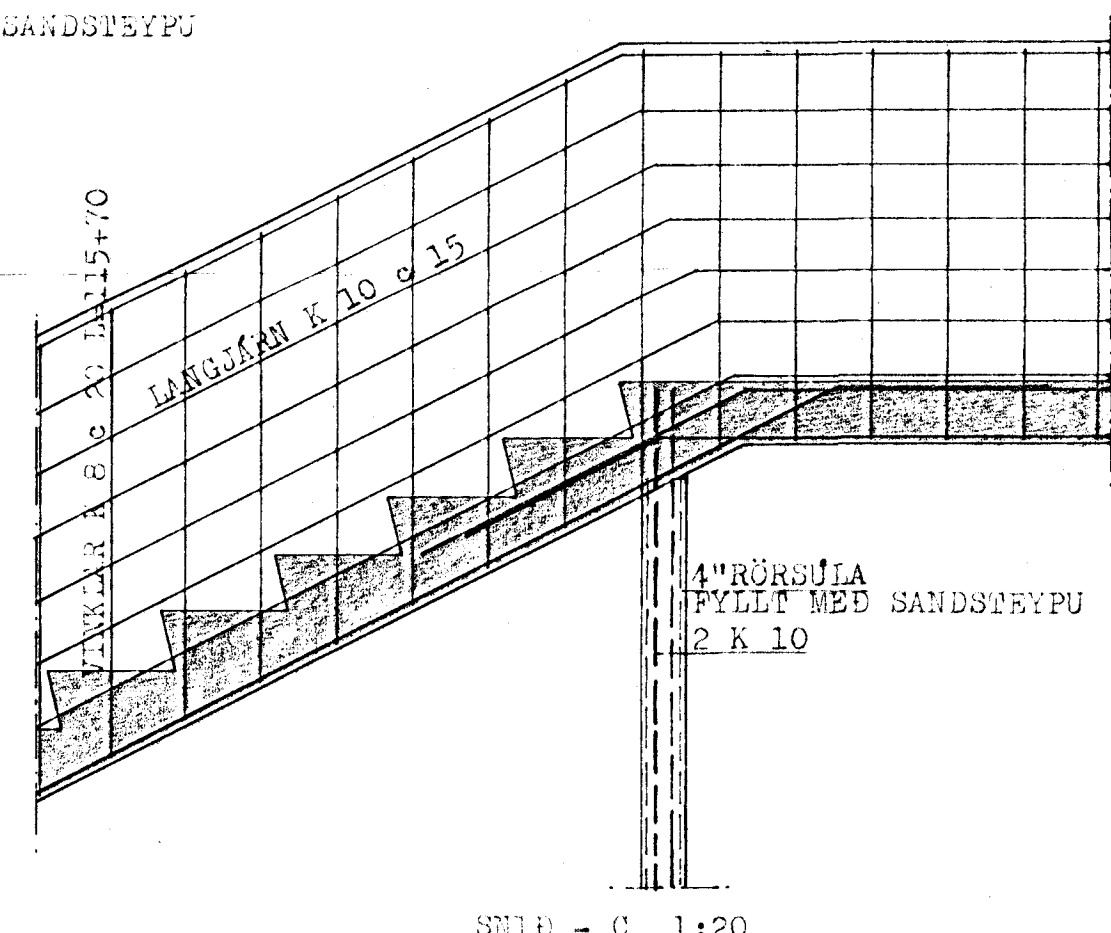

4"RÖRSULA
FYLLT MED SANDSTEYPU
2 K 10

SKÝRINGAR:
STÍBYGUGALI S-160 SAMKV. ÍSL. STAHLI Í VEGGI OG PLÖTUR. *Alh. S-200 + plötu? Elis*
STÍBYGUSTYRKTARSTÁL KS 40 MERKT -K.
UNDIR OG UPPMÉD GLUGGUM KOMA 2 K 10, EINS Í VEGGENDA
OG UPPMÉD DYRUM. YFIR DYR OG GLUGGA KOMA 2 K 12 NEMA
ANNARS SÉ GETIÐ OG GANGA JÄRNIN MÍNAST 70 CM ÚT FYRIR
OPIN EIA SAMFELD YFIR FLEIRI OP. JÄRN UPPMÉD DYRUM OG
GLUGGUM SKULU VERA 320 CM LÖNG.
TANGJÄRN Í INNVEGGI K 10 c 50 L=120
TENGJÄRN Í ÚTVEGGI K 10 c 30 L=120.
PLÖTUBYKKT 16 CM
SVALIR 18 -
STIGARAK 14 -
INNISTIGA 14 -
STIGARAK 16 -
ÚRISTIGA 12 -