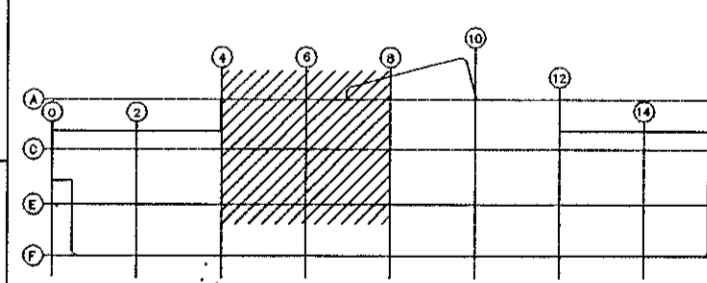

Dags.	Hænuð	Yfir.	Samþ.	Bláð
28.02.01	S.I./Ó.D.J	Ó.D.J		A1

AFL Verkfræðistofa
Bíldshöfða 14
110 Reykjavík
Sími 587 6465

Verkefni
Grunnskóli í Áslandi
Kriúás 1, Hafnarfirði

1.hæð Brunalagnir
Grunnmynd 2

Ferli = Lagn + Staður +

Teikn. nr.	Útg.	Bl.
238-01-60	02	08
		Næsta bláð
		09
Teikn. nr.	Útg.	Bl.
		Næsta bláð