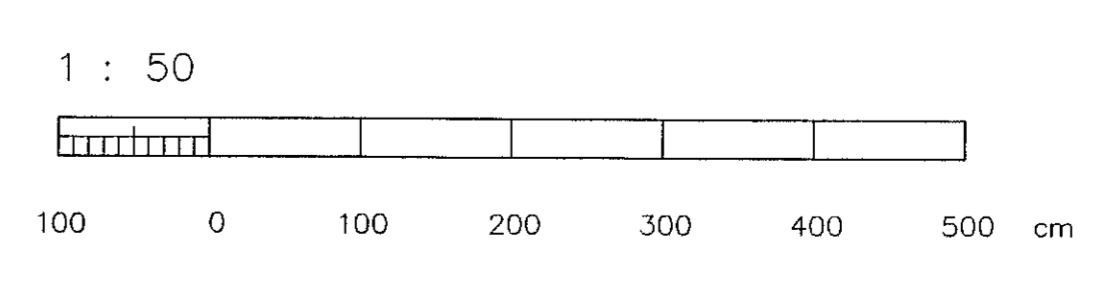

H.Áslandskóli/AFL rafmagnshlut/Útrentani/238-01-60-01