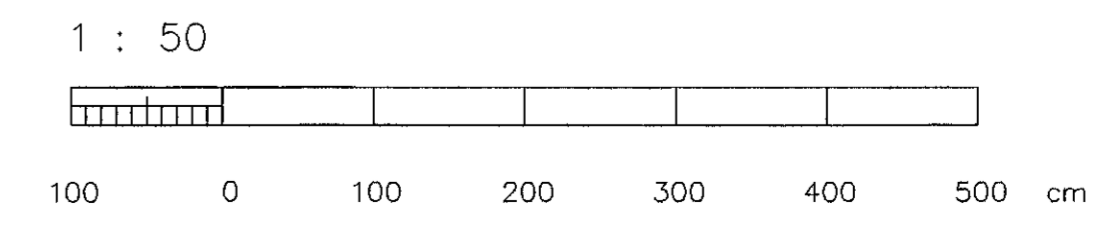

H:Áslandskóli/AFL rafmagnshúsi/Úpprensltr/238-00-10-01