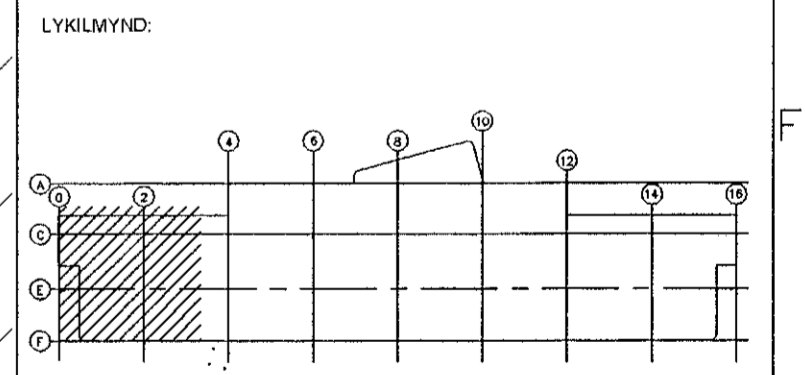

Skýringar:
 Netstígnir er 1 hæð 280 frá fullfröngengu gölfri nema annað sé gætið.

	120mm stigi
	220mm stigi
	320mm stigi
	422mm stigi

Lagnagöng

UTGÁFA	DAÐSETNING	TEIKNAD	YFIRFÁRÐ	SAMÞYKKT
02	SEP 03	S./Ó.D.J	Ó.D.J	
EDLI BREYTINGAR		REYNDARTEIKNING		