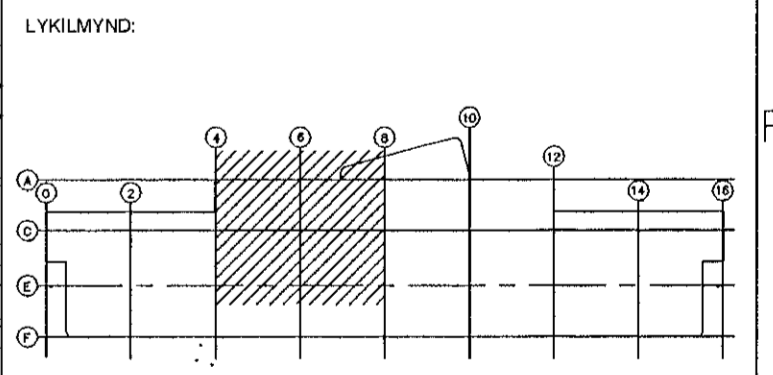

Dags	Hannað	Yfirt.	Samþ.	Bláð
19.01.01	S.I./Ó.D.J.	Ó.D.J.		A1

AFL Verkfræðistofa
BÍLDHÓFÐA 14
110 Reykjavík
Sími 587 6465

Vaskóli
Grunnskóli í Áslandi
Krúfs 1, Hafnarfjörður

Kjallari stiga og rennulagnir
Grunnmynd 2

Ferð	Lögn	Staður
=	+	+

Tekn. nr.	Útg.	Blað
238-00-10	02	Næsta blað 03
Tekn. nr.	Útg.	Blað
		Næsta blað

H:\Áslandskóli\AFL_reitfagnskilut\Útprintar\238-00-10-01