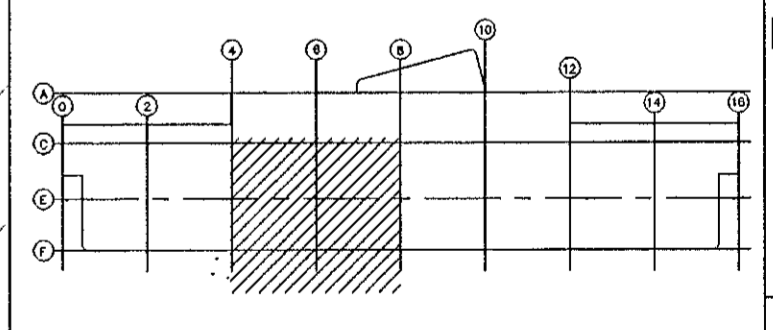

Dag.	Hannað	Yfir.	Samþ.	Blað
19.01.01	S.J./Ó.D.J.	Ó.D.J.		A1

AFL Verkfæðistofa
Bliðshöfða 14
110 Reykjavík
Sími 567 6465

Verkaféi
Grunnskóli í Áslandi
Krífúas 1, Hafnarfirði

Kjallari stiga og rennulagnir
Grunnmynd 3

Peril	Lögn	Staður
=	+	+

Teikn. nr.	Útg.	Bl.
238-00-10	02	03 Næsta blað 04
Teikn. nr.	Útg.	Bl.
		Næsta blað