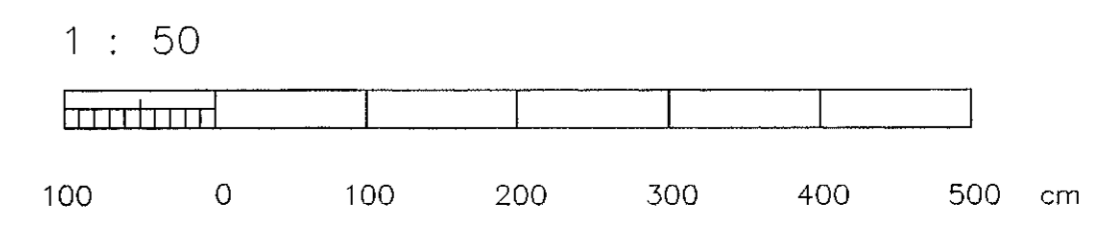

H:\Aslandskóli\AFL_rafmagnshluti\Úprentanir\238-00-10-02