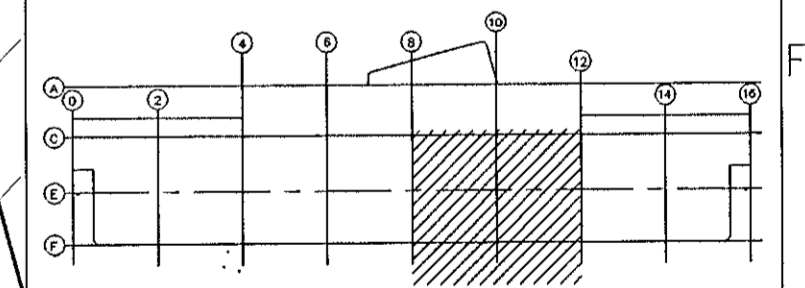

Daga:	Hannað	Yfirl.	Samþ.	Bláð
19.01.01	S.I./Ó.D.J	Ó.D.J		A1

AFL Verkfæðistofa
Bíldshöfða 14
110 Reykjavík
Sími 587 6465

Verkefni
Grunnskóli í Áslandi
Krtúás 1, Hafnarfröi

Kjallari stiga og rennulagnir
Grunnmynd 5

Fari	Lögn	Staður
=	+	+

Teikn. nr.	Útg.	Bl.
238-00-10	02	05
		Næsta bláð
		02
		Næsta bláð

H:\Aslandskoli\AFL_rafmagshutid\04printarkr\238-00-10-01