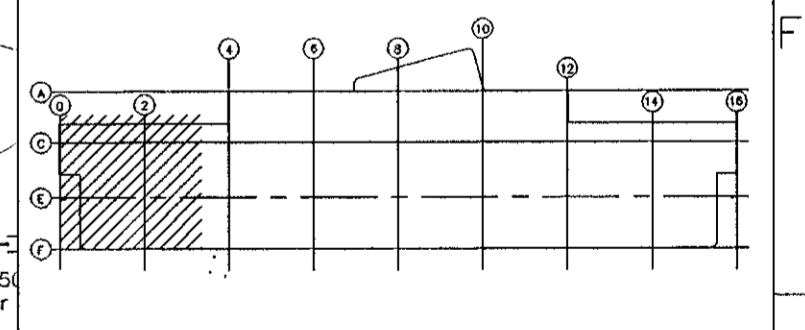

- Skýringar:
- 120mm stigi
 - 220mm stigi
 - 320mm stigi
 - 422mm stigi
 - Tengilrenna

ÚTGÁFA	DAGSETNING	TEIKNAD	YFIRFARÐ	SAMÞYKKT
03	SEP 03	S.I./Ó.D.J	Ó.D.J	

EDLI Breytingar REYNDARTEIKNING

Dagp.	Hannað	Yfirf.	Samþ.	Bláð
12.01.01	S.I./Ó.D.J	Ó.D.J		A1