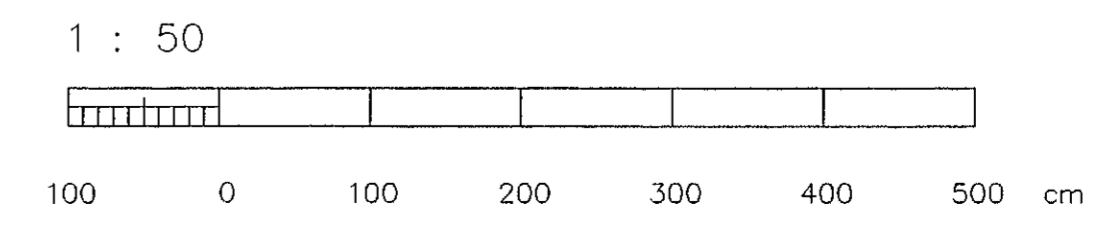

H:\Áslandskóli\AFL_rafmagnshlut\Útprintar\238-01-10-02