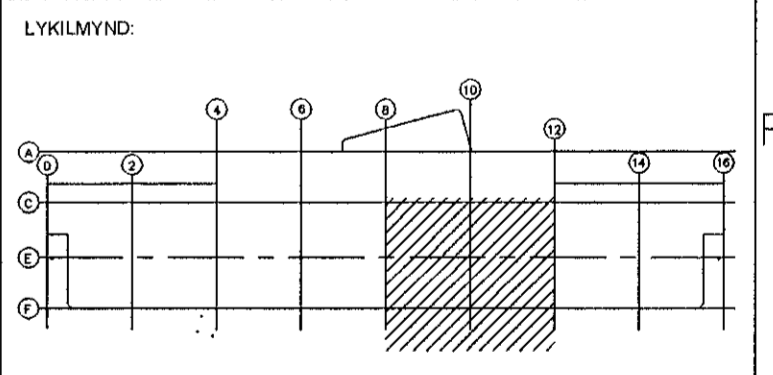

- Skýringar:
- 120mm stigi
  - 220mm stigi
  - 320mm stigi
  - 422mm stigi
  - Tenglerenna

ÚTÓFA 03	DAÐSETNING SEP. 03	TEIHAÐ S./Ó.D.J.	YFERFARÐ Ó.D.J.	SAMÞYKKT
EÐLI BREYTINGAR REYNDARTEIKNING				

Dagur	Mánað	Yst.	Samþ.	Blau
12.01.01	S./Ó.D.J.	Ó.D.J.		A1