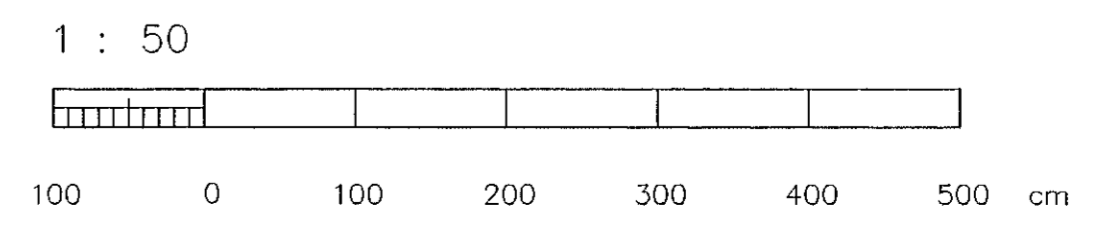

H:\skóli\AFL_rafmagshuti\Útprintar\238-01-10-02