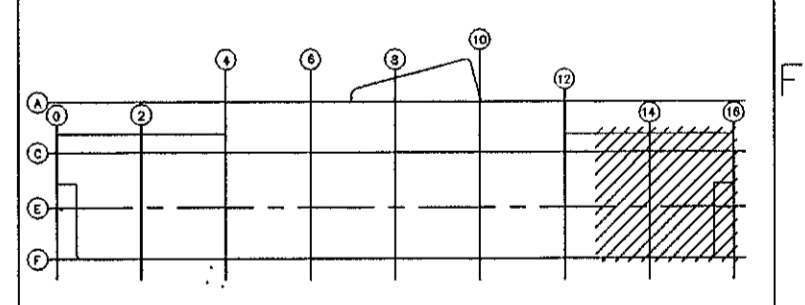

Skýringar:

- 120mm stigi
- 220mm stigi
- 320mm stigi
- 422mm stigi
- Tenglarénnu

ÚTGÁFA	DAGSETNING	TEIKNAD	YFIRFARND	SAMÞYKKT
03	SEP 03	S./Ó.D.J	Ó.D.J	

EDLI Breytingar REYNDARTEIKNING

Dagur	Hannas	Yfid.	Samþ.	Bláð
12.01.01	S./Ó.D.J	Ó.D.J		A1