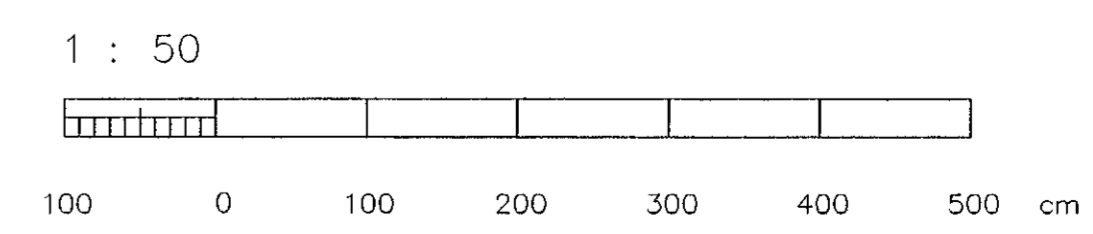

- Skýringar:
- 120mm stigi
  - 220mm stigi
  - 320mm stigi
  - 422mm stigi
  - Tenglorenna

ÚTGAFA 03	DAÐSETNING SEP. 03	TEIKNAD S.J./Ó.D.J.	YFIRFARID Ó.D.J.	SAMÞYKKT
--------------	-----------------------	------------------------	---------------------	----------