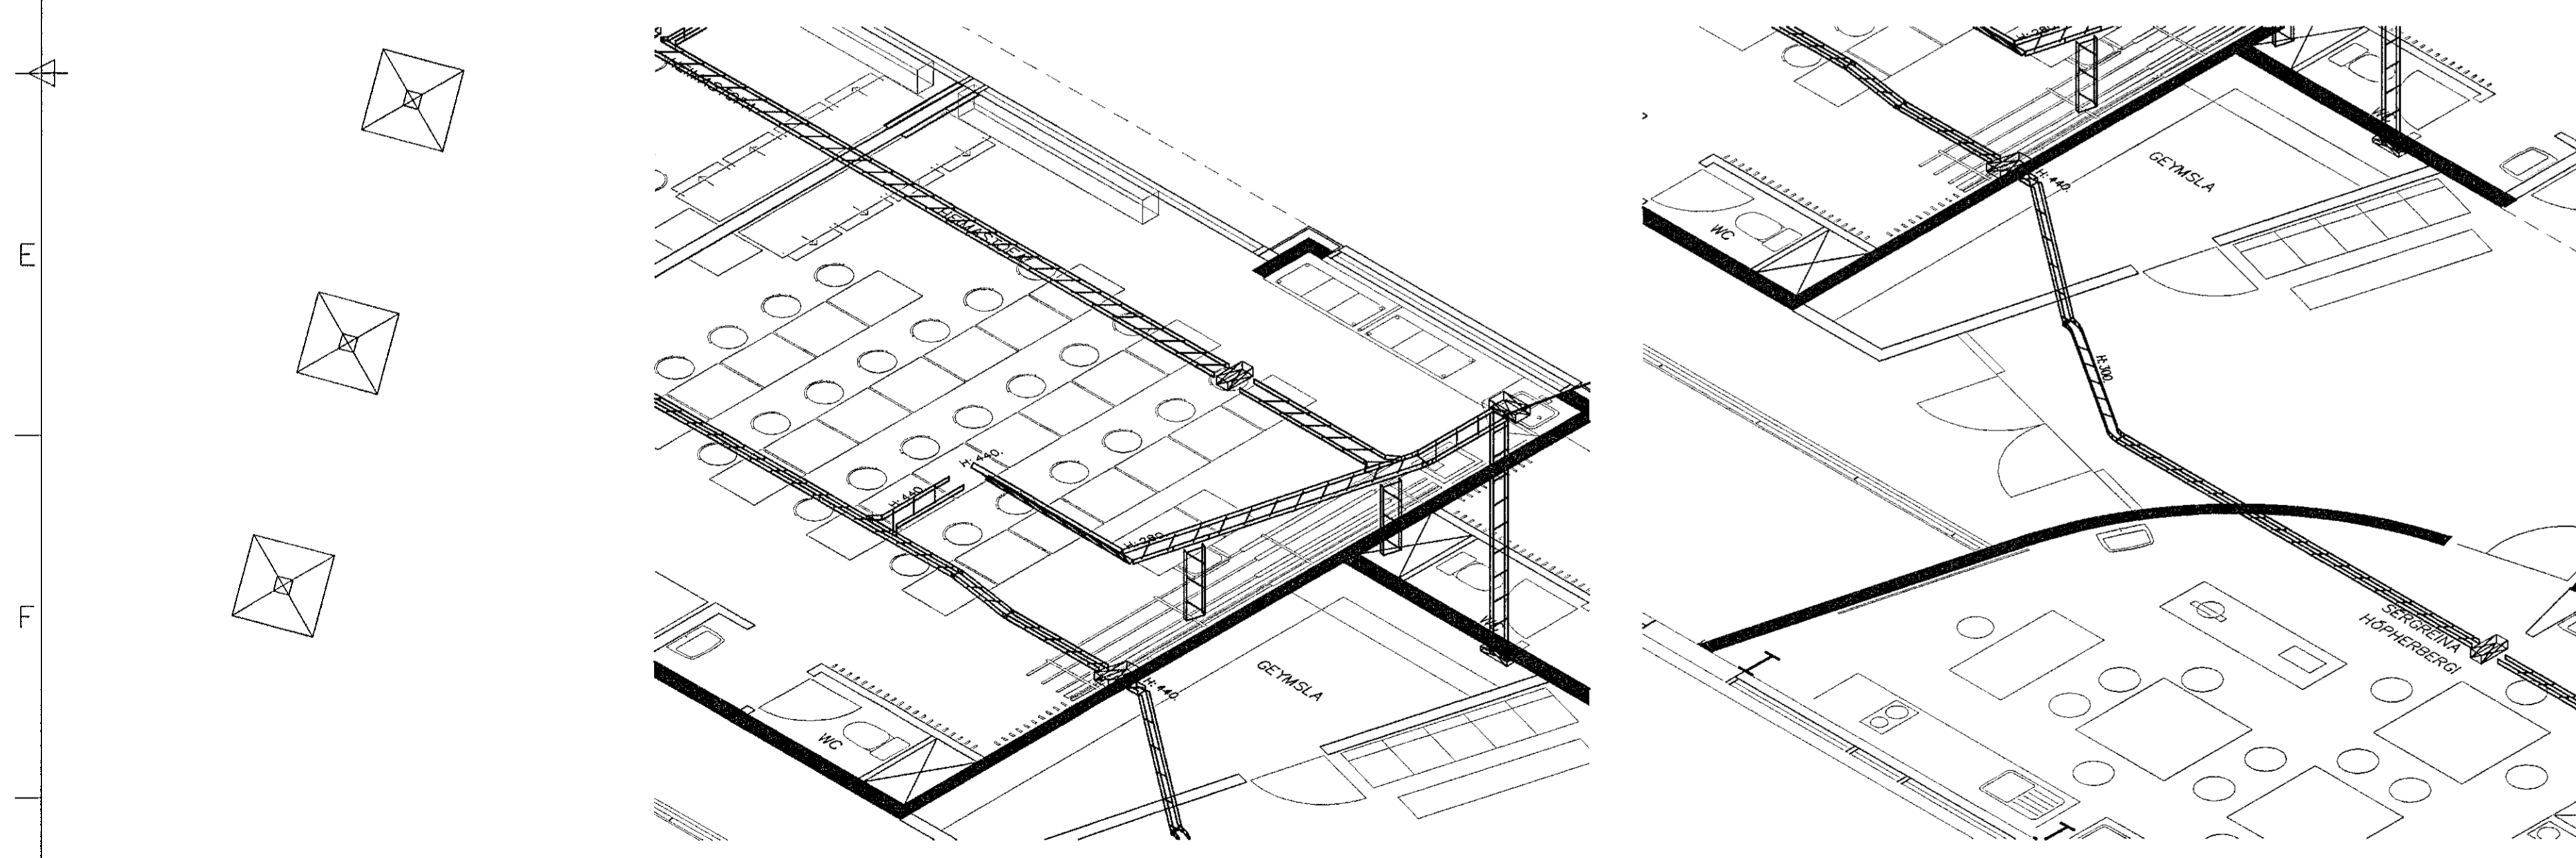

- Skýringar:
- 120mm stigi
  - 220mm stigi
  - 320mm stigi
  - 422mm stigi
  - Tenglorenna

ÚTGAFA 03	DAÐSETNING SEP. 03	TEIKNAD S.J./Ó.D.J.	YFIRFARID Ó.D.J.	SAMÞYKKT
--------------	-----------------------	------------------------	---------------------	----------