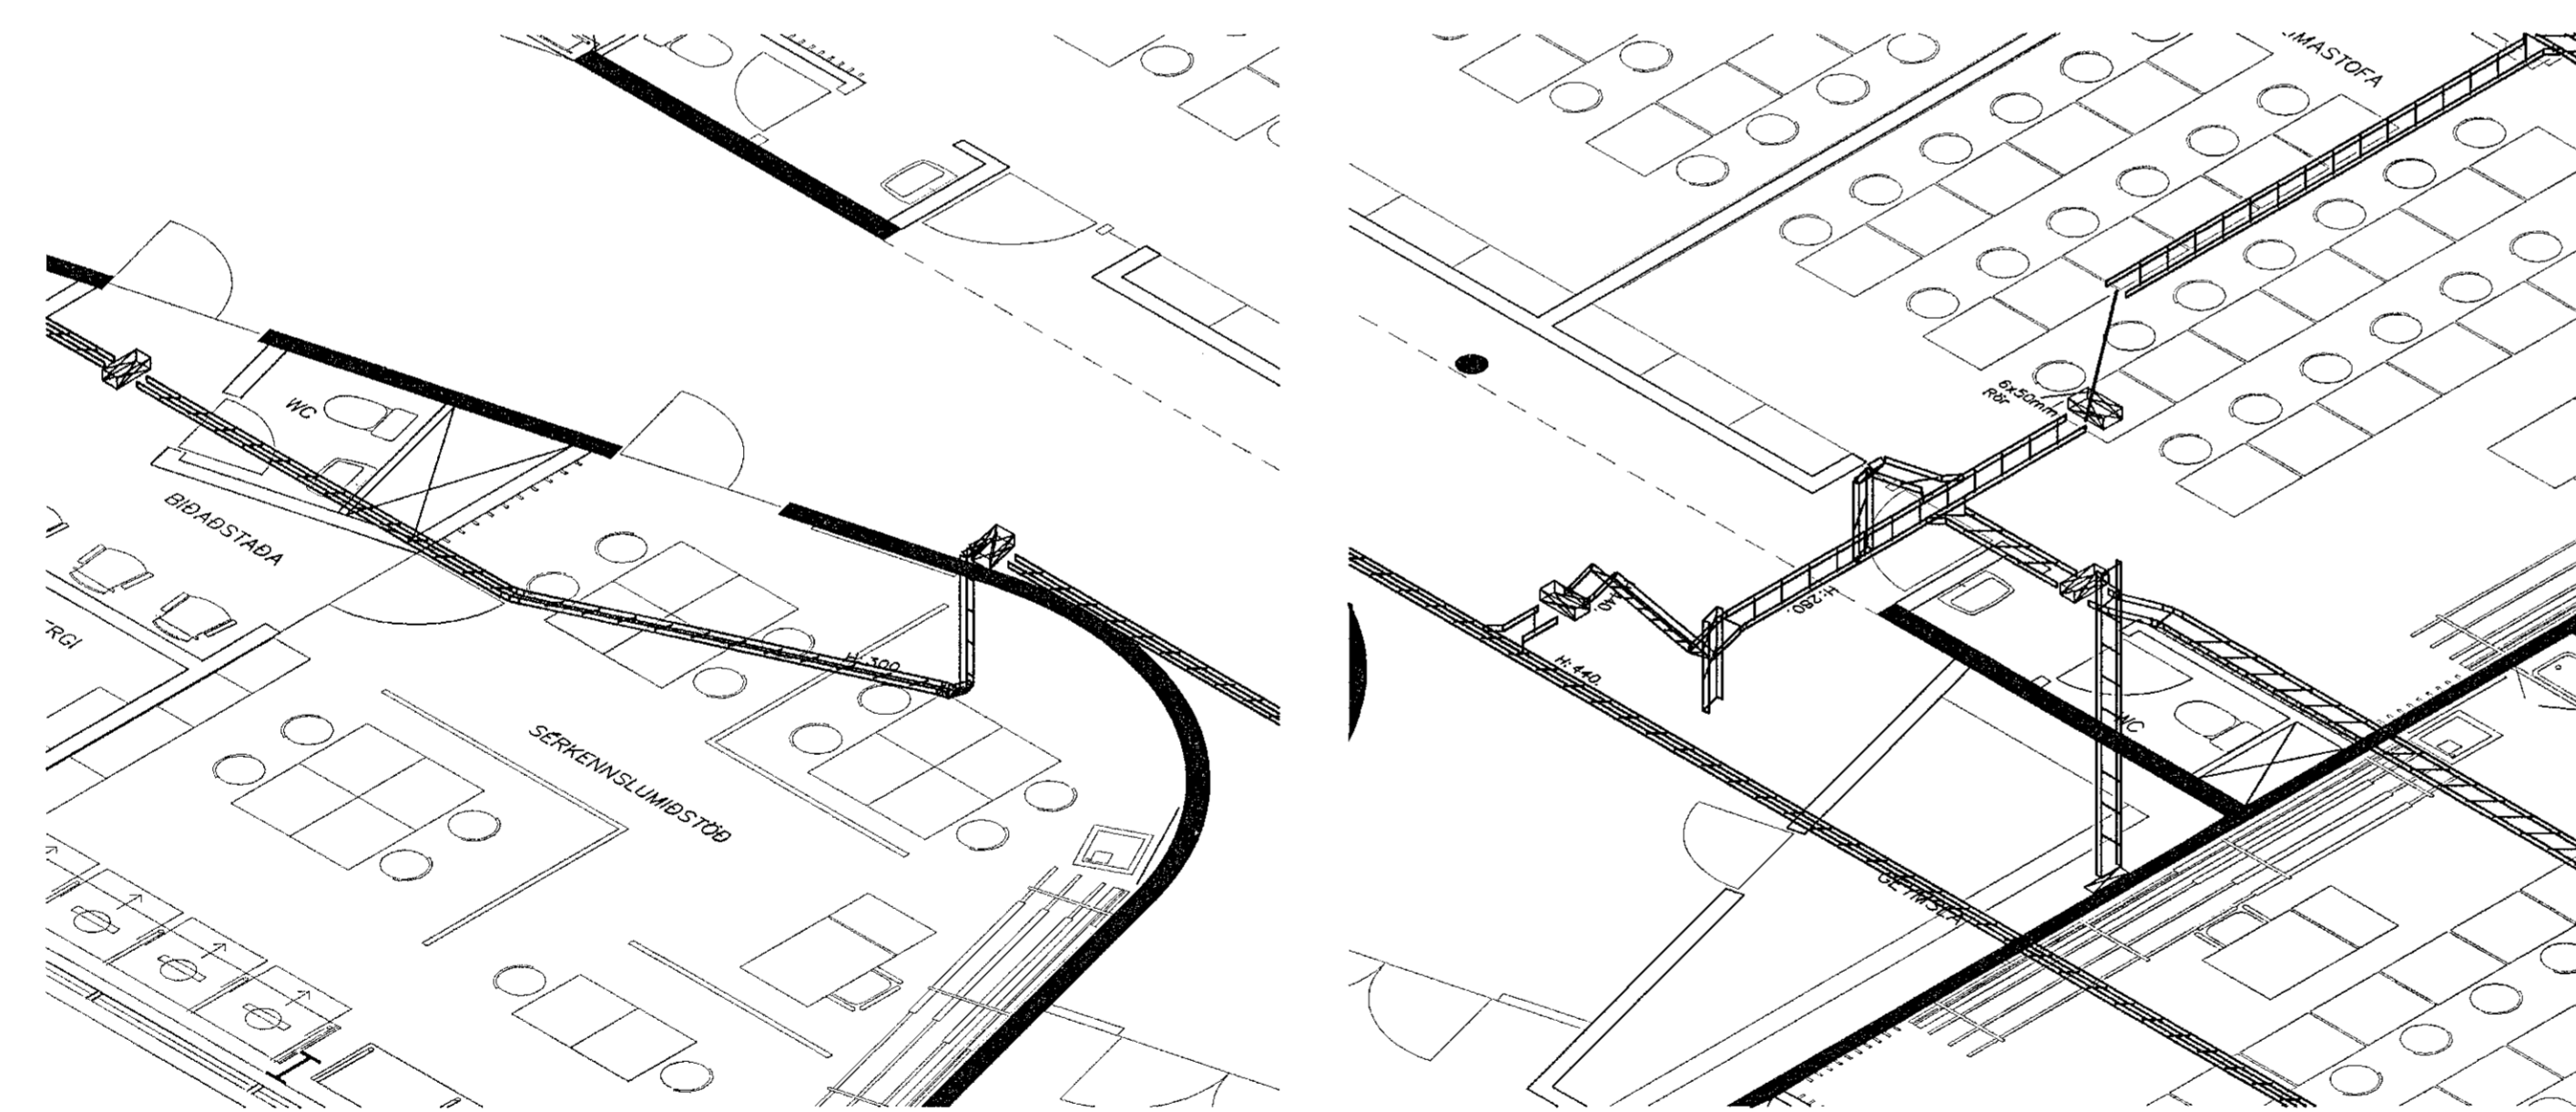

- Skýringar:
- 120mm stigi
  - 220mm stigi
  - 320mm stigi
  - 422mm stigi
  - Tenglarenna

ÚTGÁFA	DAÐSETNING	TEIKNAD	YFIRFARID	SAMÞYKKT
03	SEP. 03	S.J./Ó.D.J.	Ó.D.J.	

EDLI Breytingar REYNDARTEIKNING

LYKILMYND: