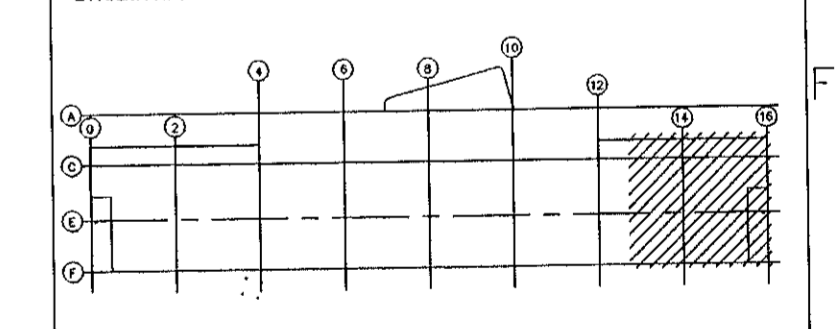

Skýringar:

- 120mm stigi
- 220mm stigi
- 320mm stigi
- 422mm stigi
- Tenglórenna

ÚTGAFA	DAGSETNING	TEIKNAD	YFIRFARID	SAMÞYKKT
03	SEP 03	S.I./Ó.D.J	Ó.D.J	

EDLI BREVINGAR REYNDARTEIKNING

Dag:	Maðað	Yfir.	Samb.	Bláð
16.01.01	S.I./Ó.D.J	Ó.D.J		A1