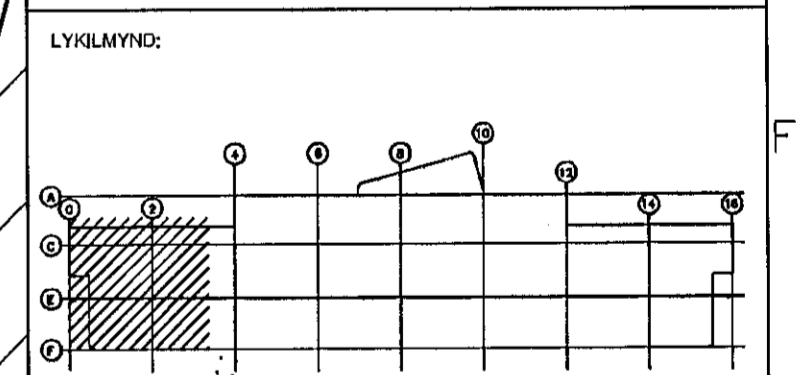

- Skýringar:
- Hnappborð 1 140cm hæð (rafodda).
 - Kortalesari 1 130cm hæð (rafodda).
 - Hreyfiskynjari upp við loft (niður hengt).
 - Hitaskynjari.
 - Rakaskynjari.

ÚTGÁFA	02	DAGSETNING	SEP 03	TEKNAÐ	S.I./Ó.D.J	YRIRFARID	Ó.D.J	SAMÞYKKT
EÐLI BREYTINGAR REYNDARTEKNING								