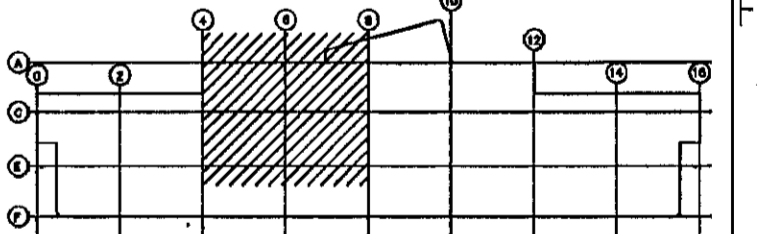

Dag.	Hannað	Yfirl.	Samp.	Húð
07.06.01	S.J./Ó.D.J	Ó.D.J		A1

AFL Verkfræðistofa
Bíldshöfða 14
110 Reykjavík
Sími 587 6465

Verkfæri
Grunnskóli 1 Áslandi
Krfúás 1, Hafnarfirði

Kjallari Öryggiskerfi
Grunnmynd 2

Ferð = Lógn + Stöður +

Tekn. nr.	Útg.	Bk.
238-00-65	02	02
		Næsta útgáfa
		03
Tekn. nr.	Útg.	Bk.
		Næsta útgáfa

H. Áslandskóli/AFL reifmagnshúsi/Útrentanir/238-00-65-01