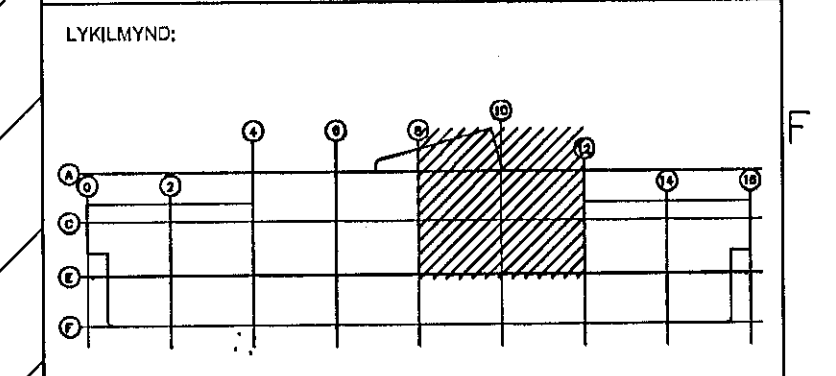

- Skýringar:
- Hnappabær 1 140cm hæð (rafadés).
 - Kortalesari 1 130cm hæð (rafadés).
 - Hreyfiskynjari upp við loft (niður hengt).
 - Hitaskynjari.
 - Rakaskynjari.

ÚTGÁFA	DAGSETNING	TEKNAÐ	YRFARIR	SAMÞYKKT
02	SEP 03	S.I./Ó.D.J	Ó.D.J	

Feril	Lögn	Stöður
=	+	+

Tekn. nr.	Útg.	Skr.
238-00-65	02	04
Tekn. nr.	Útg.	Skr.
		05
		06

H. Aelundakölli / AFL - reifmagnshlutir / Útprintunir / 238-00-65-01

BEYMSLA STÓLAR OG BORD