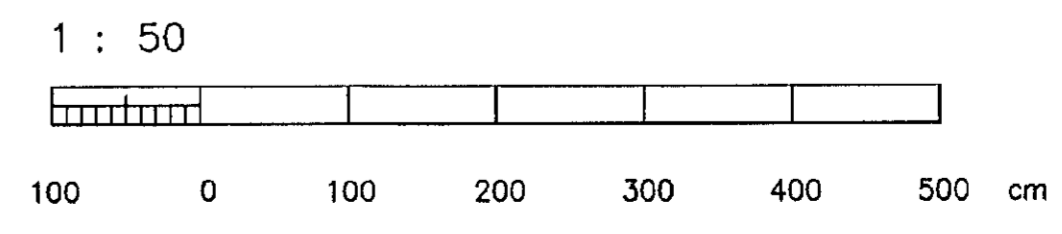

H: Áslandsköli/AFL rafmagnshlut/Útrentani/238-00-65-01