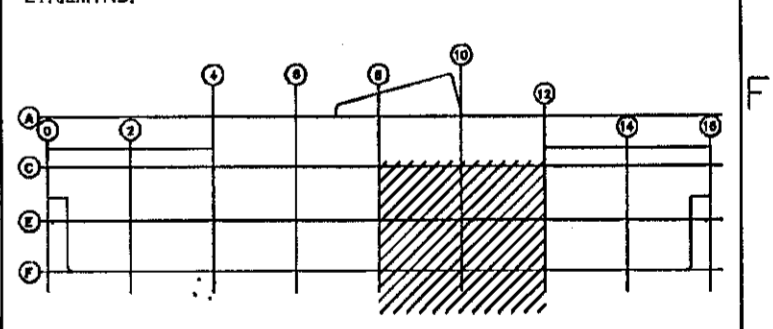

Dags.	Hannuð	Yirt.	Samþ.	Blad
07.06.01	S./Ó.D.J	Ó.D.J		A1

AFL Verkfræðistofa
Bíldshóla 14
110 Reykjavík
Sími 587 6465

Vornafé
Grunnskóli í Áslandi
Kriúas 1, Hafnarfjörð

Kjallari Öryggiskerfi
Grunnmynd 5

Feril	Lögn	Stödur
=	+	+

Tekn. nr.	Útg.	Bj.
238-00-65	02	05
Tekn. nr.	Útg.	Náttúra útd.
		06
		Bl.
		Náttúra útd.