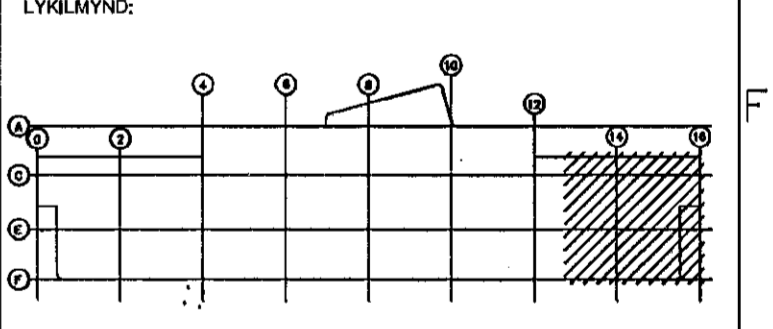

EDLI BREYTINGAR REYNDARTEIKNING