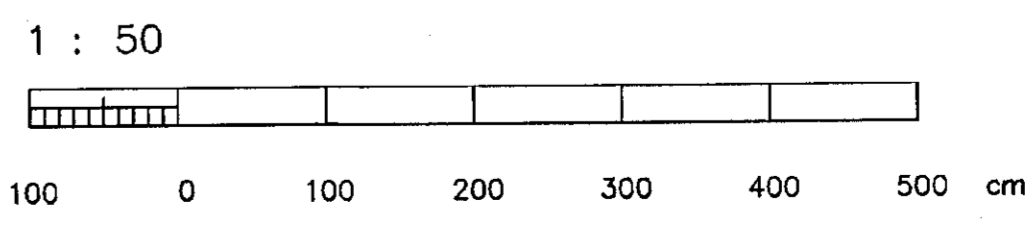

Hr. Áslandskóli/AFL reitnúmersalut/Aþrenntanir/238-01-65-01