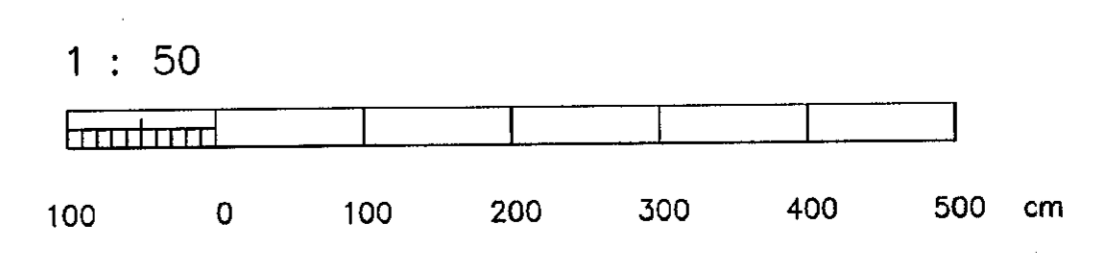

H. Áslandskóli / AFL - rafmagnstekni / Öryggiskerfi / 238-01-65-01