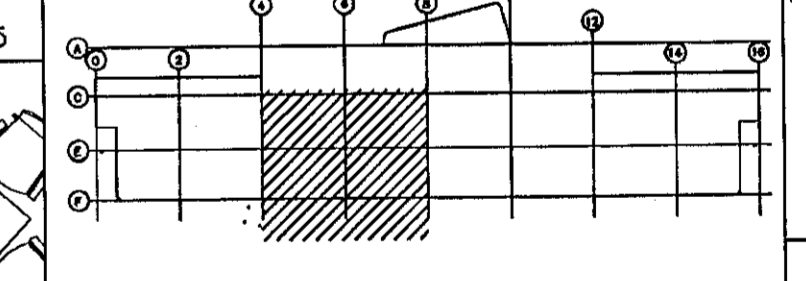

Dags.	Hannað	Yfirf.	Samb.	Héð
14.03.01	SJ/Ó.D.J	Ó.D.J		A1

AFL Verkfræðistofa
Bíldshöfða 14
110 Reykjavík
Sími 587 6465

Veruðla
Grunnskóli í Áslandi
Kriúás 1, Hafnarfirði

1.hæð Öryggiskerfi
Grunnmynd 3

Fell	Lögn	Staður
=	+	+

Tekn. nr.	Úp.	Sk.
238-01-65	02	09
Tekn. nr.	Úp.	Sk.
		10
		10
		Næsta útgáfa