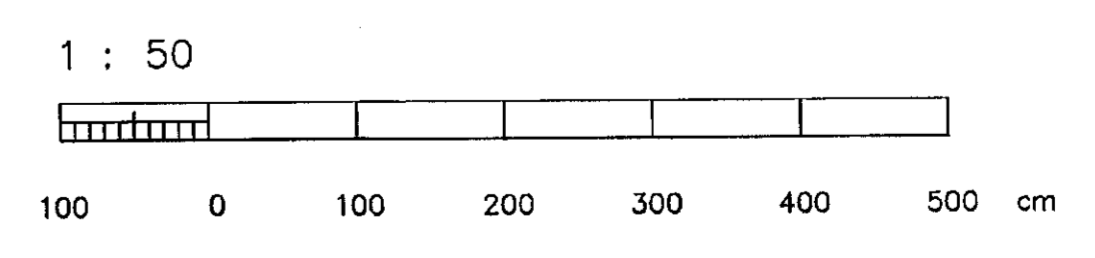

H. Áslandskóli/AFL, rafmagnshlutur/238-01-65-01