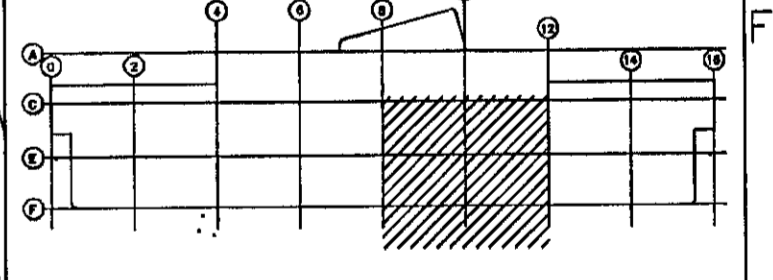

Daga.	Hanná	Ymt.	Samb.	Blá
14.03.01	SJ/Ó.D.J	Ó.D.J		A1

AFL Verkfæðistofa
Bíldshöfða 14
110 Reykjavík
Sími 587 6465

Verkfræðingur
Grunnskóli í Áslandi
Krfuás 1, Hafnarfirði

1.hæð Öryggiskerfi
Grunnmynd 5

Feril	Lögn	Staður
=	+	+

Tekn. n.	Útg.	Bl.
238-01-65	02	11
Tekn. n.	Útg.	Bl.
		12
		Bl.
		Næsta útgáfa