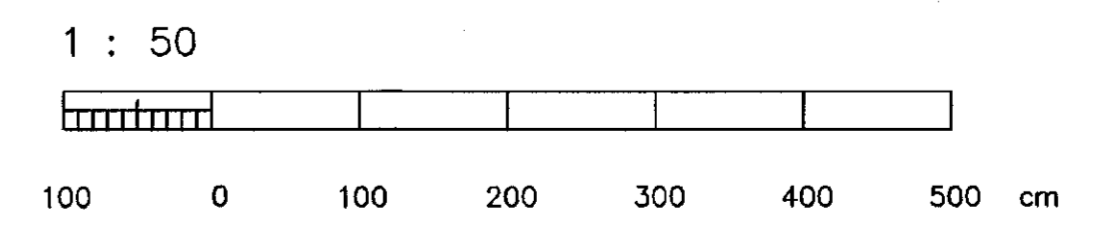

H. Áslindskóli / AFL reifmagnshúsi / Útprintun / 238-02-65-01