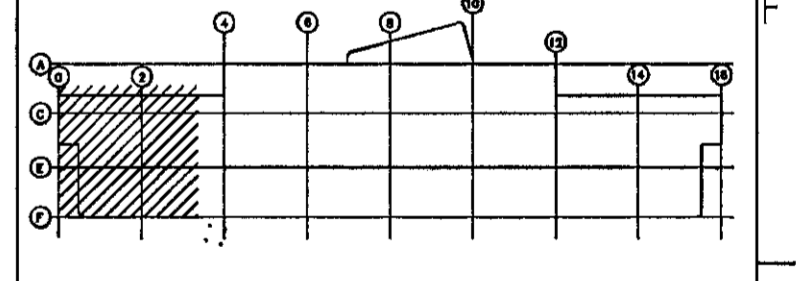

Dags.	Hannað	Yfirt.	Samp.	Bíð
16.03.01	S./Ó.D.J	Ó.D.J		A1

AFL Verkfræðistofa
Bliðshöfða 14
110 Reykjavík
Sími 587 6465

Verkfari
Grunnskóli í Áslandi
Kríluás 1, Hafnarfirði

2.hæð Öryggiskerfi
Grunnmynd 1

Forli	Lögn	Staður
+	+	+

Tekni. nr.	Útg.	Bli.
238-02-65	02	13
		Næsta útgáa
		14
Tekni. nr.	Útg.	Bli.
		Næsta útgáa
		14