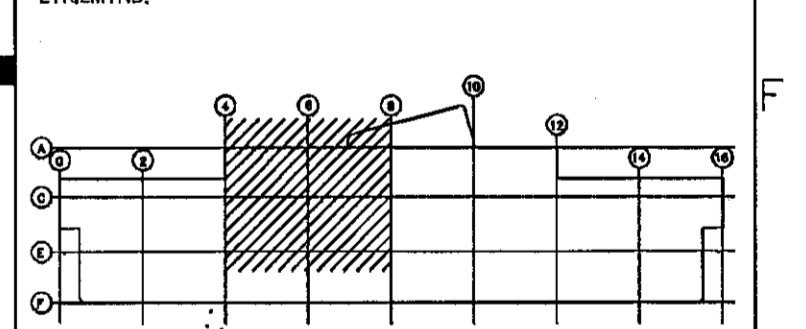

Dags.	Hannað	Yfir.	Samp.	Bláa
16.03.01	S.I./Ó.D.J.	Ó.D.J.		A1

AFL Verkfræðistofa
Bliðshöfða 14
110 Reykjavík
Sími 587 6465

Vorlagið
Grunnskóli í Áslandi
Krúks 1, Hafnarfjörð

2.hæð Öryggiskerfi
Grunnmynd 2

Forli	Lögn	Staður
=	+	+

Tekn. nr.	Úp.	Bl.
238-02-65	02	14
		Næsta tölub.
		15
		Blk.
		Næsta tölub.
		16

H. Áslandsdóttir/AFL verkgagnshúsið/Útrentani/238-02-65-01