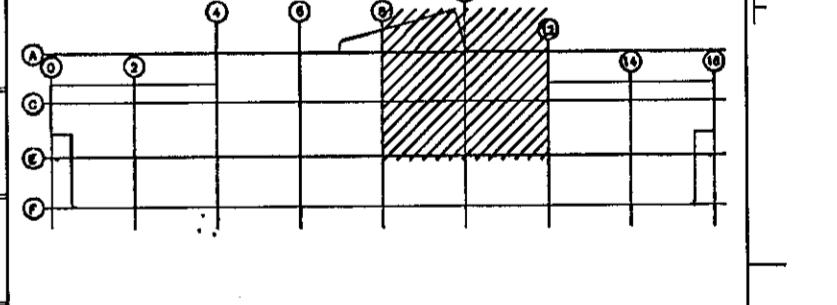

Dagp.	Hannad	Yfirt.	Samp.	Stao
16.03.01	S.I./Ó.D.J.	Ó.D.J.		A1

AFL Verkfræðistofa
Bíldshöfða 14
110 Reykjavík
Sími 587 6465

Verkafr
Grunnskóli í Áslandi
Krfuás 1, Hafnarfjör

2.hæð Öryggiskerfi
Grunnmynd 4

Forl	Ugns	Staoar
=	+	+

Tekn. nr.	Úp.	Bli.
238-02-65	02	16
Tekn. nr.	Úp.	Bli.
		17
		Næsta óð

H. Áslandskafi/AFL, rafmagnshúsi/Útgerntanir/238-02-65-01