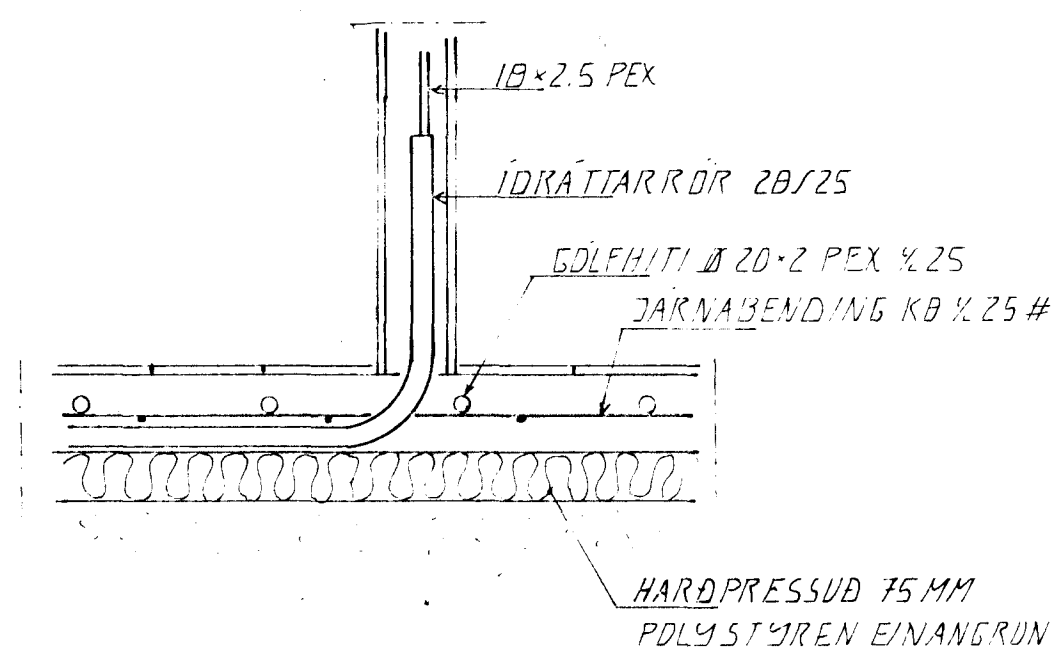

GRUNNMYND. 1:50

SNID I GOLF/VEGG. 1:10

28 OCT 1992

DI	20.10.92	LOGNUM I STEYPIBADI BREI TT	
BR NR	DAGS	EDLI BREVINGAR	SIGN.
		VALLARHÚS HAUKA ÁSVÖLLUM	DAGS FEB. 92
		NEYSLUVATNSLAGNIR, GRUNNMYND	HAUNAB 27
			TEIKNAD 27
			VERK NR 9212
		MELIKV. 1:50	BLAD NR
		SIGURÐUR ÞORLEIFSSON TEKNIFRÆÐINGUR F.T.F.M.	2-03
		STRANDGÖTU 11 HAFNARFIRÐI SÍMI 54751/54255	