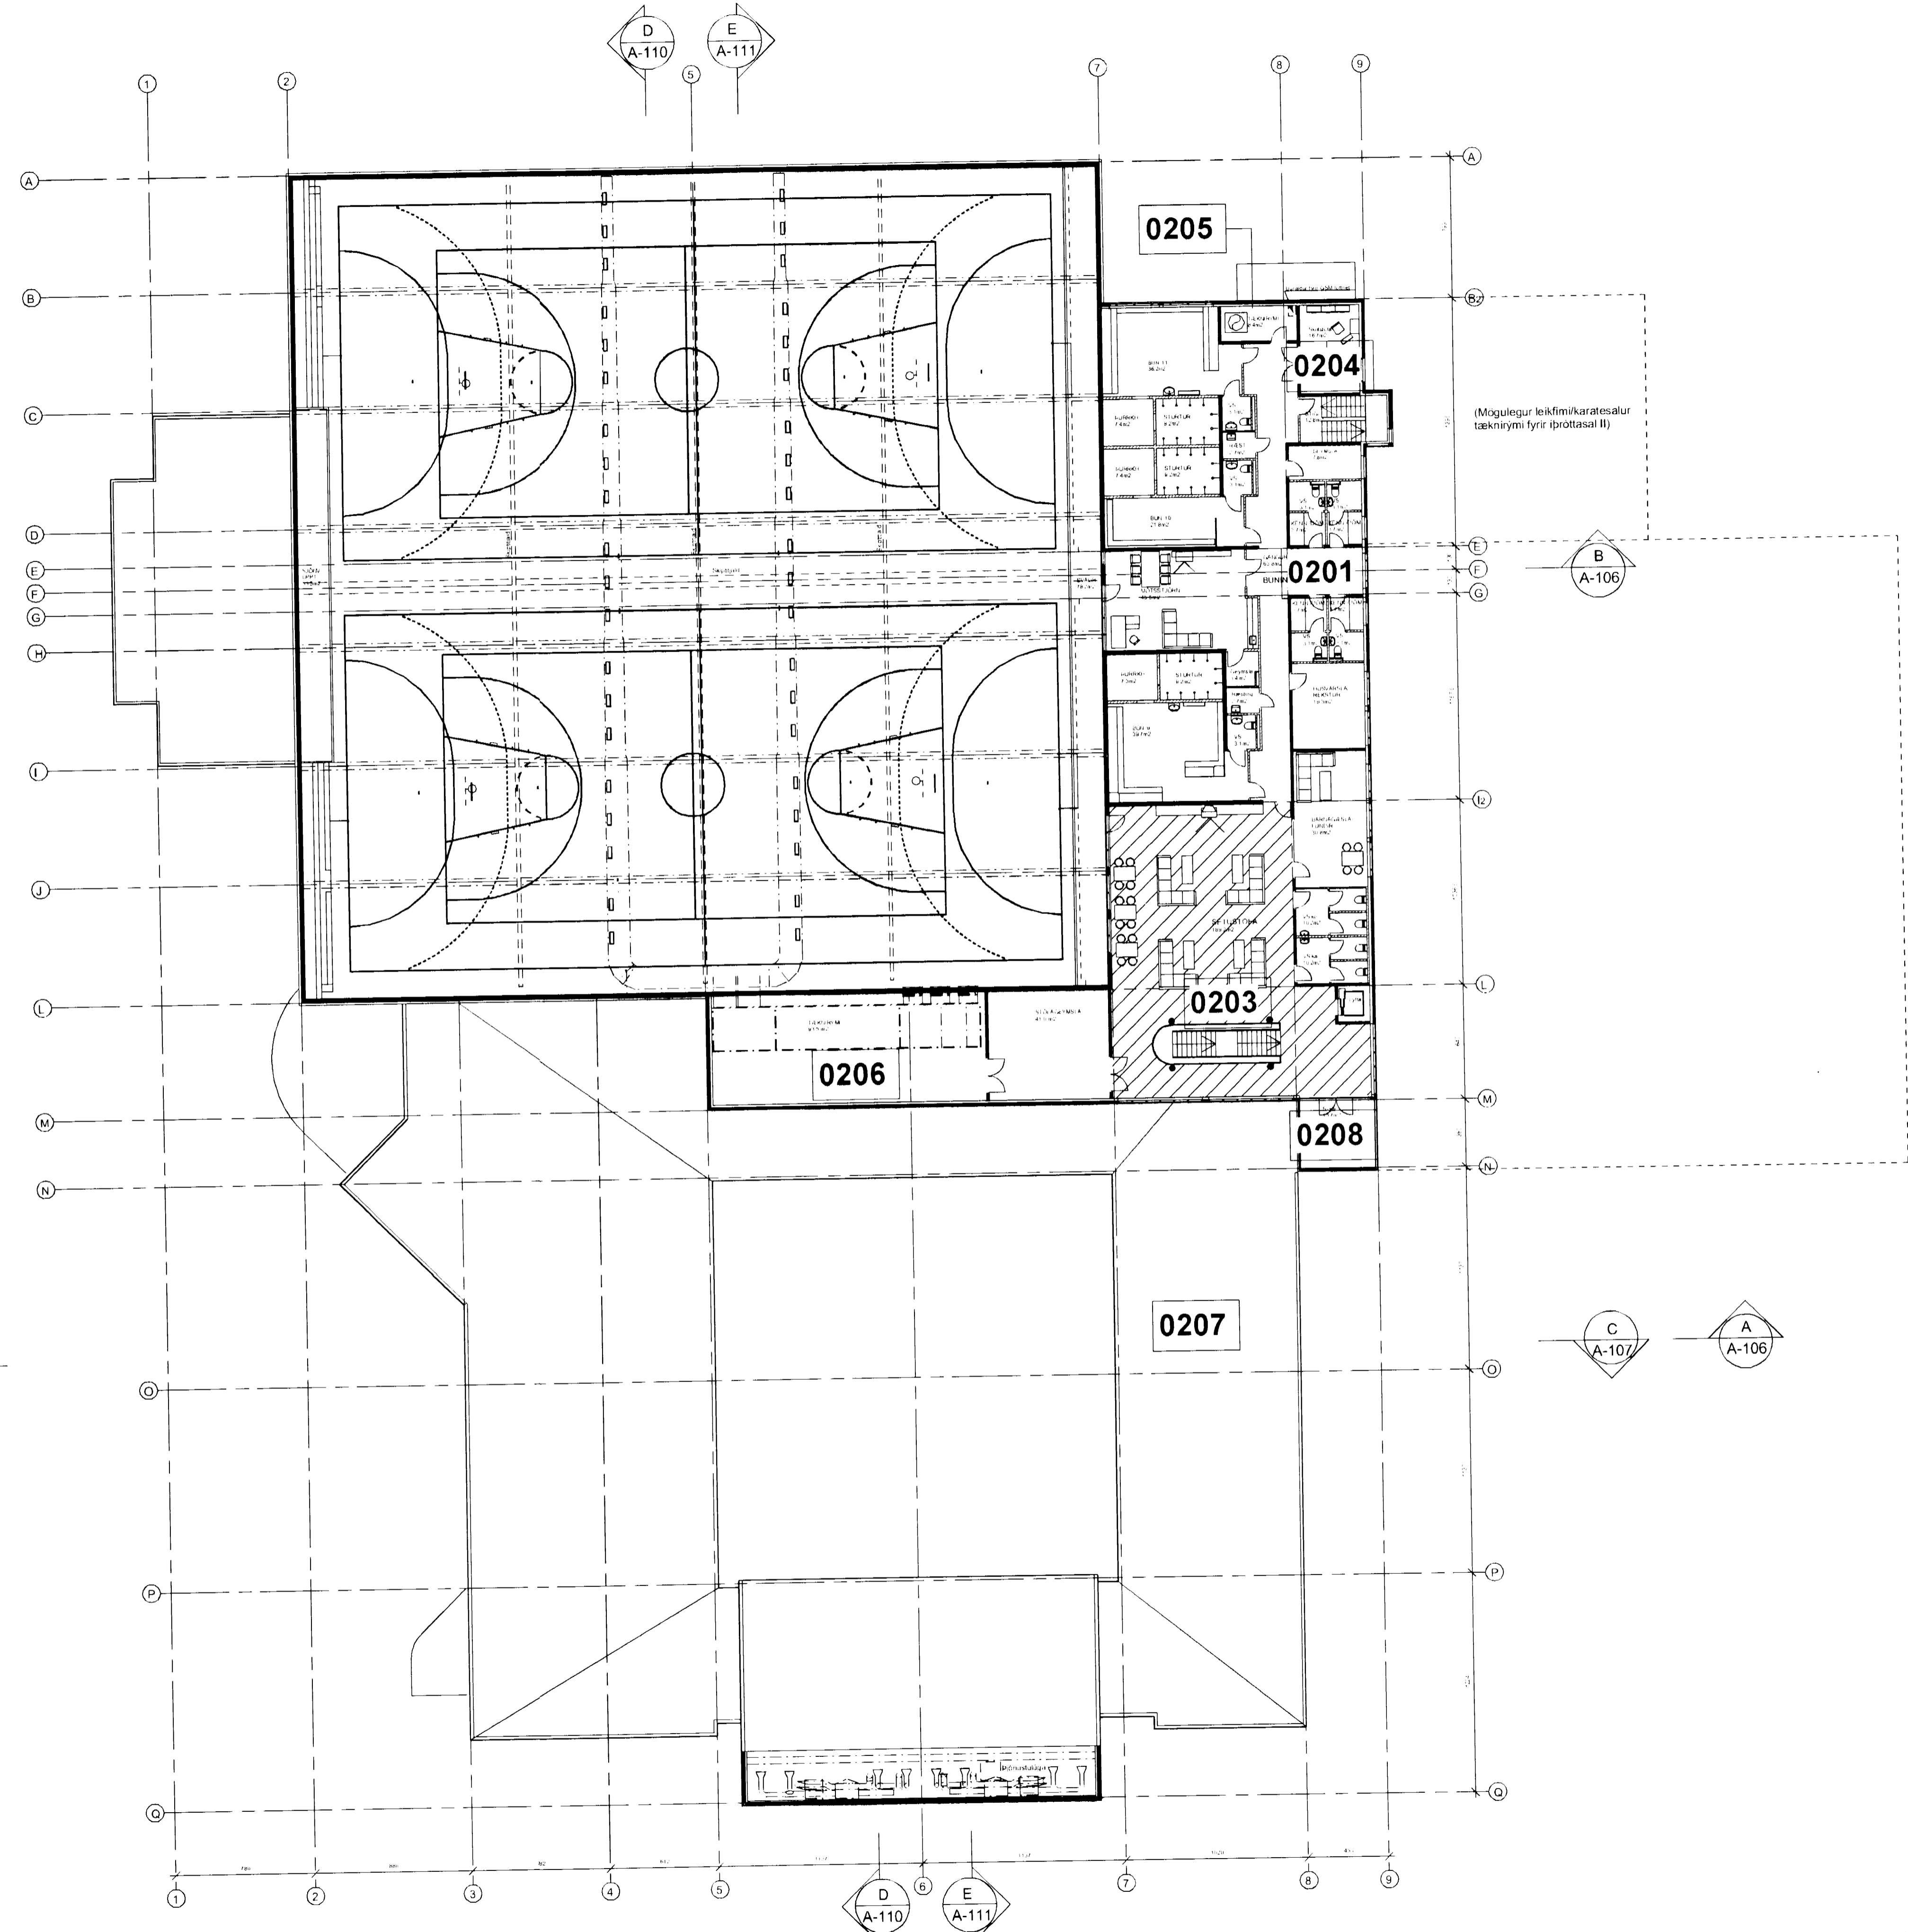

Arkitektúr
Dagskrá
20. JAN 1998
Þessi skýrsla er höfundar eign og er hún aðeins til notkunar innan áttunda ára frá útgáfu. Eftir þessum tíma er hún aðeins til notkunar ef hún hefur verið staðfest af höfundar höndum.

1:200 5 10 15 20M

20.12.97	Reykjavík	29.01.98	Nýtt íbúðar- og	Arkitektúr	B
07.07.97	Byggingar- og	10.12.98	Stærðfræðingur	A	
14.03.98	Stjórnun		Stærðfræðingur		
	Stjórnun		Stærðfræðingur		
	Stjórnun		Stærðfræðingur		
	Stjórnun		Stærðfræðingur		
	Stjórnun		Stærðfræðingur		
	Stjórnun		Stærðfræðingur		
	Stjórnun		Stærðfræðingur		
	Stjórnun		Stærðfræðingur		

ASK
ARKITEKTAR
Skógarhlíð 18
101 Reykjavík
Sími 551 1010
Fax 562 0588
www.arkitektur.is

ÍÞRÓTTAMÍÐSTÖÐ HAUKA
Ásvöllum 1, Hafnarfirdi
Grunnmynd 2. hæðar-yfirlit

Dags:	20.2.1998
Mkv:	1:200
Fæðn. númer:	
Uppf.	
A-102	E

HEILBRIGDISEFTIRLIT
HAFNARFJÁRDAR-
OG KÓPAVOGSSVÆÐIS
Garðatorgi 7 + 210 Garðabæ