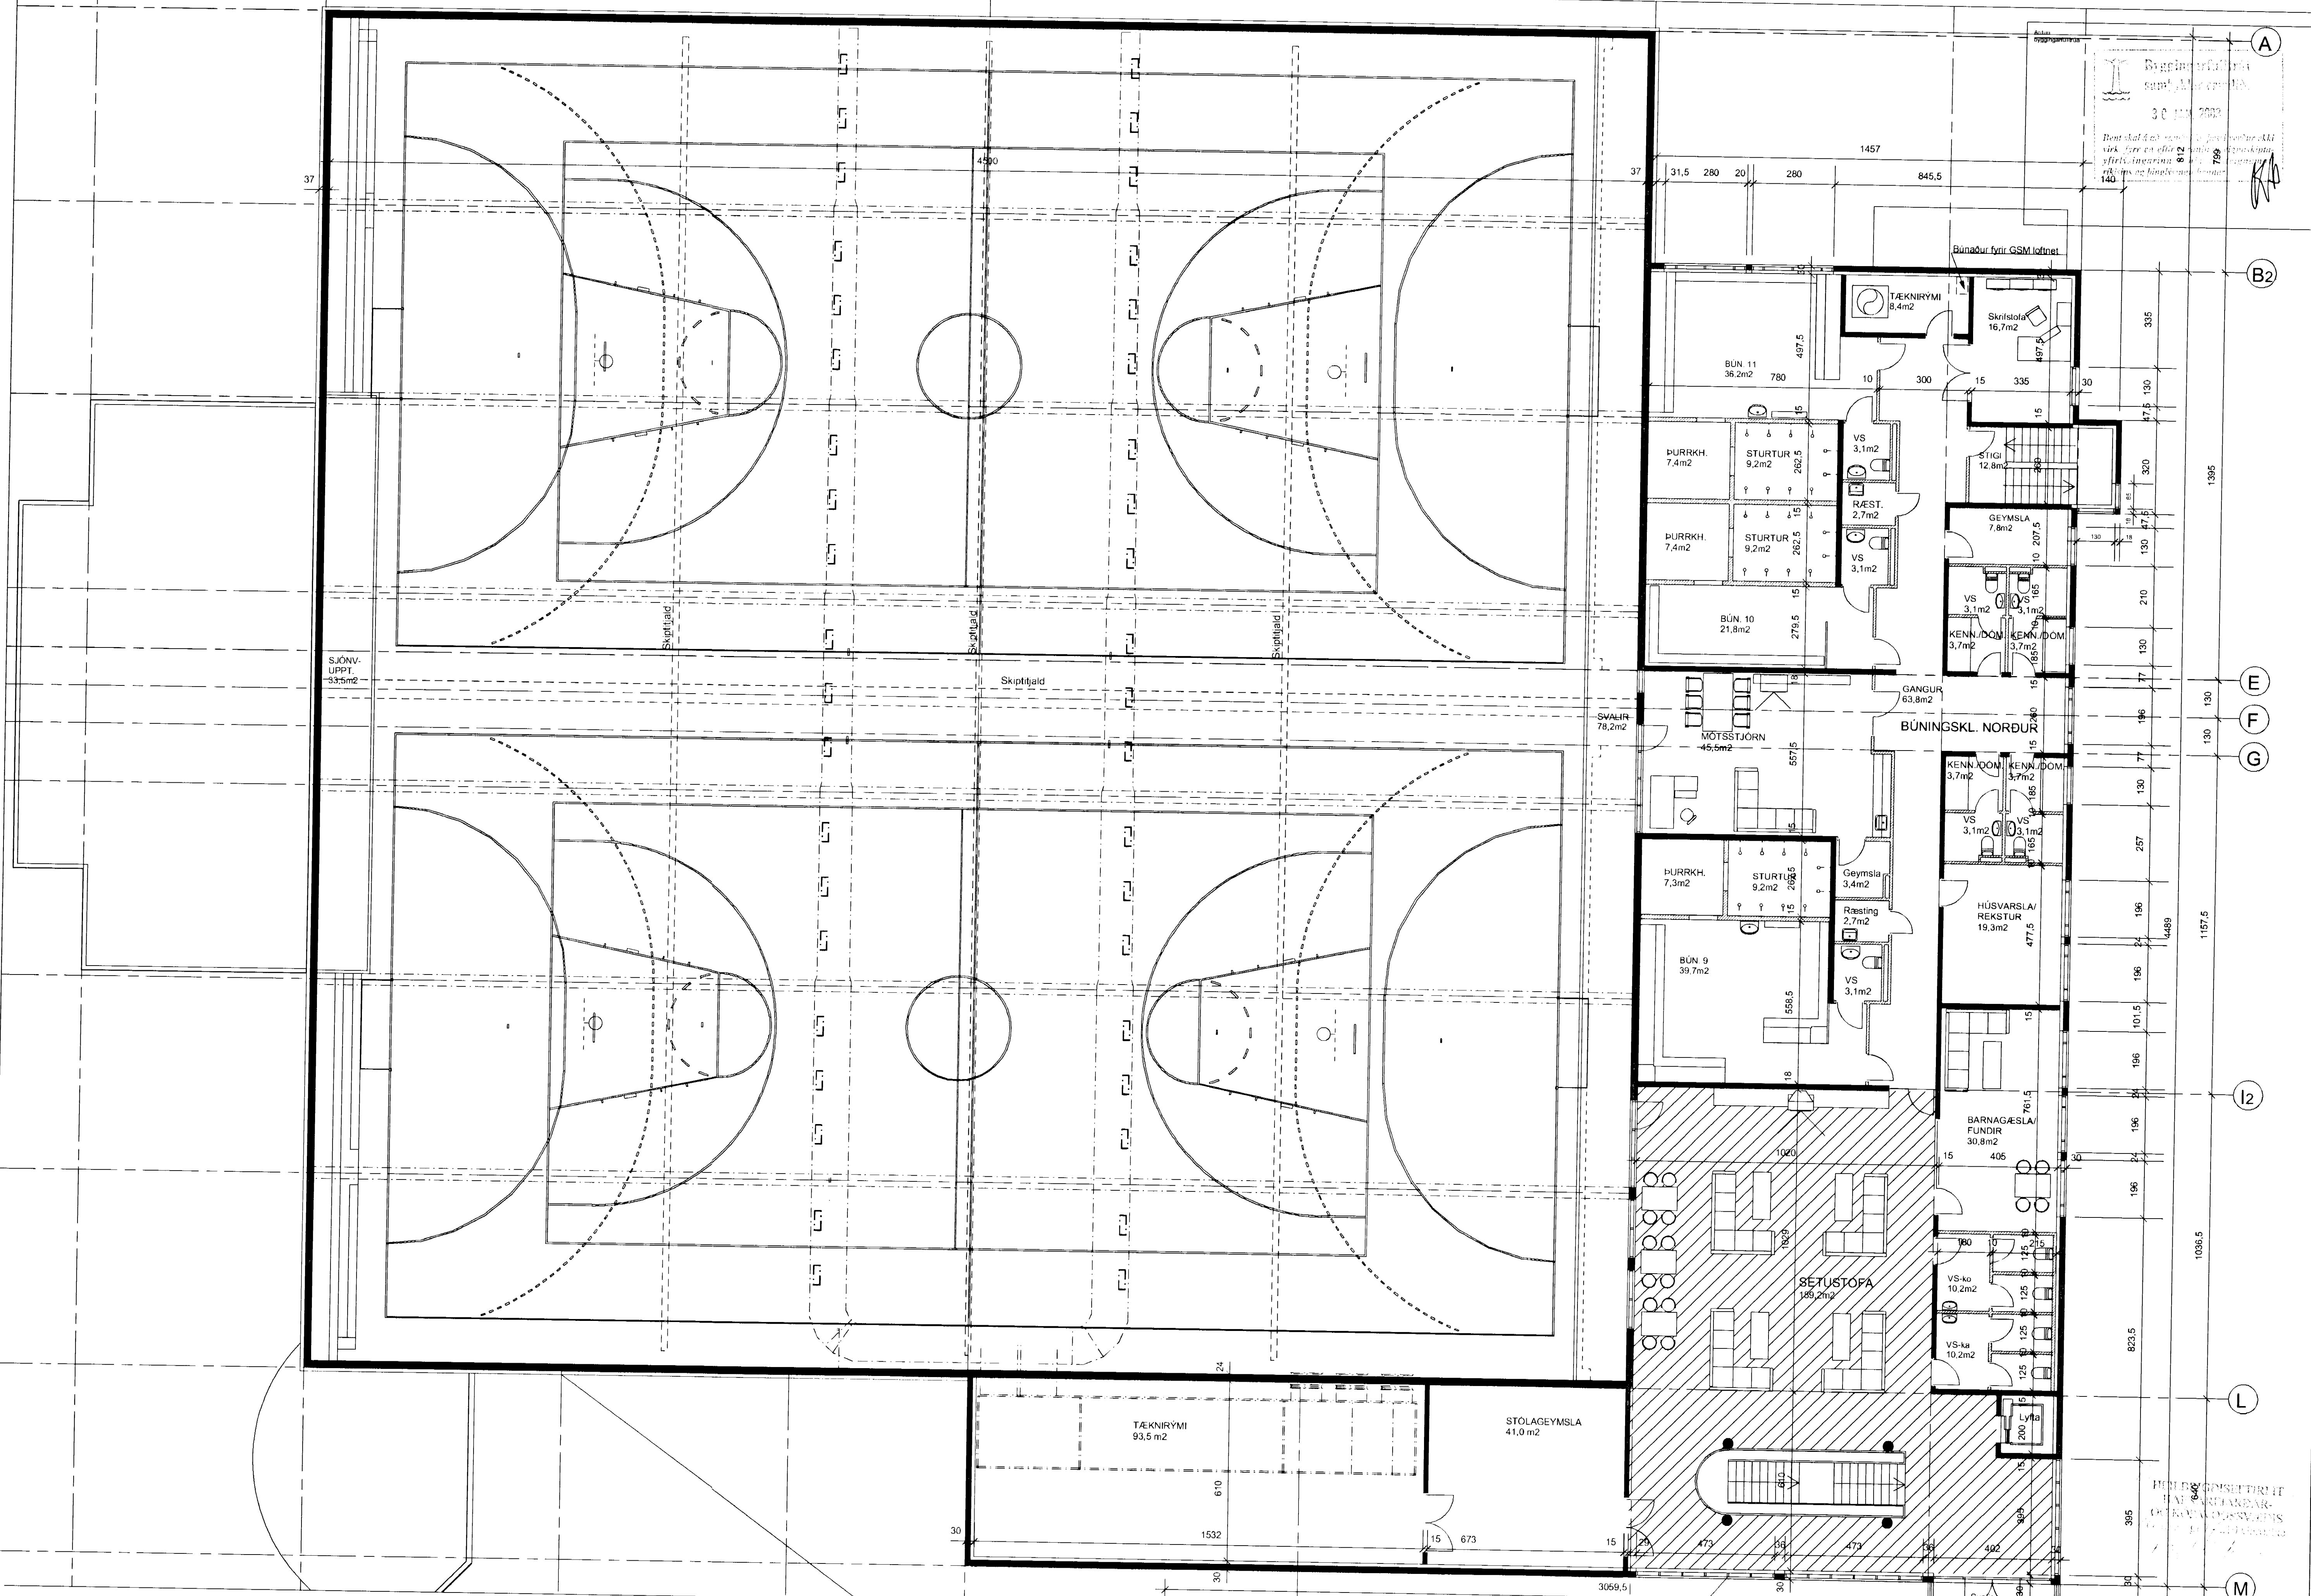

1:100  
 1 2 3 4 5 6 7 8 9 10M

20.01.09	Árinn í átt	20.01.09	Árinn í átt	B	Árinn í átt	Skógarhlíð 18 101 Reykjavík Sími 551 1010 Fax 562 0588 www.arkitektur.is	Dags	20.2.1998
07.07.03	Reykjavík	10.12.98	Stjórn og byggingarmálaráðgjafi	A	Árinn í átt	Íþróttamíðstöð Hauka Ásvöllum 1, Hafnarfirði Grunnmynd 2. hæðar-norður	Mkv:	1:100
03.03.99	Reykjavík		Stjórn og byggingarmálaráðgjafi					