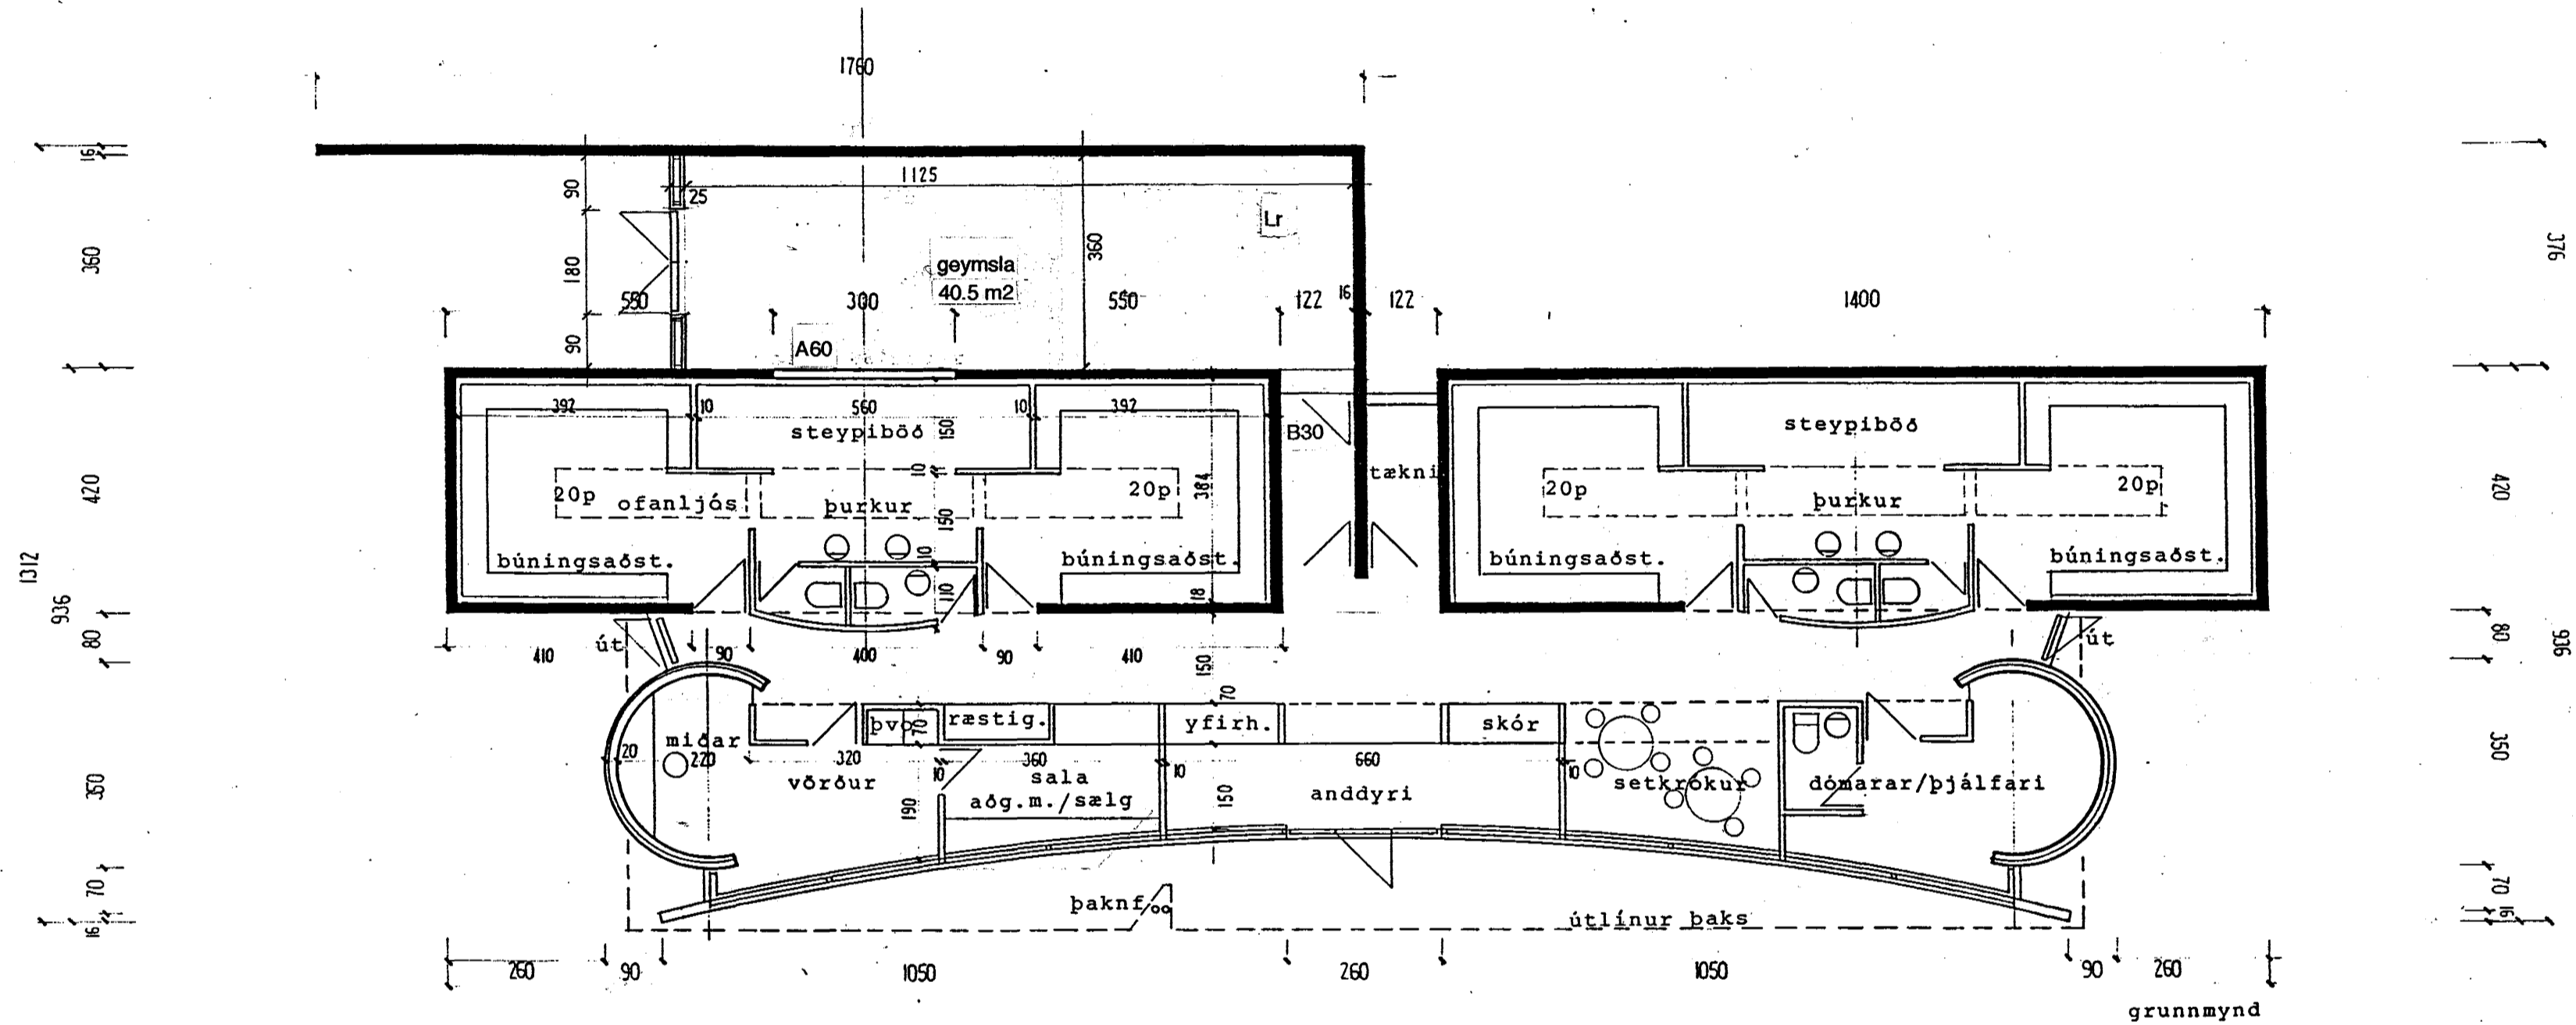

framhlíó - að vallarsvæði SA

hlíó að bílastæðum SV

Á S V E L L I R - vallarhús HAUKA

dgs. 20. 04. 1991 mkv. 1:100

Breytt 12.10.97 byggt yfir port: geymsla

[Handwritten signature]

PÁLMAR KRISTMUNDSSON ARKITEKT
 súðarvogi 36 - s: 678950 - 104 reykjavík