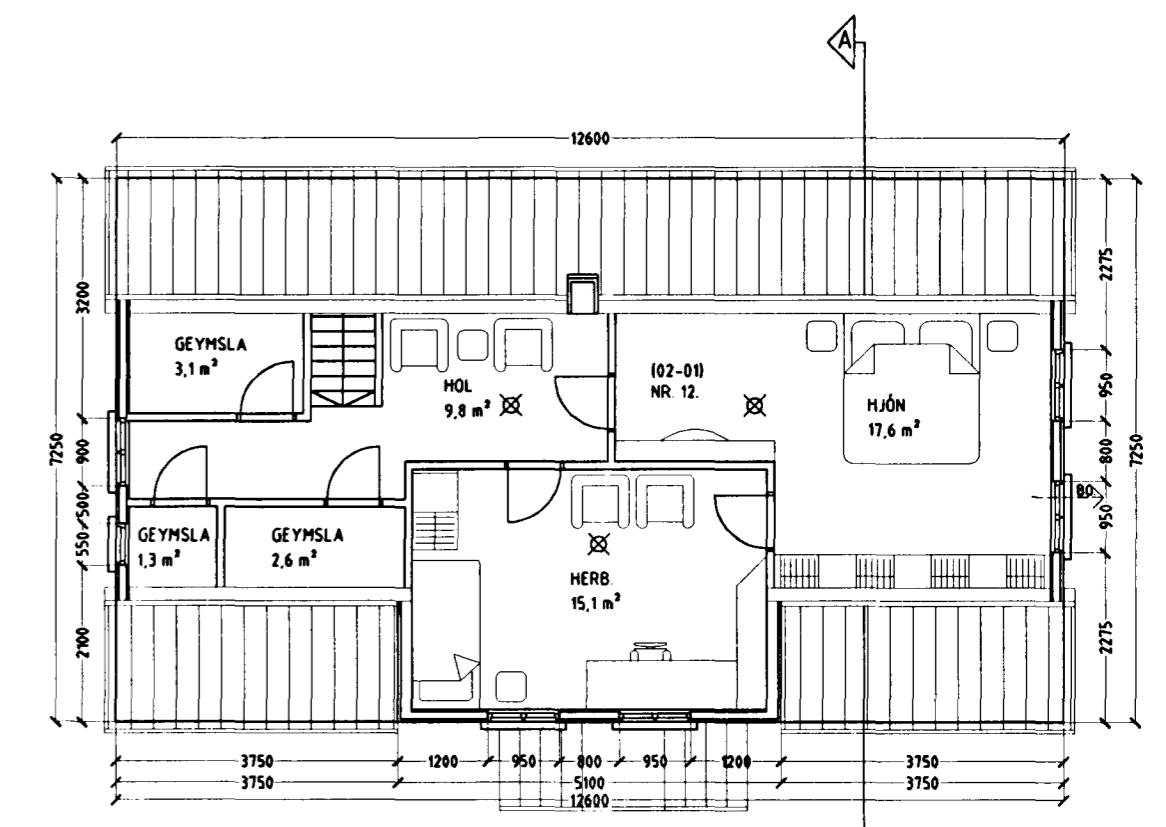

Samþykkt á fundi byggingarnefndar þann  
 19 SEPT. 2001  
 Byggingafulltrúinn í Hafnarfirði  
 Erlendur Hjálmarsson

Úr Gildi

GRUNNMYND 2 HÆÐ MKV. 1:100.

HÚSIÐ BYGGT 1872.  
 EKKI FUNDUST ELDRI TEIKNINGAR AF HÚSINU.  
 RAUNTEIKNAD AF SIGURÐI ÞORVARÐARSYNI.  
 DAGS. 07.08.2001.