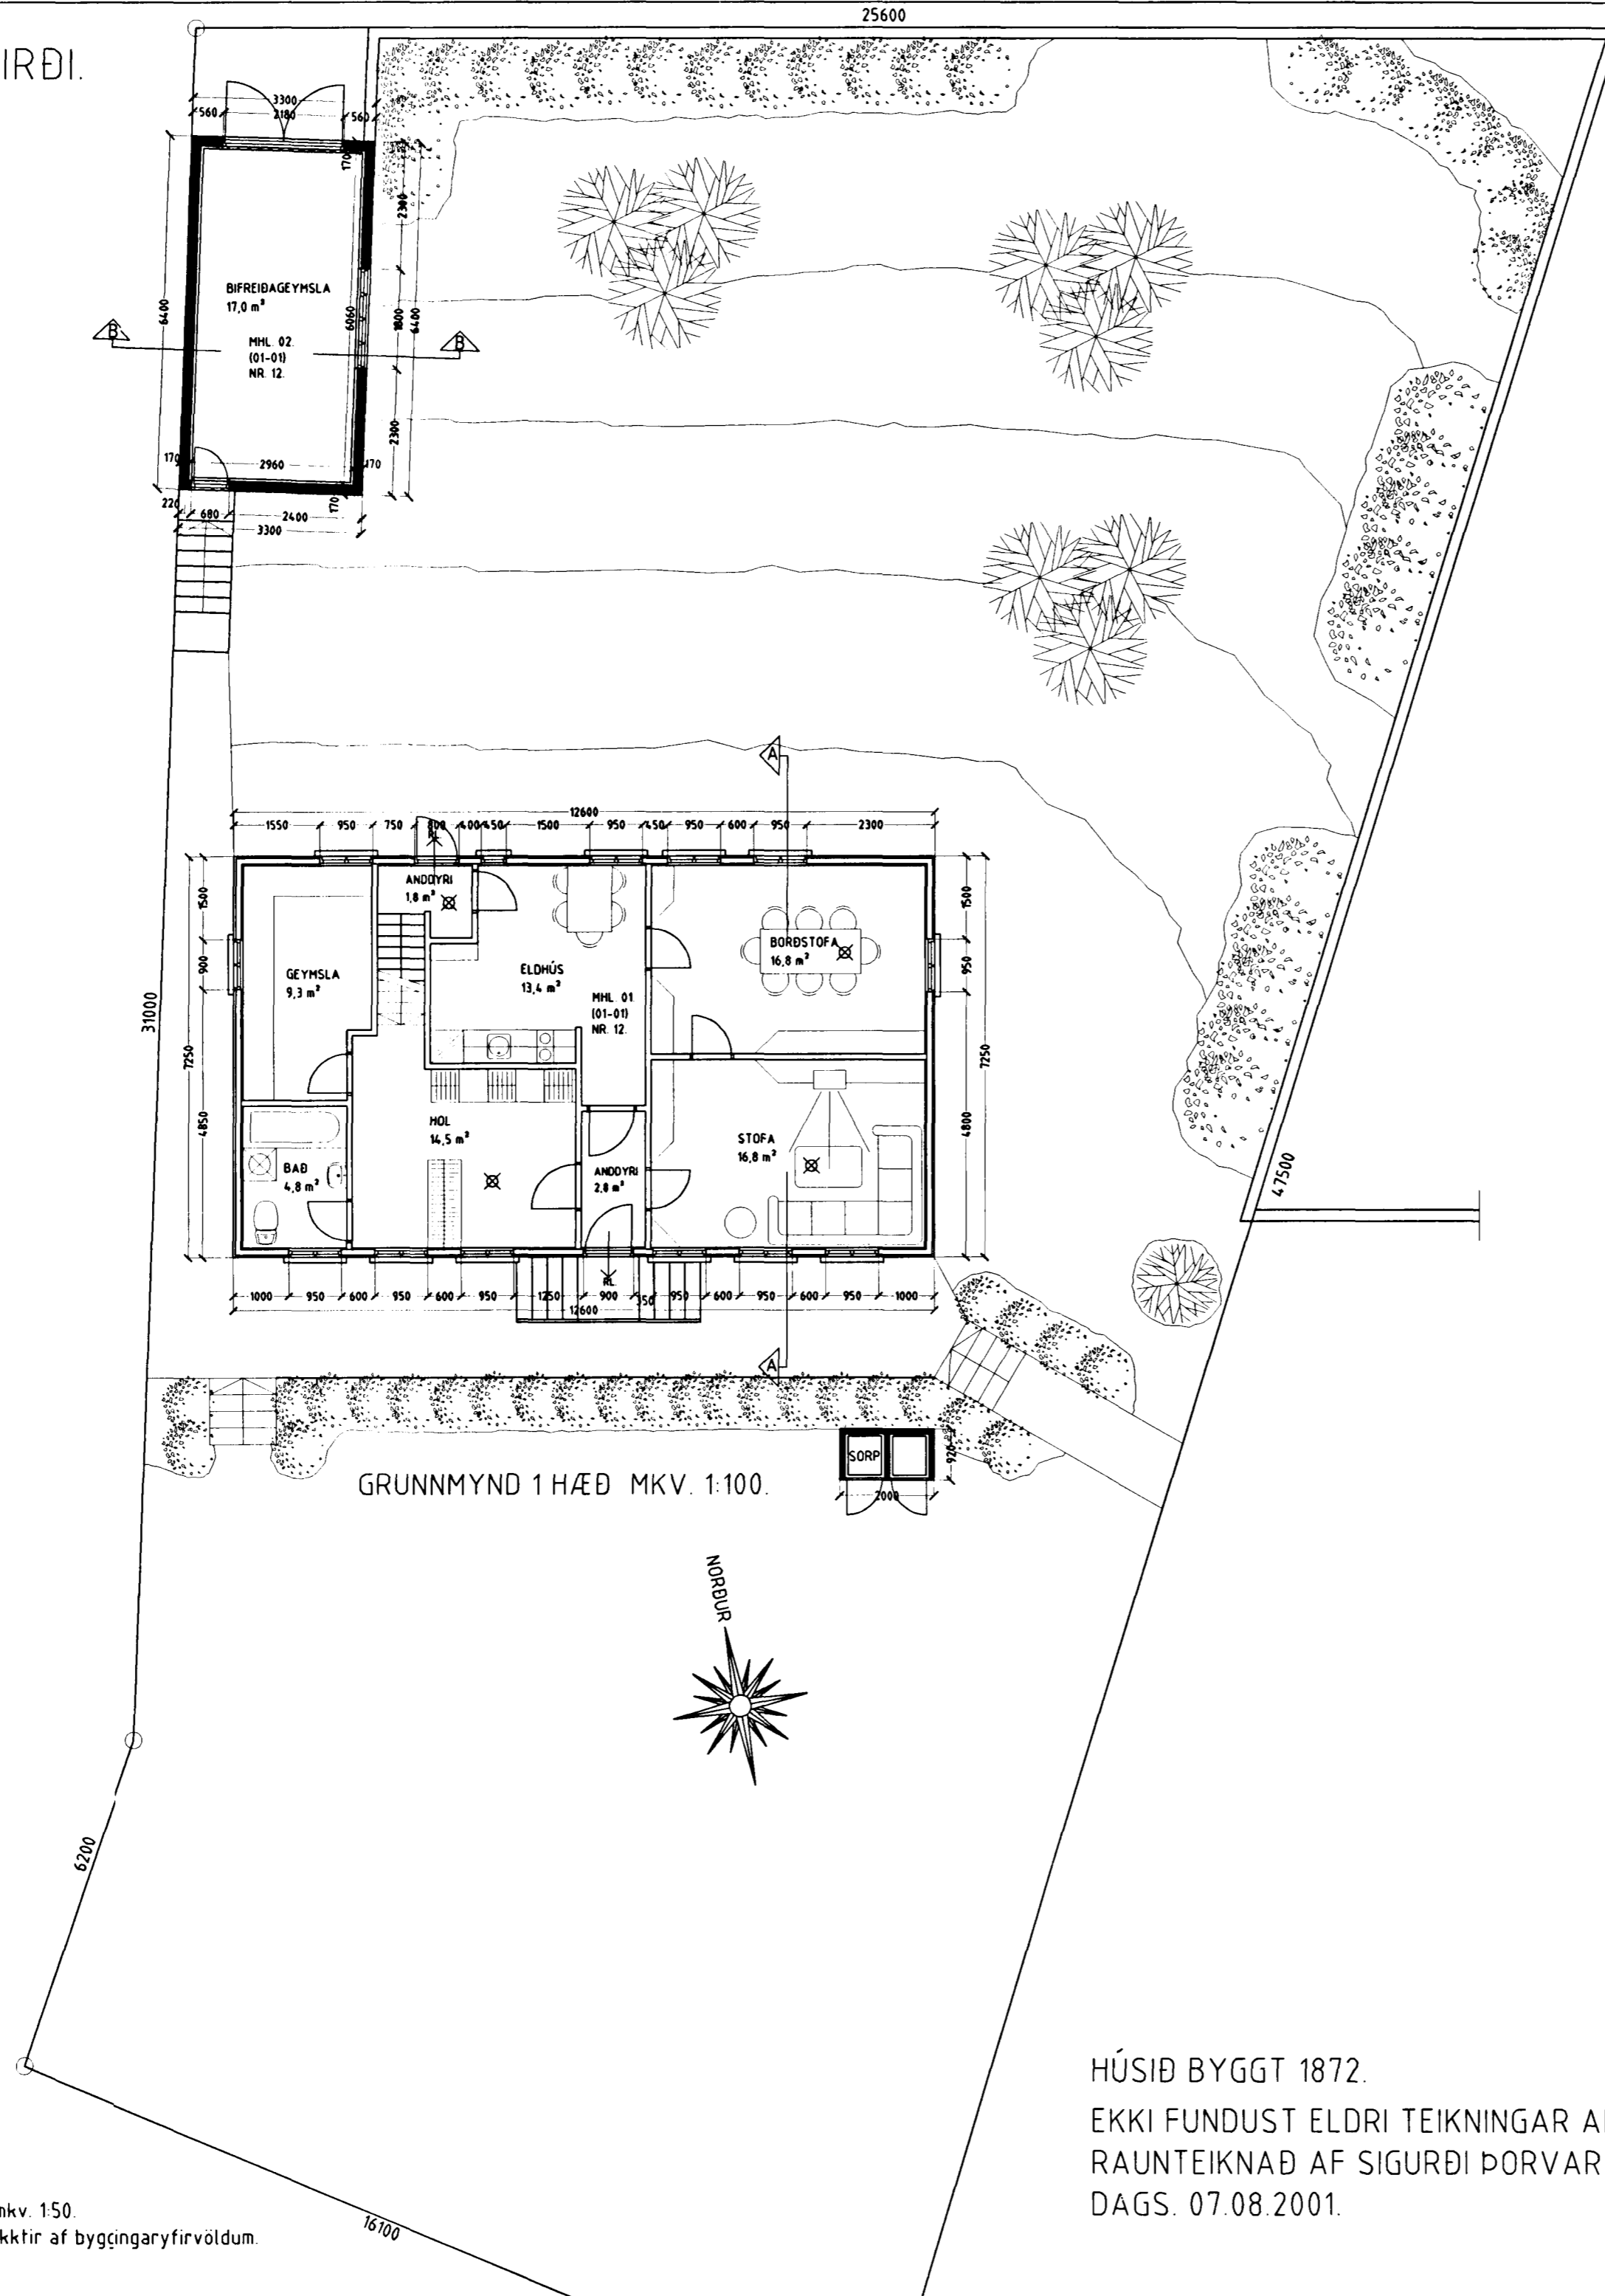

Samþykkt á fundi byggingarnefndar þann  
 19 SEPT. 2001  
 Byggingafulltrúinn í Hafnarfirði  
 Erlendur Hjálmarsson

Úr Gildi

GRUNNMYND 2 HÆÐ MKV. 1:100.

HÚSIÐ BYGGT 1872.  
 EKKI FUNDUST ELDRI TEIKNINGAR AF HÚSINU.  
 RAUNTEIKNAD AF SIGURÐI ÞORVARÐARSYNI.  
 DAGS. 07.08.2001.