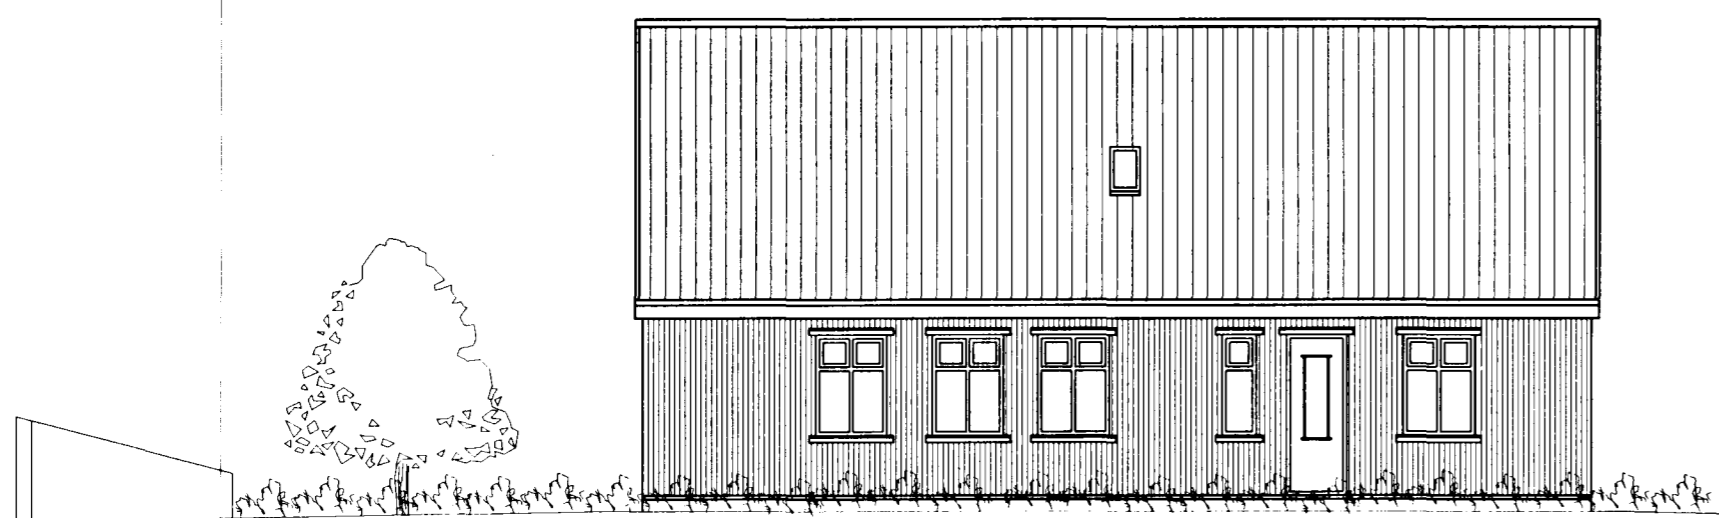

ÚTLIT SUÐUR MKV. 1:100.

Úr Gildi

ÚTLIT NORÐUR MKV. 1:100.
SÉÐ FRÁ AUSTURGÖTU.

ÚTLIT AUSTUR MKV. 1:100.

ÚTLIT NORÐUR MKV. 1:100.

ÚTLIT VESTUR MKV. 1:100.

AUSTURGATA 12 HAFNARFIRÐI.

Sigurður Þorvarðarson byggingafræðingur bfl.
Teiknistofan Strandgötu 11 220 Hafnarfirði.
Sími: 5651510. Netfang: teiknistofan@islandia.is

Skýringar:	Aðaluppdráttur.
Teikning:	ÚTLITSMYNDIR.
Mælikvarði:	1 : 100 & 1:500.
Undirskrift:	<i>[Signature]</i>
Blað nr: 2 af 3.	Dagsetning: 07 ágúst 2001.
Breytt:	