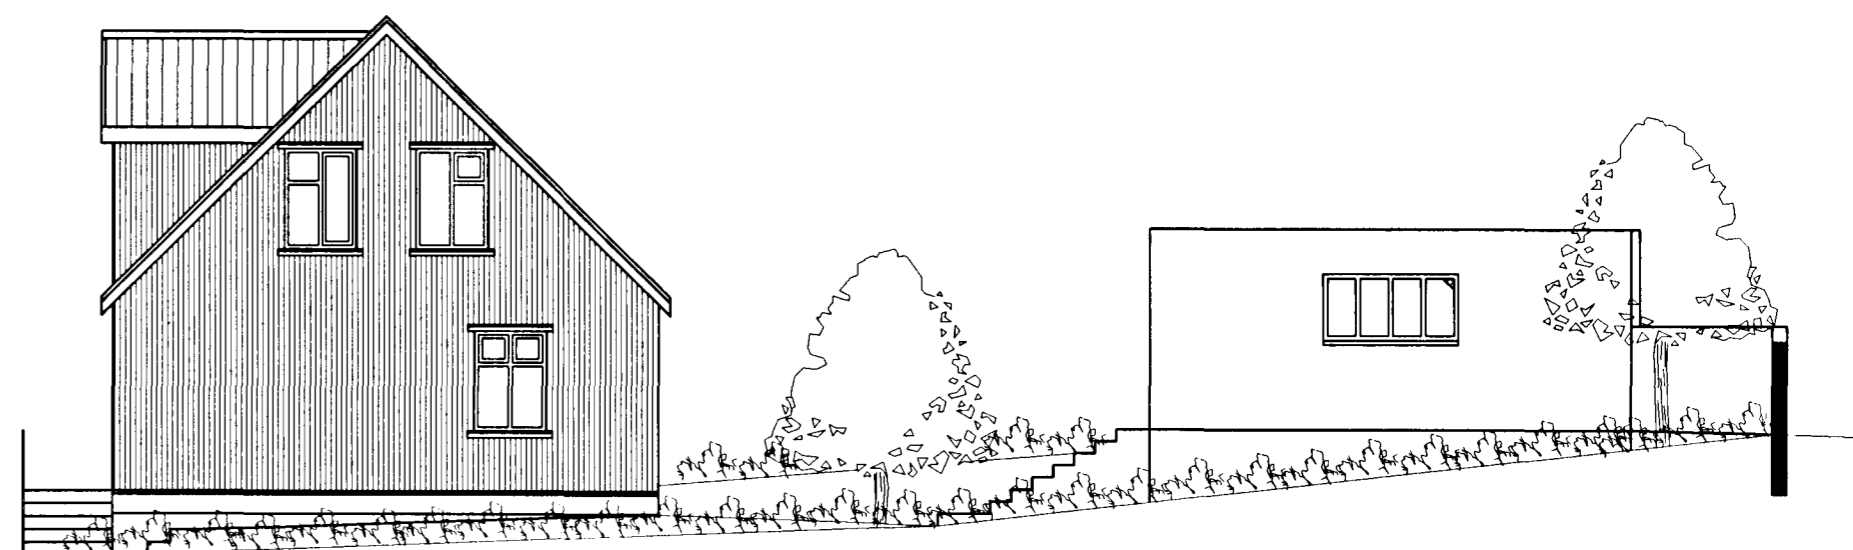

ÚTLIT SUÐUR MKV. 1:100.

Úr Gildi

ÚTLIT NORÐUR MKV. 1:100.
SÉÐ FRÁ AUSTURGÖTU.

ÚTLIT AUSTUR MKV. 1:100.

ÚTLIT NORÐUR MKV. 1:100.

ÚTLIT VESTUR MKV. 1:100.

AUSTURGATA 12 HAFNARFIRÐI.

Sigurður Þorvarðarson byggingafræðingur bfl.
Teiknistofan Strandgötu 11 220 Hafnarfirði.
Sími: 5651510. Netfang: teiknistofan@islandia.is

Skýringar:	Aðaluppdráttur.
Teikning:	ÚTLITSMYNDIR.
Mælikvarði:	1 : 100 & 1:500.
Undirskrift:	<i>[Signature]</i>
Blað nr: 2 af 3.	Dagsetning: 07 ágúst 2001.
Breytt:	