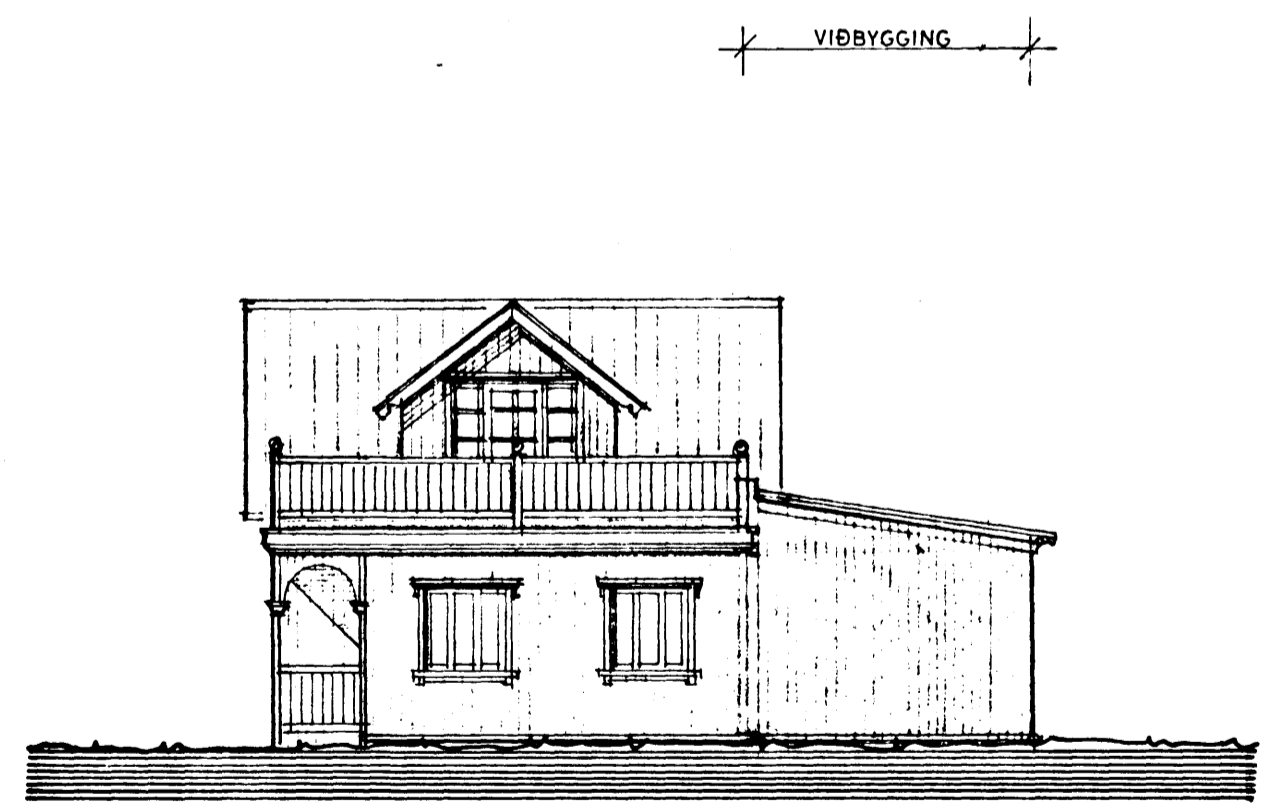

Samþykkt á fundi bygginga-  
nefndar þ. 23/6 1988

BYGGINGAFULLTRÚINN  
Í HAFNARFIRÐI

SUÐUR 1:100

AUSTUR 1:100

NORÐUR 1:100

VESTUR 1:100

27b

TEIKNISTOFAN		SUÐURGÖTU 14	220 HAFNARFJÖRDUR	205.03
		PÁLL V. BJARNASON	ARKITEKT FAI SIMI 54355	
AUSTURGATA 27, HAFNARFIRÐI - VIÐBYGGING				
ÚTLIÐSMYNDIR				
DAGS	MARS 1988			
KVARDI	1:100			
HANNAÐ	P.V.B.			
TEIKNAD	A.E.			
YFIRF	P.V.B.			