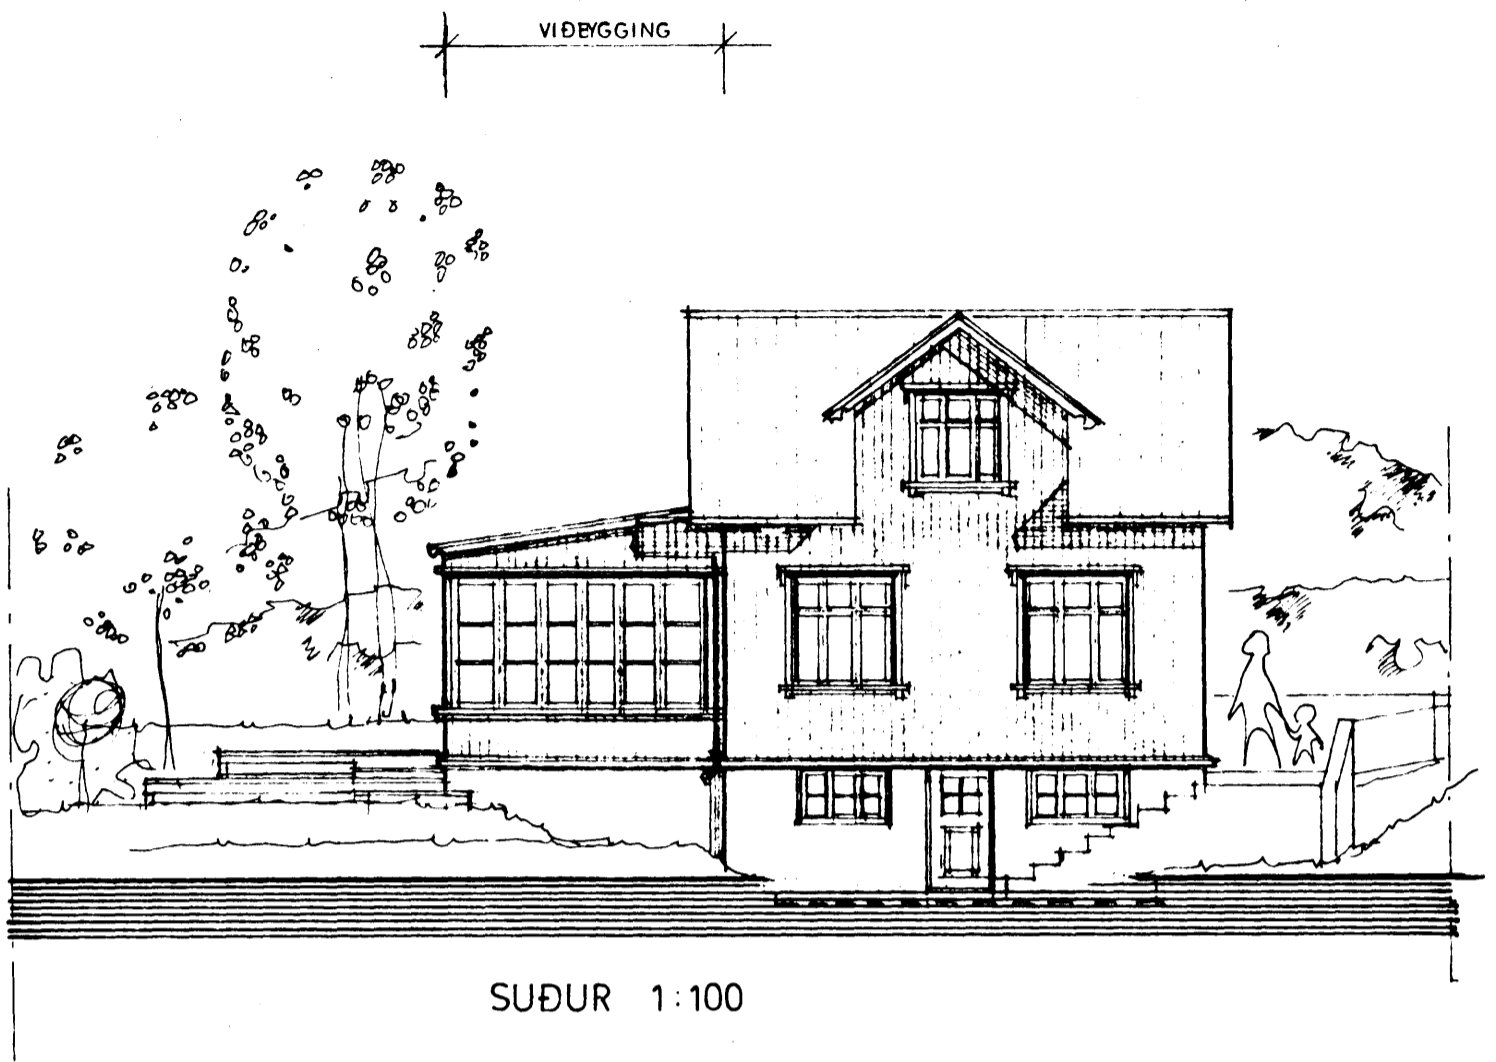

Samþykkt á fundi bygginga-  
nefndar þ. 23/6 1988

BYGGINGAFULLTRÚINN  
Í HAFNARFIRÐI

SUÐUR 1:100

AUSTUR 1:100

NORÐUR 1:100

VESTUR 1:100

27b

TEIKNISTOFAN		SUÐURGÖTU 14	220 HAFNARFJÖRDUR	205.03
		PÁLL V. BJARNASON	ARKITEKT FAI SIMI 54355	
AUSTURGATA 27, HAFNARFIRÐI - VIÐBYGGING				
ÚTLIÐSMYNDIR				
DAGS	MARS 1988			
KVARDI	1:100			
HANNAÐ	P.V.B.			
TEIKNAD	A.E.			
YFIRF	P.V.B.			