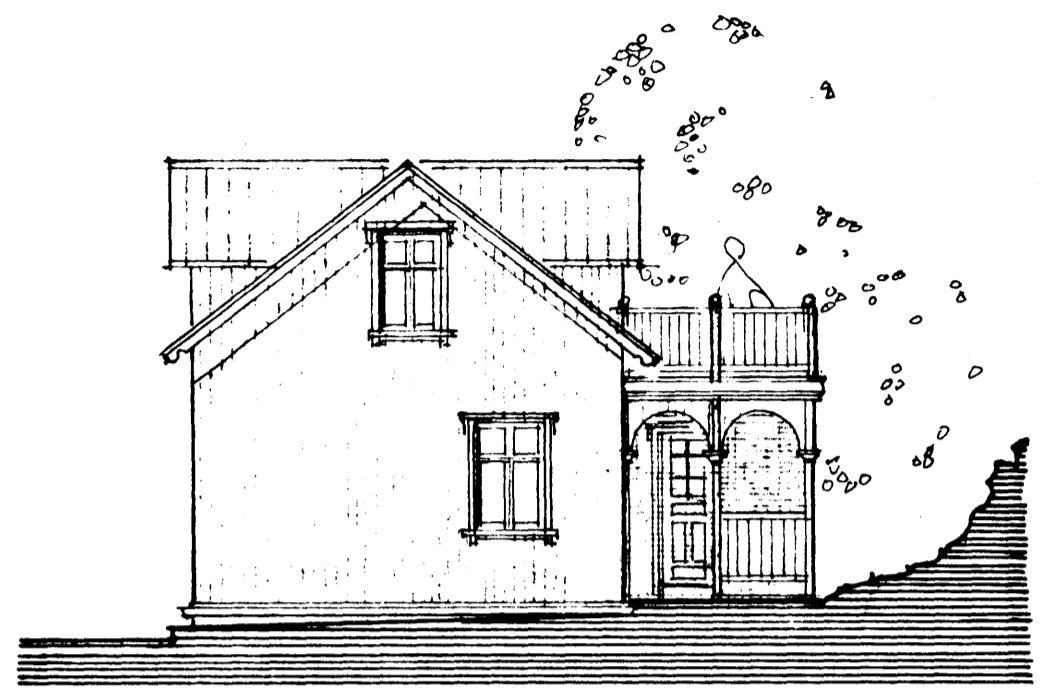

Samþykkt á fundi bygginga-  
nefndar þ. 23/6 1988

BYGGINGAFULLTRÚINN  
Í HAFNARFIRÐI

SUÐUR 1:100

AUSTUR 1:100

NORÐUR 1:100

VESTUR 1:100

27b

TEIKNISTOFAN		SUÐURGÖTU 14	220 HAFNARFJÖRDUR	205.03
		PÁLL V. BJARNASON	ARKITEKT FAI SIMI 54355	
AUSTURGATA 27, HAFNARFIRÐI - VIÐBYGGING				
ÚTLIÐSMYNDIR				
DAGS	MARS 1988			
KVARDI	1:100			
HANNAÐ	P.V.B.			
TEIKNAD	A.E.			
YFIRF	P.V.B.			