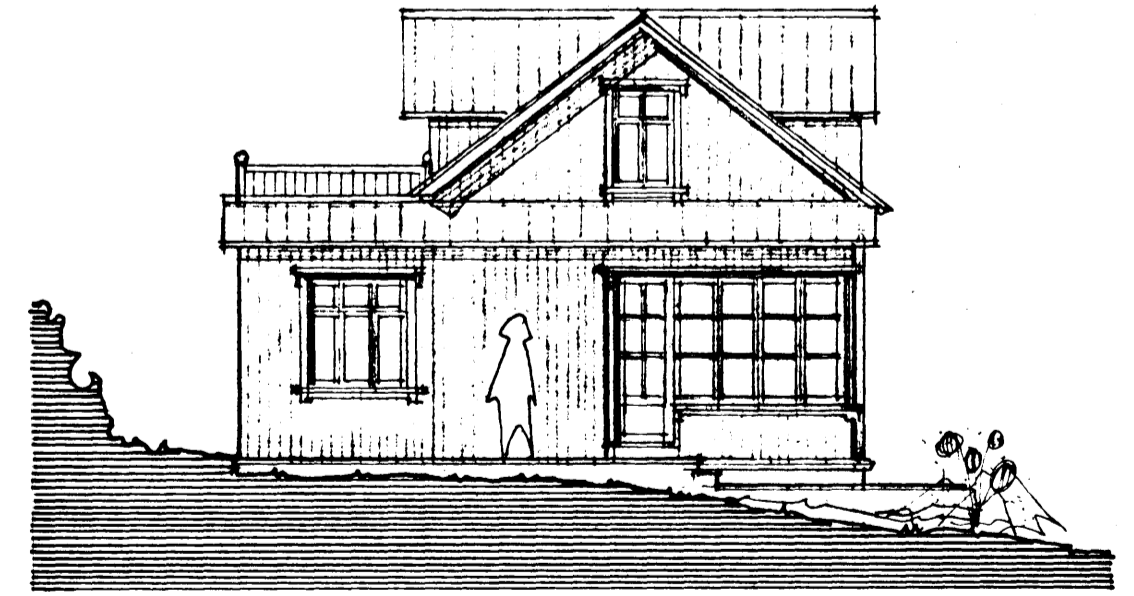

Samþykkt á fundi bygginga-  
nefndar þ. 23/6 1988

BYGGINGAFULLTRÚINN  
Í HAFNARFIRÐI

SUÐUR 1:100

AUSTUR 1:100

NORÐUR 1:100

VESTUR 1:100

27b

TEIKNISTOFAN		SUÐURGÖTU 14	220 HAFNARFJÖRDUR	205.03
		PÁLL V. BJARNASON	ARKITEKT FAI SIMI 54355	
AUSTURGATA 27, HAFNARFIRÐI - VIÐBYGGING				
ÚTLIÐSMYNDIR				
DAGS	MARS 1988			
KVARDI	1:100			
HANNAÐ	P.V.B.			
TEIKNAD	A.E.			
YFIRF	P.V.B.			