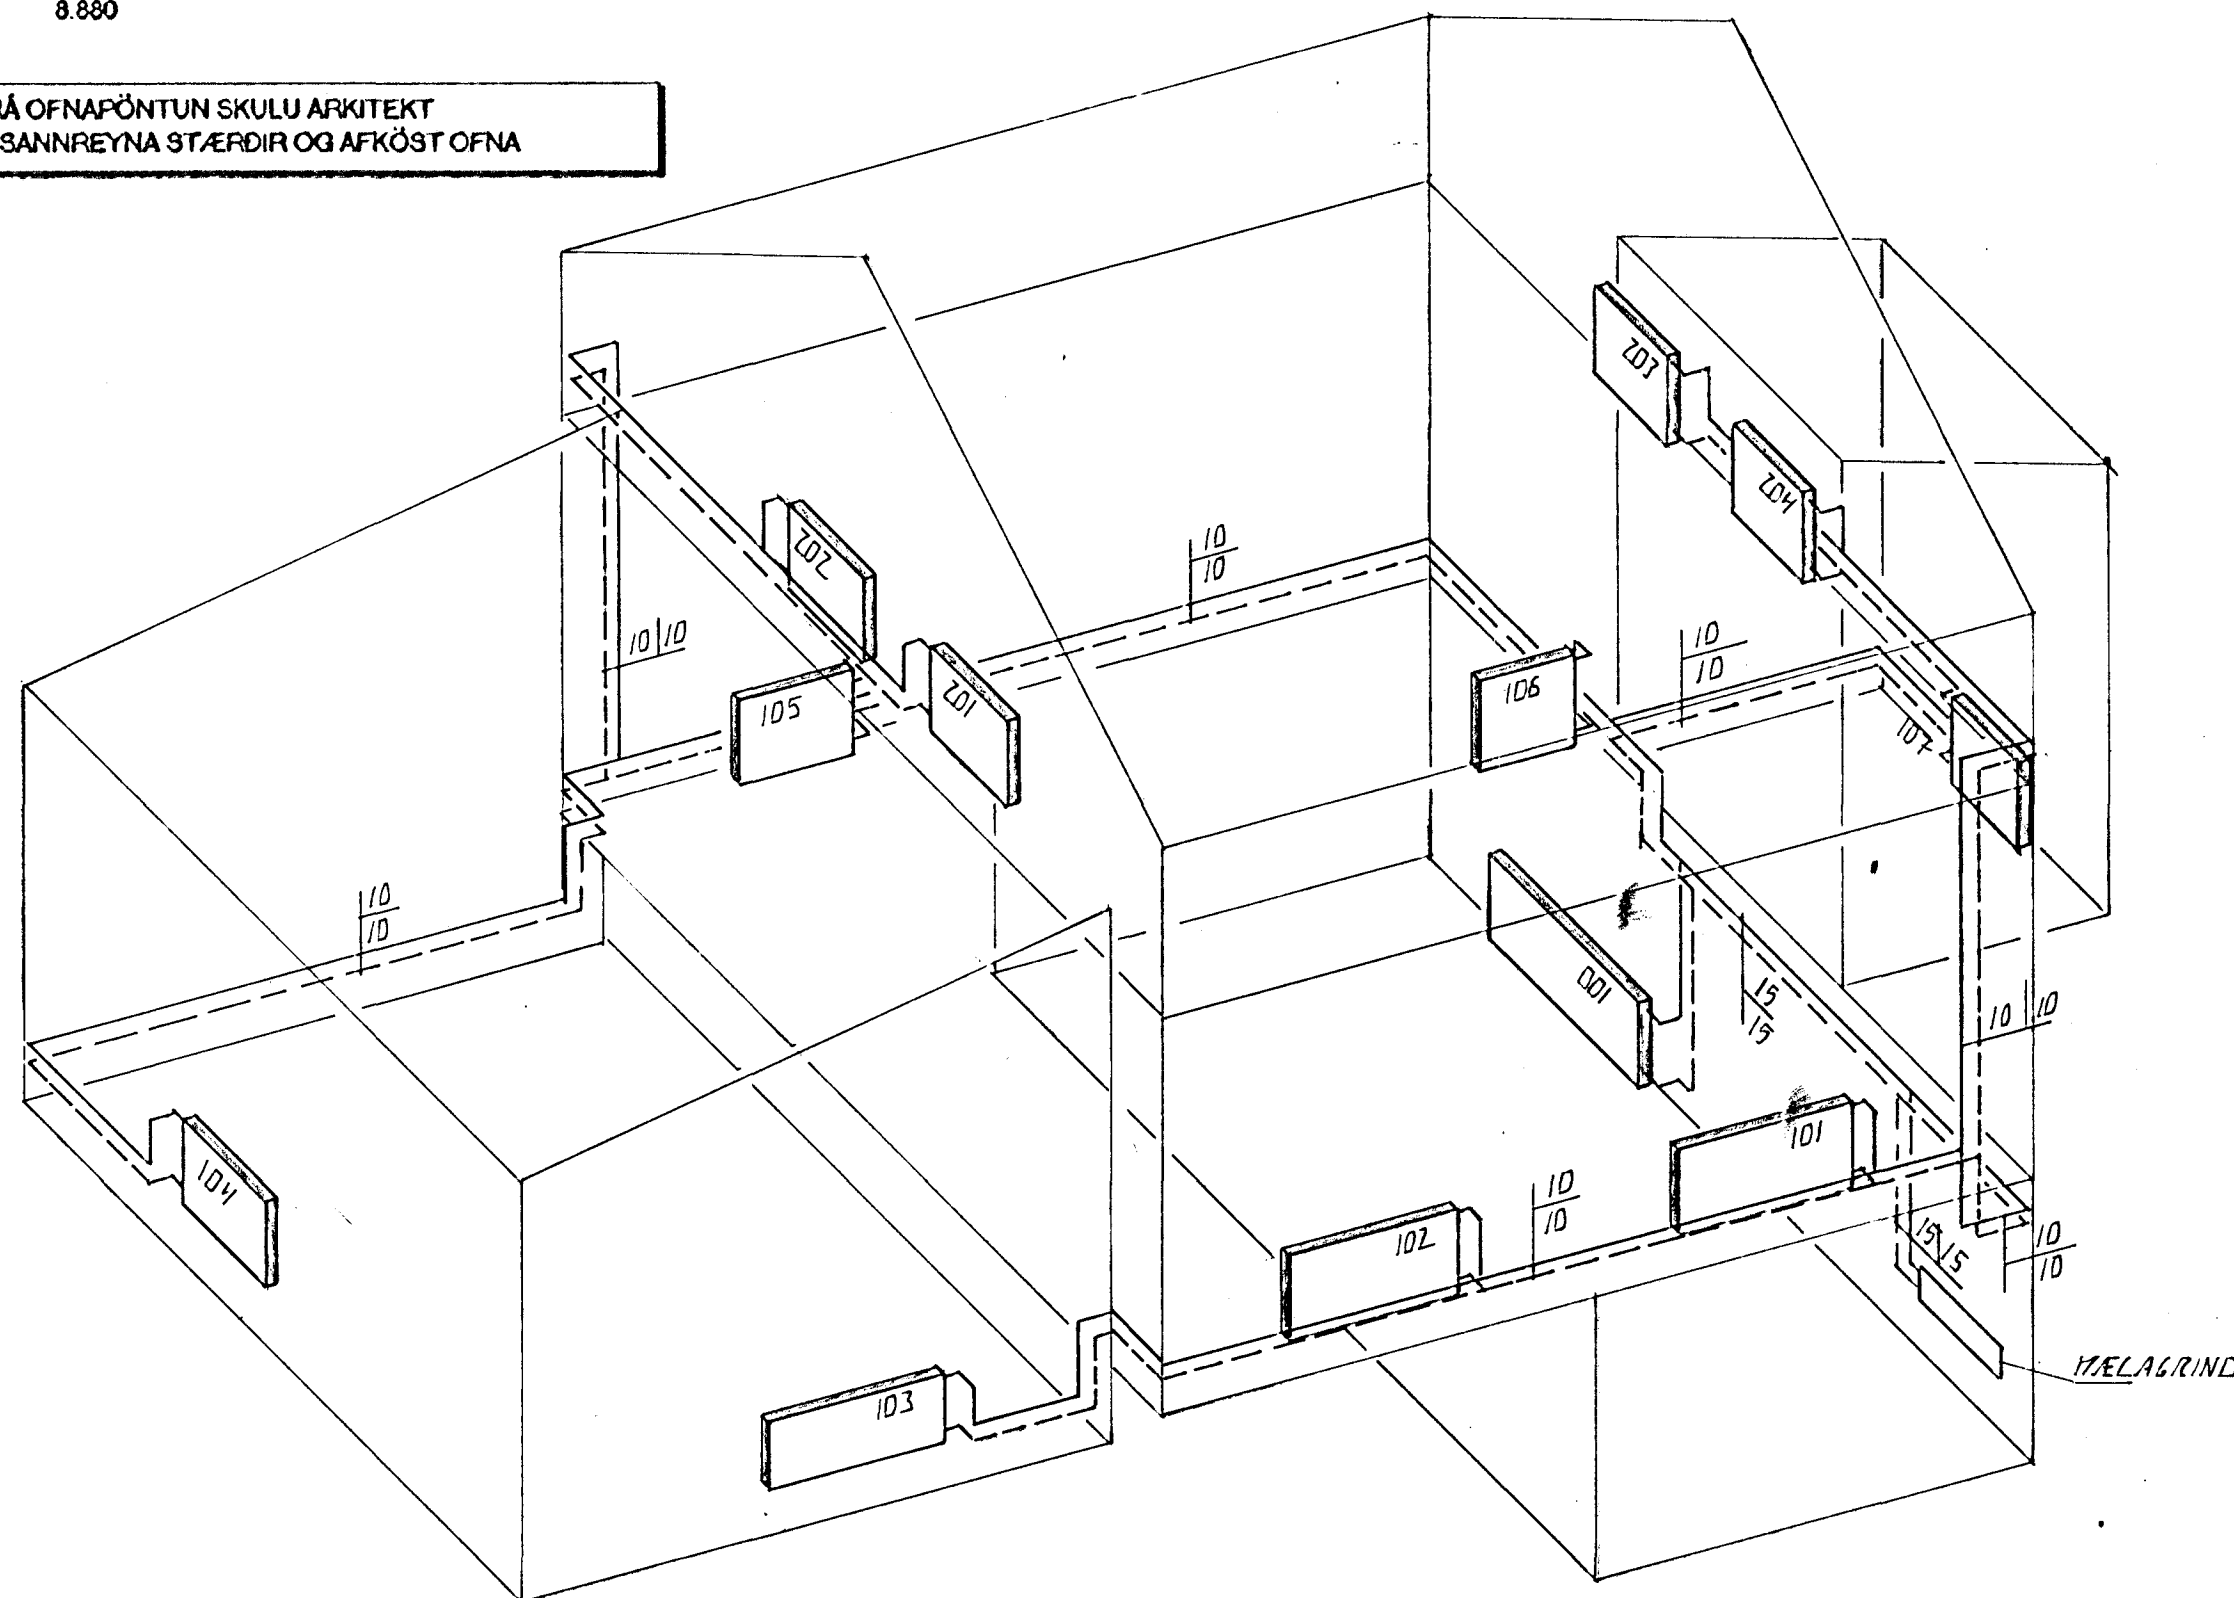

ÖFN NR	STAÐS	HITAT KKAL	LENGD MM	HÆÐ MM	TENGI
001	ÞVOTTUR/GEYMSLA	1.500	1500	600	
101	ELDHÚS	830	1200	500	
102	HÖL	830	1200	500	
103	STÓFA	900	1200	500	
104	STÓFA	900	800	600	
105	HÖL	480	700	500	
108	BÁÐ	550	700	600	
107	AND	770	700	500	
201	HJÓN	530	700	600	
201	HJÓN	530	700	600	
201	HERÐ	530	700	600	
201	HERÐ	530	700	600	

SAMTALS 8.880

ÁÐUR EN GENGID ER FRÁ ÖFNAPÖNTUN SKULU ARKITEKT OG TÆKNIFRÆÐINGUR SANNREYNA STÆRDIR OG AFKÖST ÖFNA

HITALAGNIR RÚMMYND. 1:50

VATNSLAGNIR RÚMMYND. 1:50

BR.	DAGS.	EDLI BR.	SIGN.

AUSTURGATA 36
HAFNARFJÖRÐI