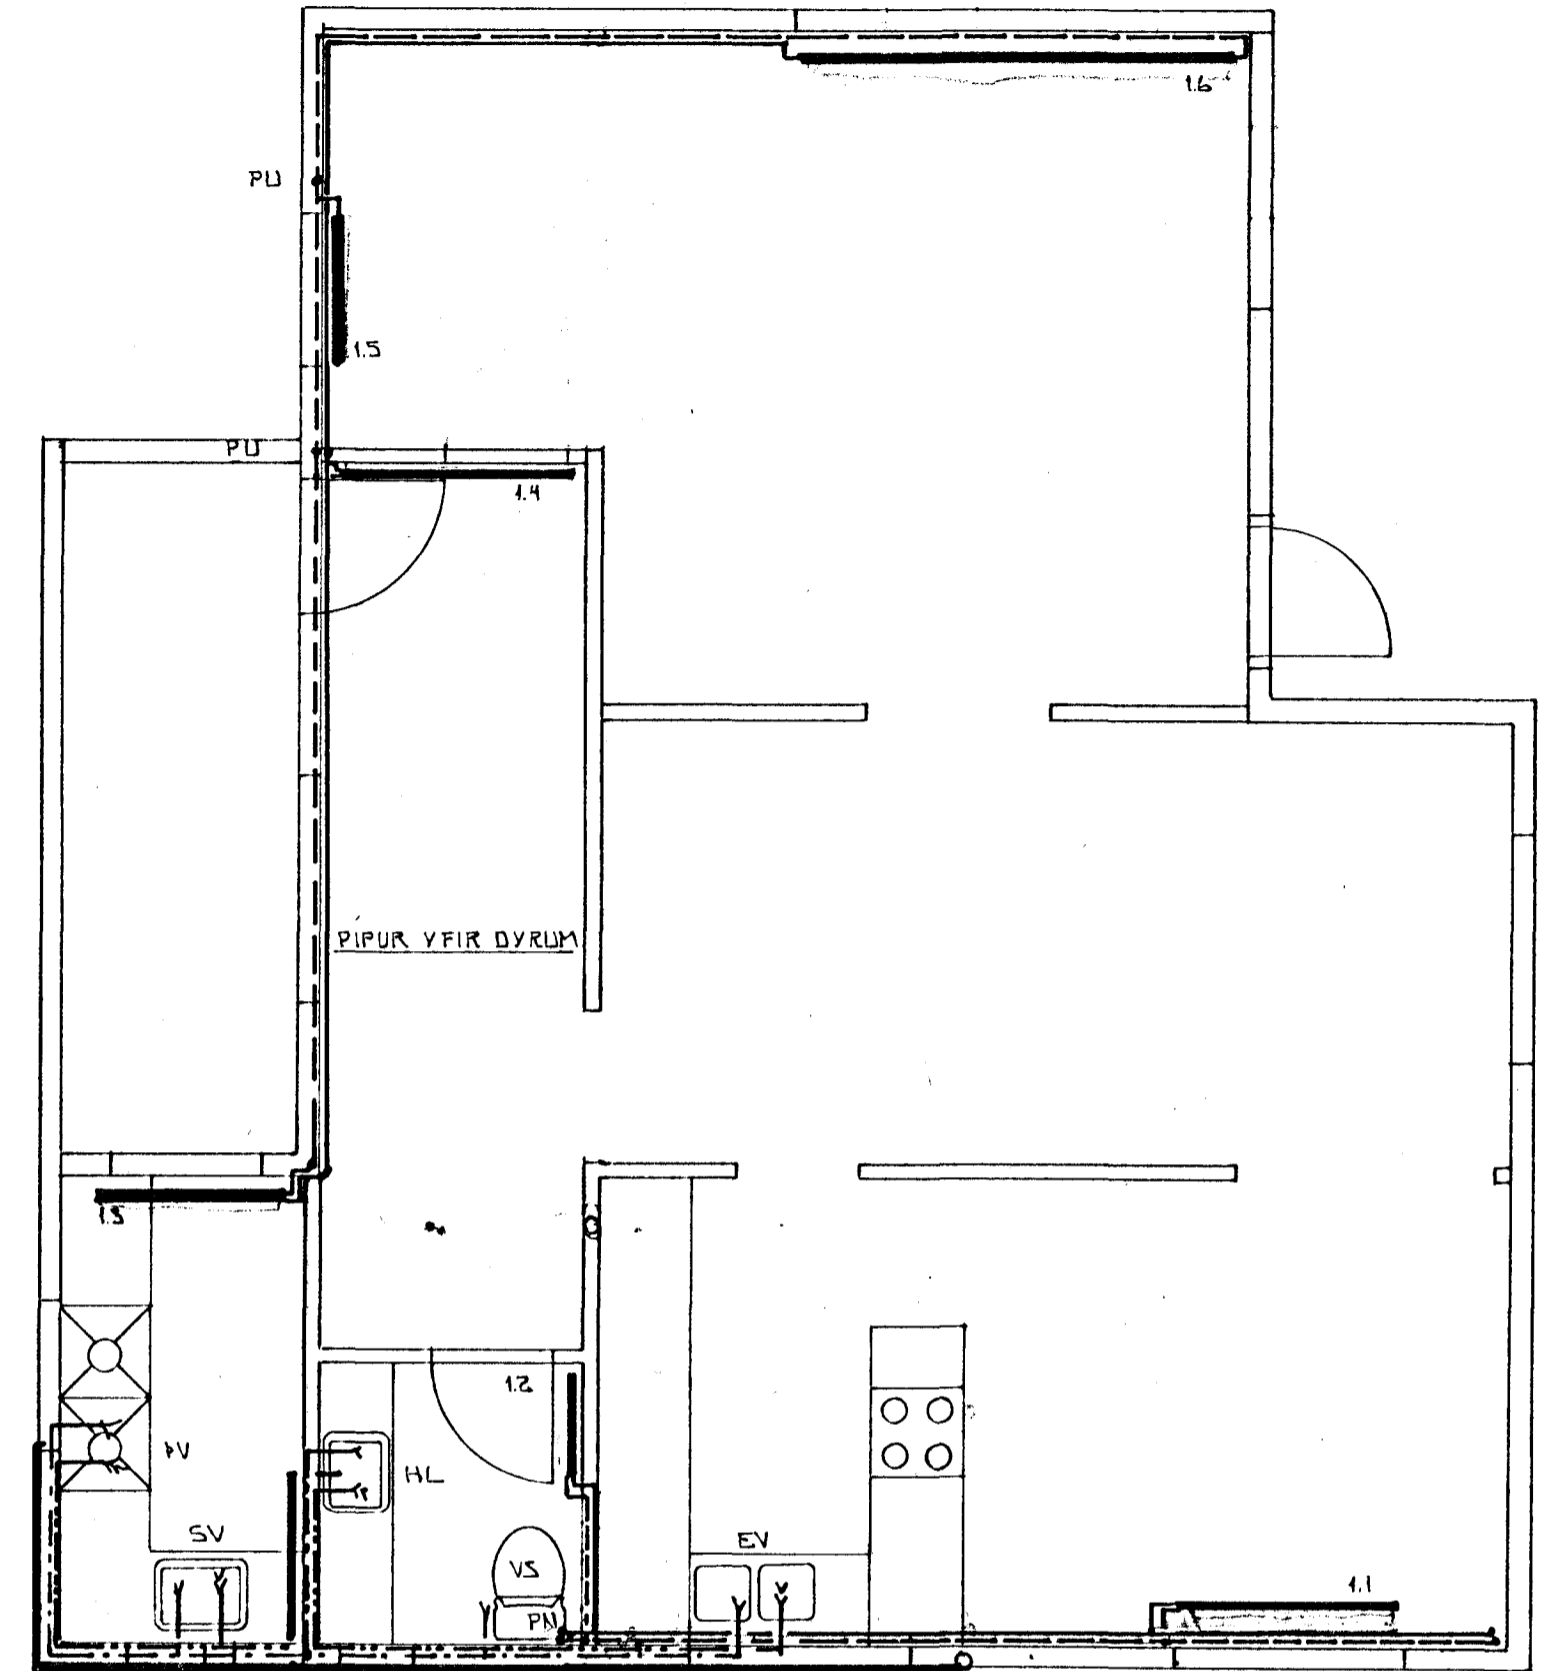

GRUNNMYND KJALLARA
1:50

GRUNNMYND HÆÐ
1:50

AUSTURGATA 3 HAFNARFJÖRÐI		DAGS. 81108
GRUNNMYND VATNS-, HITA- OG FRÆRENNSLIS-		REIKN. <i>[Signature]</i>
LAGNA Í HÆÐ OG KJALLARA		TEIKN. <i>[Signature]</i>
MELIKV. 1:50		VERK NR. 8117
SIGURÐUR ÞORLEIFSSON TÆKNIFRÆÐINGUR P.T.F.I.		TEIKN. NR. 03
STRANDGÖTU 11 HAFNARFJÖRÐI SÍMI 54751		