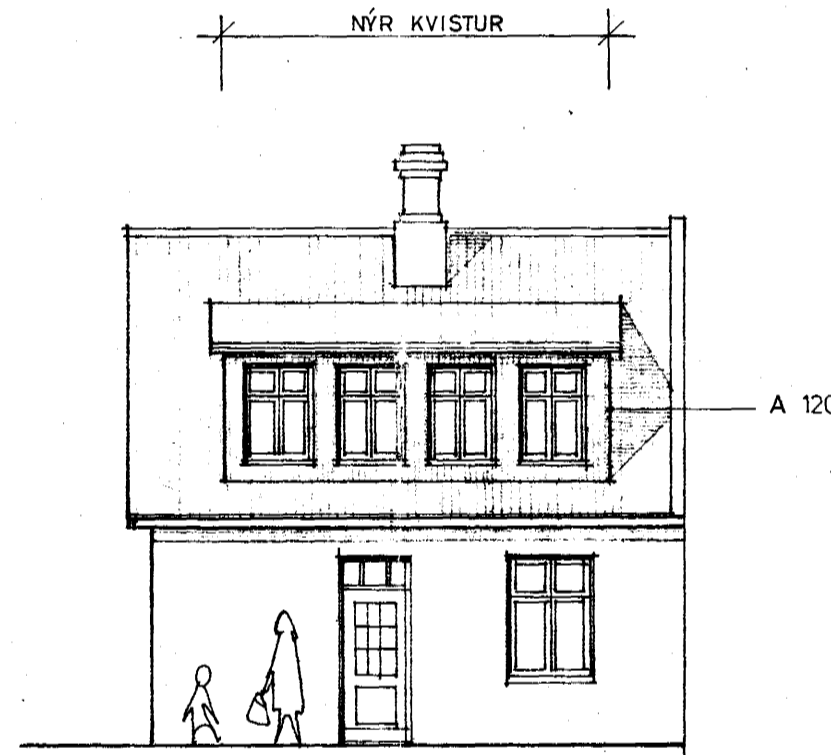

GRUNNMYND RISHÆÐAR 1:100

SÚÐVESTUR 1:100

SÚÐAUSTUR 1:100

GRUNNMYND AÐALHÆÐAR 1:100

NORÐAUSTUR 1:100

NORÐVESTUR 1:100

SNIÐ 1:100

ÖLL MÁL STAÐFESTIST MEÐ MÆLINGU
Á STAÐNUM

AFSTÖÐUMYND 1:500

TEIKNISTOFAN		SÚÐURGÖTU 14. 220 HAFNARFJÖRDUR PÁLL V. BJARNASON ARKITEKT FAI SÍMI 54355		186 02
AUSTURGATA 45. HAFNARFIRÐI		GLUGGABREYTING NÝR KVISTUR		DAGS JÚNÍ 1986
GRUNNMYNDIR - ÚTLIT - SNIÐ				KVARDI 1:100-1:500
				HANNAB P.V.B.
				TEIKNAD A.E.
				YFIRF. P.V.B.