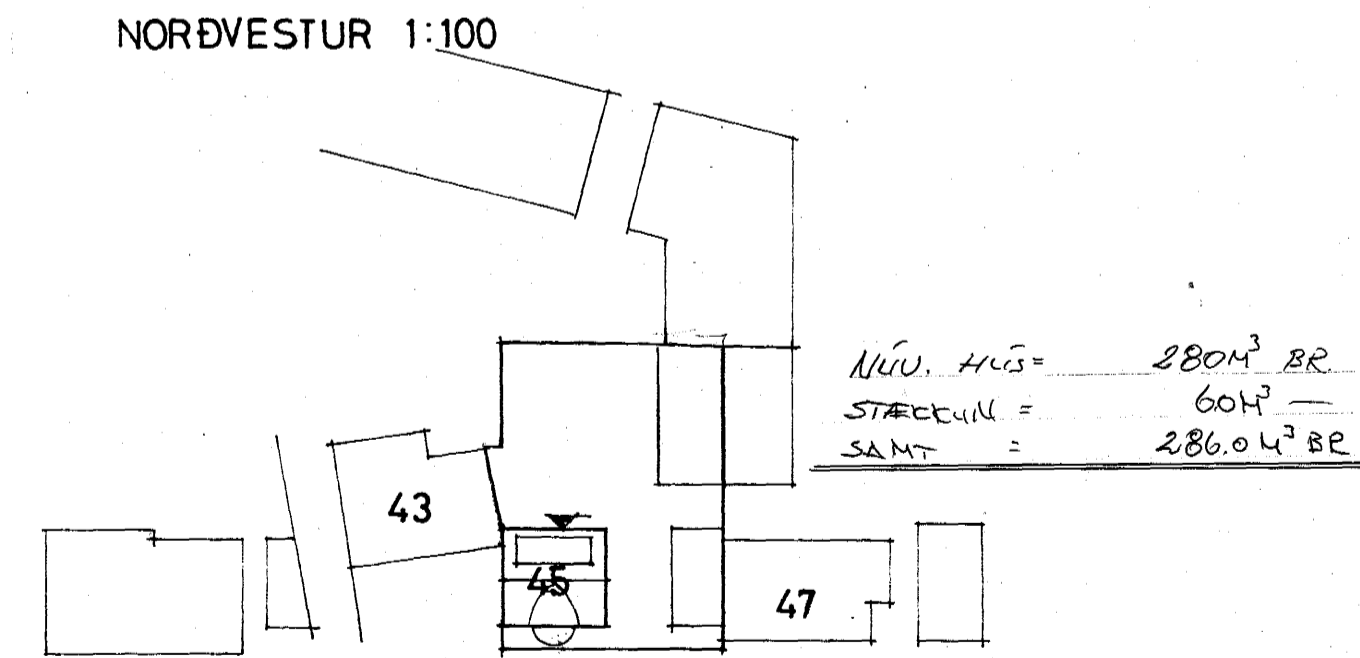

GRUNNMYND RISHÆÐAR 1:100

SÚÐVESTUR 1:100

SÚÐAUSTUR 1:100

GRUNNMYND AÐALHÆÐAR 1:100

NORÐAUSTUR 1:100

NORÐVESTUR 1:100

SNIÐ 1:100

ÖLL MÁL STAÐFESTIST MEÐ MÆLINGU
Á STAÐNUM

AFSTÖÐUMYND 1:500

TEIKNISTOFAN		SÚÐURGÖTU 14. 220 HAFNARFJÖRDUR PÁLL V. BJARNASON ARKITEKT FAI SÍMI 54355		186 02
AUSTURGATA 45. HAFNARFIRÐI		GLUGGABREYTING NÝR KVISTUR		DAGS JÚNÍ 1986
GRUNNMYNDIR - ÚTLIT - SNIÐ				KVARDI 1:100-1:500
				HANNAB P.V.B.
				TEIKNAD A.E.
				YFIRF. P.V.B.