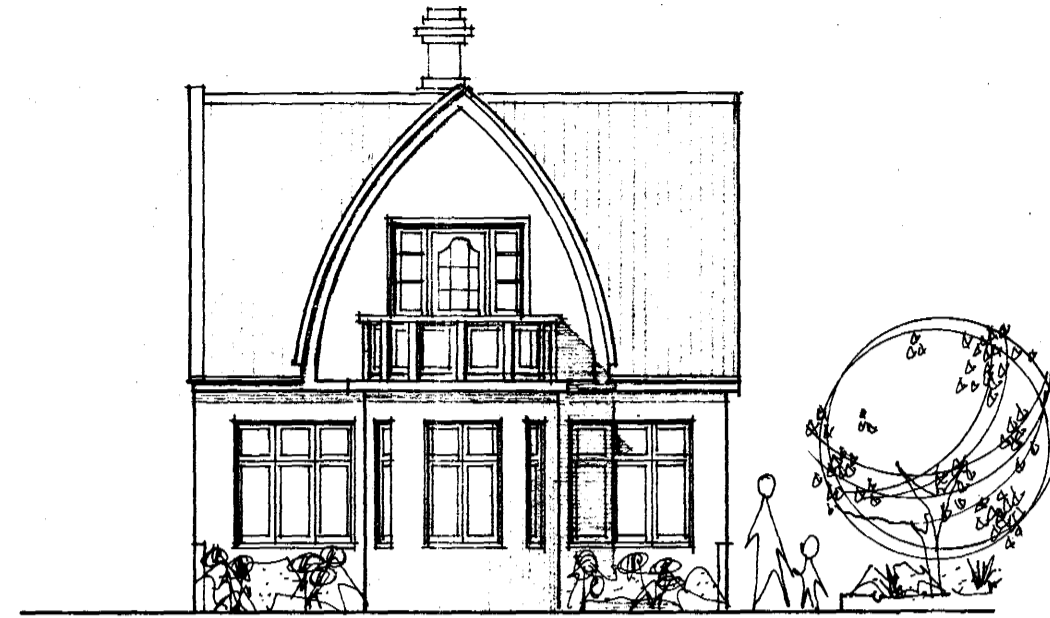

GRUNNMYND RISHÆÐAR 1:100

SÚÐVESTUR 1:100

SÚÐAUSTUR 1:100

GRUNNMYND AÐALHÆÐAR 1:100

NORÐAUSTUR 1:100

NORÐVESTUR 1:100

SNIÐ 1:100

ÖLL MÁL STAÐFESTIST MEÐ MÆLINGU
Á STAÐNUM

AFSTÖÐUMYND 1:500

TEIKNISTOFAN		SÚÐURGÖTU 14. 220 HAFNARFJÖRDUR PÁLL V. BJARNASON ARKITEKT FAI SÍMI 54355		186 02
AUSTURGATA 45. HAFNARFIRÐI		GLUGGABREYTING NÝR KVISTUR		DAGS JÚNÍ 1986
GRUNNMYNDIR - ÚTLIT - SNIÐ				KVARDI 1:100-1:500
				HANNAB P.V.B.
				TEIKNAD A.E.
				YFIRF. P.V.B.