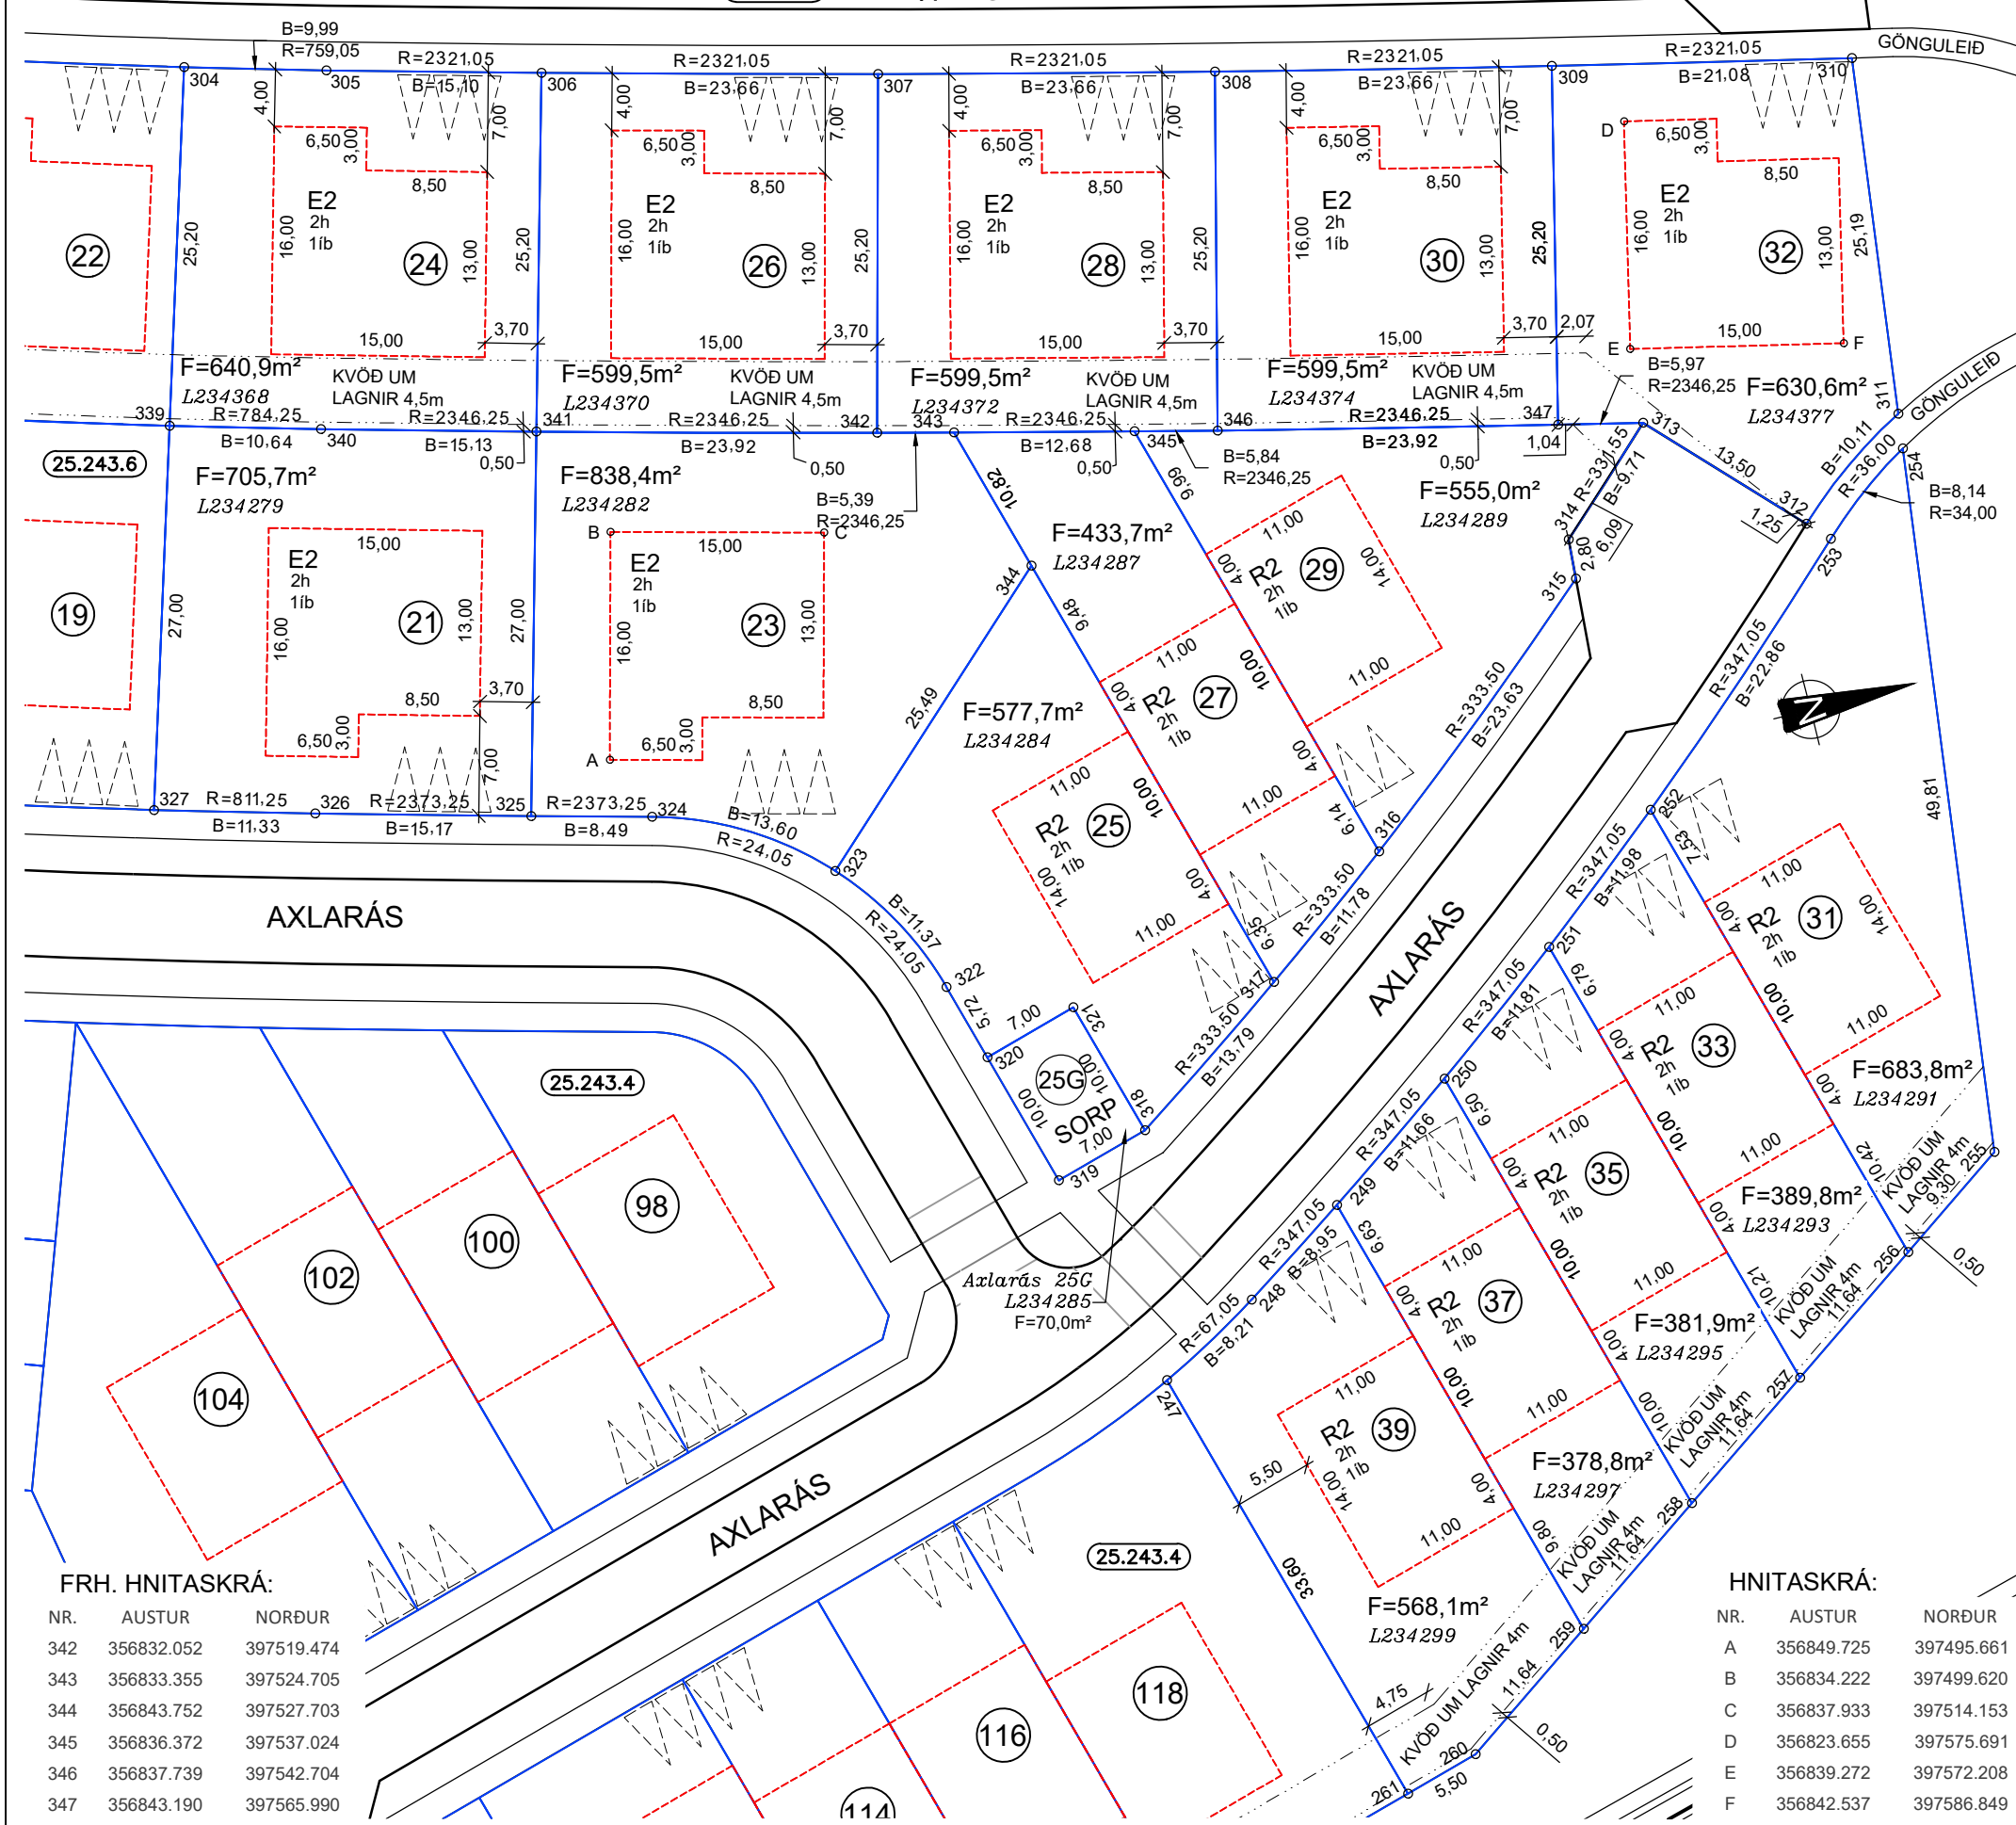

25.244.2 HRYGGJARÁS

25.243.7.DWG XREF: 22134-gm; 22134-Mblad; 22134-Iodahnitt; 22134-Iodir; 22134-Hblad; 22134-Iodakotar; 22134-vatn

HNITASKRÁ:

NR.	AUSTUR	NORÐUR	NR.	AUSTUR	NORÐUR
247	356901.540	397522.966	310	356823.256	397592.295
248	356897.500	397530.103	311	356848.272	397589.351
249	356892.529	397537.541	312	356854.205	397581.208
250	356885.765	397547.039	313	356844.513	397571.810
251	356878.595	397556.420	314	356851.173	397564.738
252	356871.001	397565.679	315	356853.968	397564.562
253	356855.641	397582.600	316	356869.173	397546.482
254	356850.725	397589.062	317	356876.264	397537.079
255	356900.193	397583.240	318	356884.145	397525.758
256	356905.539	397575.634	319	356886.084	397519.032
257	356912.231	397566.115	320	356876.475	397516.262
258	356918.922	397556.596	321	356874.536	397522.988
259	356925.614	397547.077	322	356870.977	397514.677
260	356932.305	397537.558	323	356861.186	397509.111
261	356933.829	397532.273	324	356854.346	397497.562
304	356795.264	397478.556	325	356852.215	397489.339
305	356797.915	397488.191	326	356848.335	397474.677
306	356801.776	397502.788	327	356845.324	397463.750
307	356807.635	397525.708	339	356819.431	397471.408
308	356813.260	397548.689	340	356822.255	397481.667
309	356818.651	397571.726	341	356826.126	397496.295

SKÝRINGAR:

- KVÖÐ UM BILASTÆÐI FJÖLDI STÆÐA SAMKVÆMT SKILMÁLUM OG REGLUG.
- HÁMARKS BYGGINGARREITUR
- LÓÐAMÖRK
- KVÖÐ UM LAGNIR, 4 M
- NÚMER LÓÐAR
- HÚSAGERÐ, SJÁ SKILMÁLA
- NÚMER AÐLIGGJANDI LÓÐABLADA, STAÐGREINIR
- LANDEIGNANÚMER

FRH. HNITASKRÁ:

NR.	AUSTUR	NORÐUR
342	356832.052	397519.474
343	356833.355	397524.705
344	356843.752	397527.703
345	356836.372	397537.024
346	356837.739	397542.704
347	356843.190	397565.990

HNITASKRÁ:

NR.	AUSTUR	NORÐUR
A	356849.725	397495.661
B	356834.222	397499.620
C	356837.933	397514.153
D	356823.655	397575.691
E	356839.272	397572.208
F	356842.537	397586.849