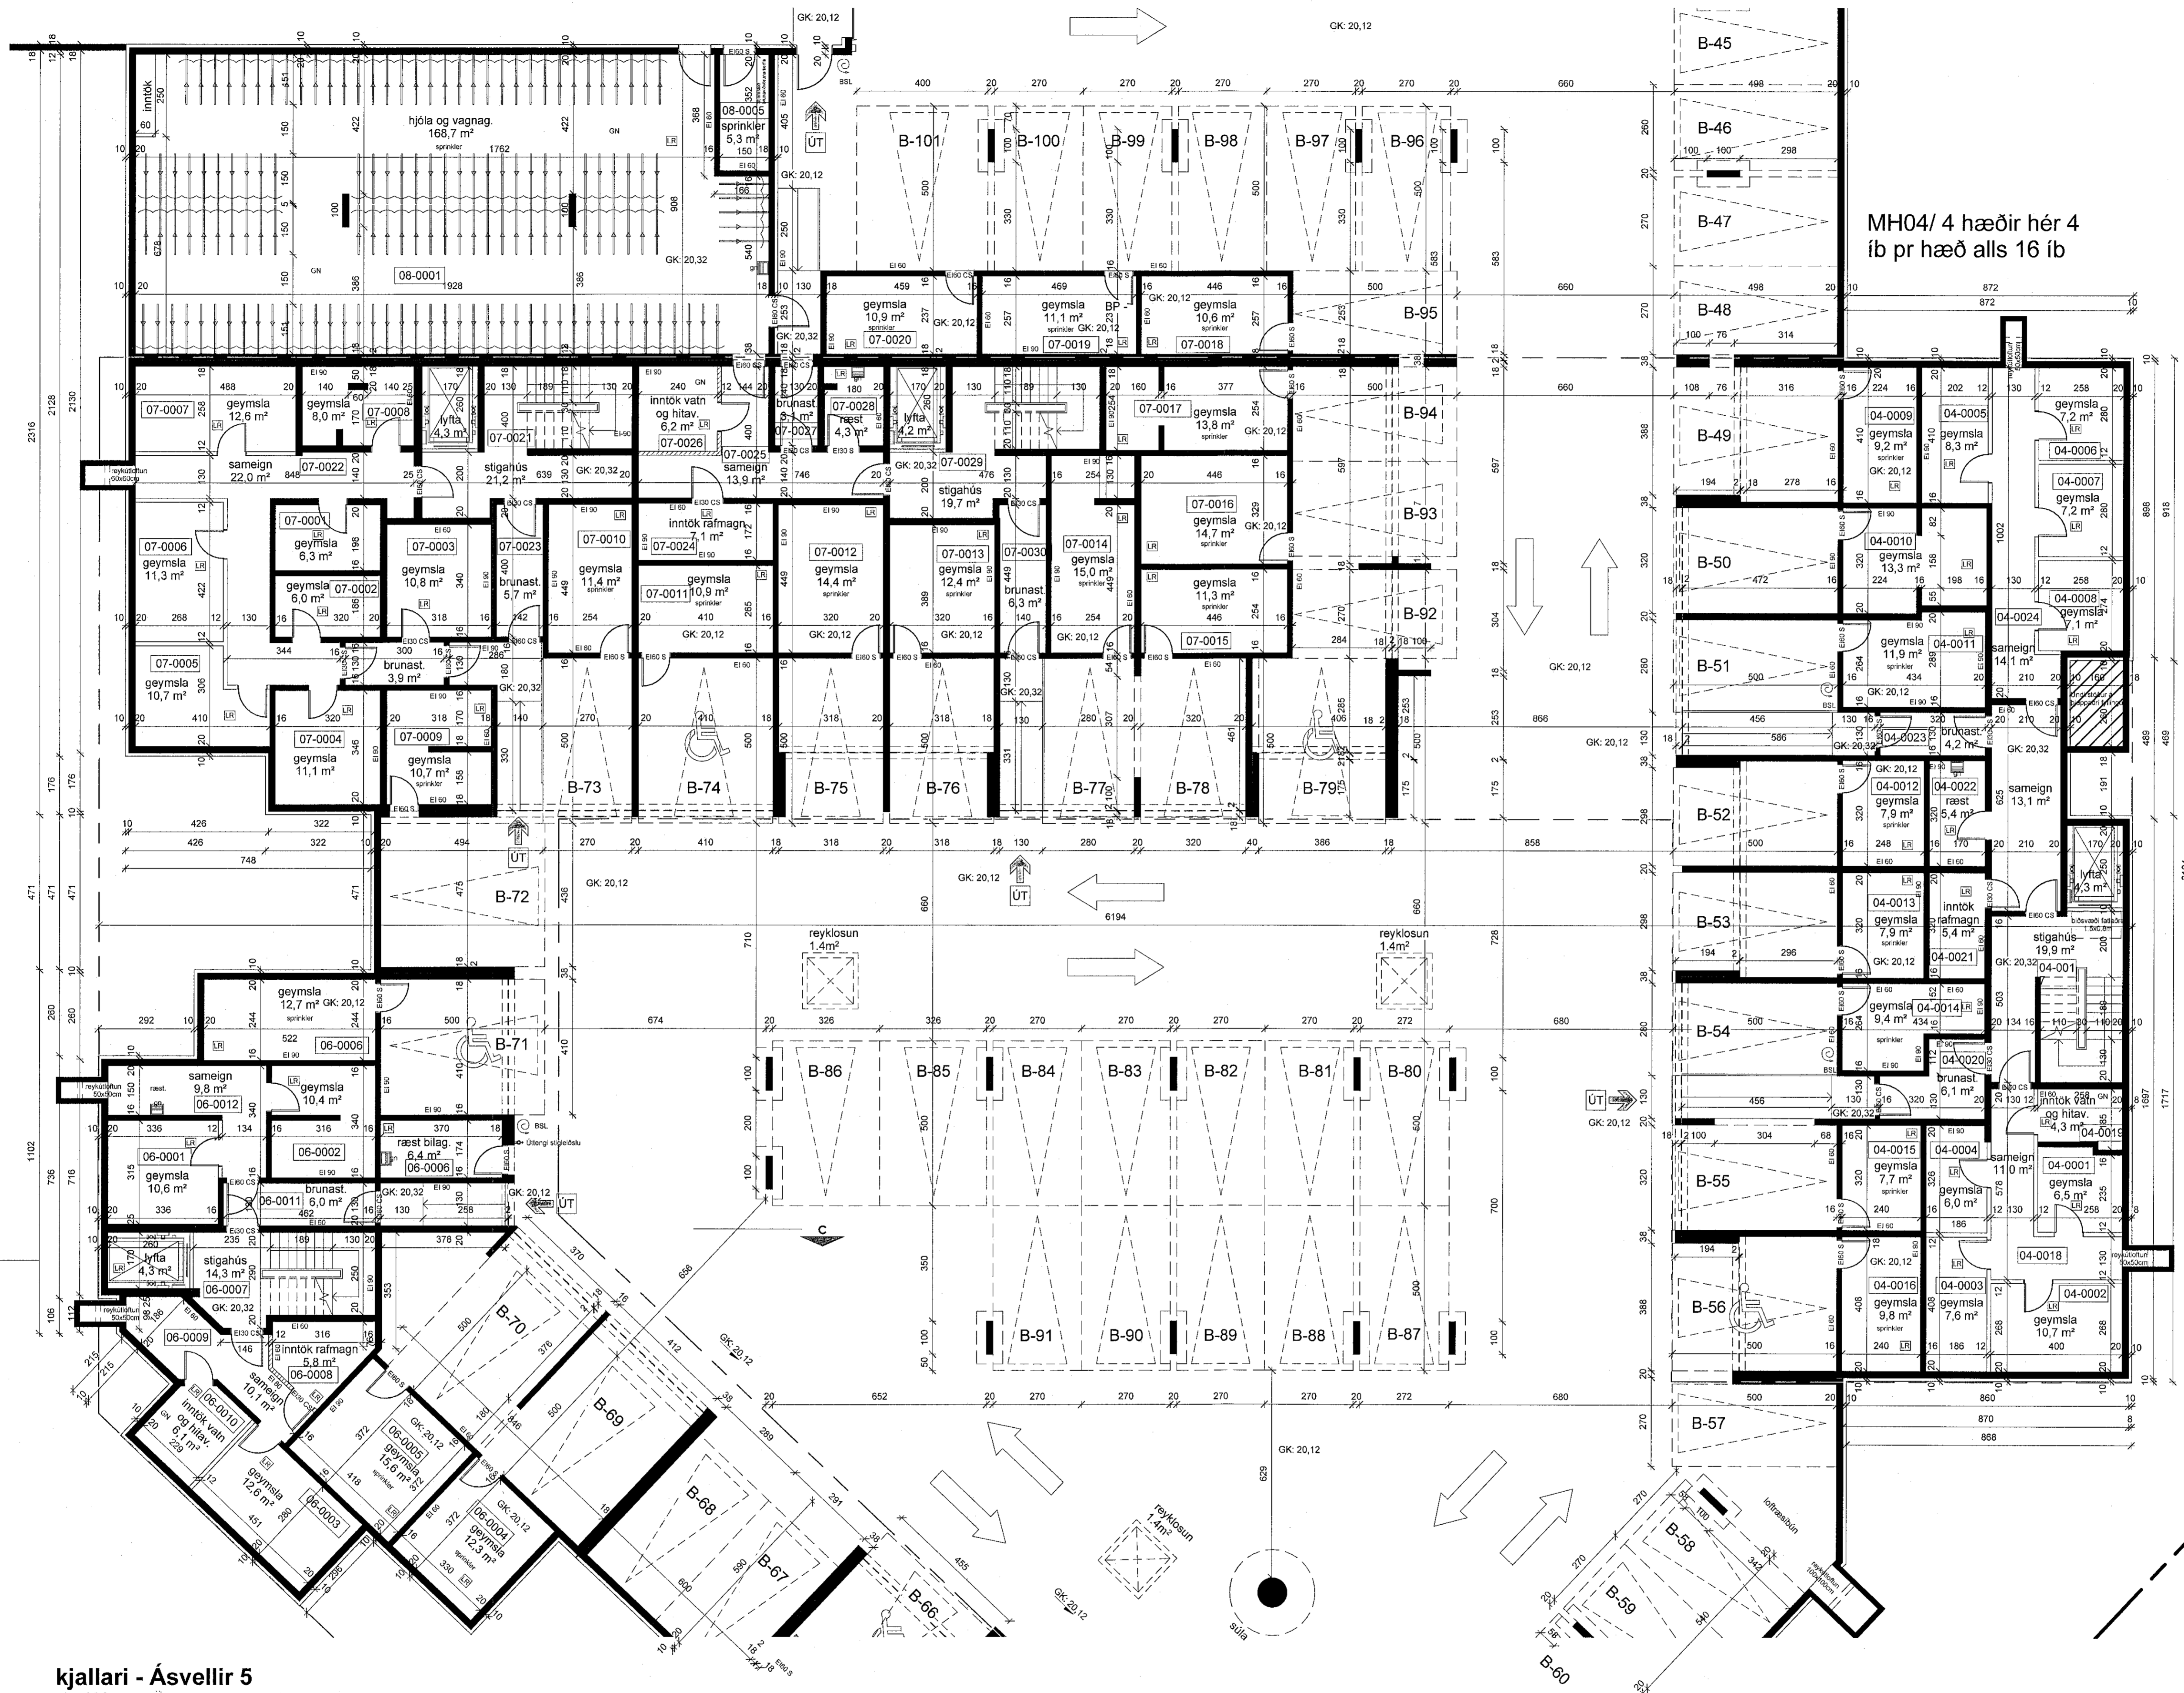

skýringar:

MH04/ 4 hæðir hér 4
íb pr hæð alls 16 íb

breytingar:

SHS
21. des. 2022

Verkhelti:

Ásvellir 3-5

Aðalteikning

Grunnmynd kjallara

Hannað af: GG/AM/VARNA Málkvarði: 1:100
Teiknað af: AM/VARNA Dagsetning: 16.12.2022
Samþykkt:

ARCHUS arkitektar

Guðmundur Gunnlaugsson, arkitekt FÁÍ
kt: 190554-3419
Archus sfl, teiknistofa, Stórhófa 17,
110 Reykjavík, s: 567 7735 gsm: 898 7894
gg@archus.is - www.archus.is

A-04
Númer

Yfirfarir af
heuphannu
LOTA

Kjallari - Ásvellir 5
1:100