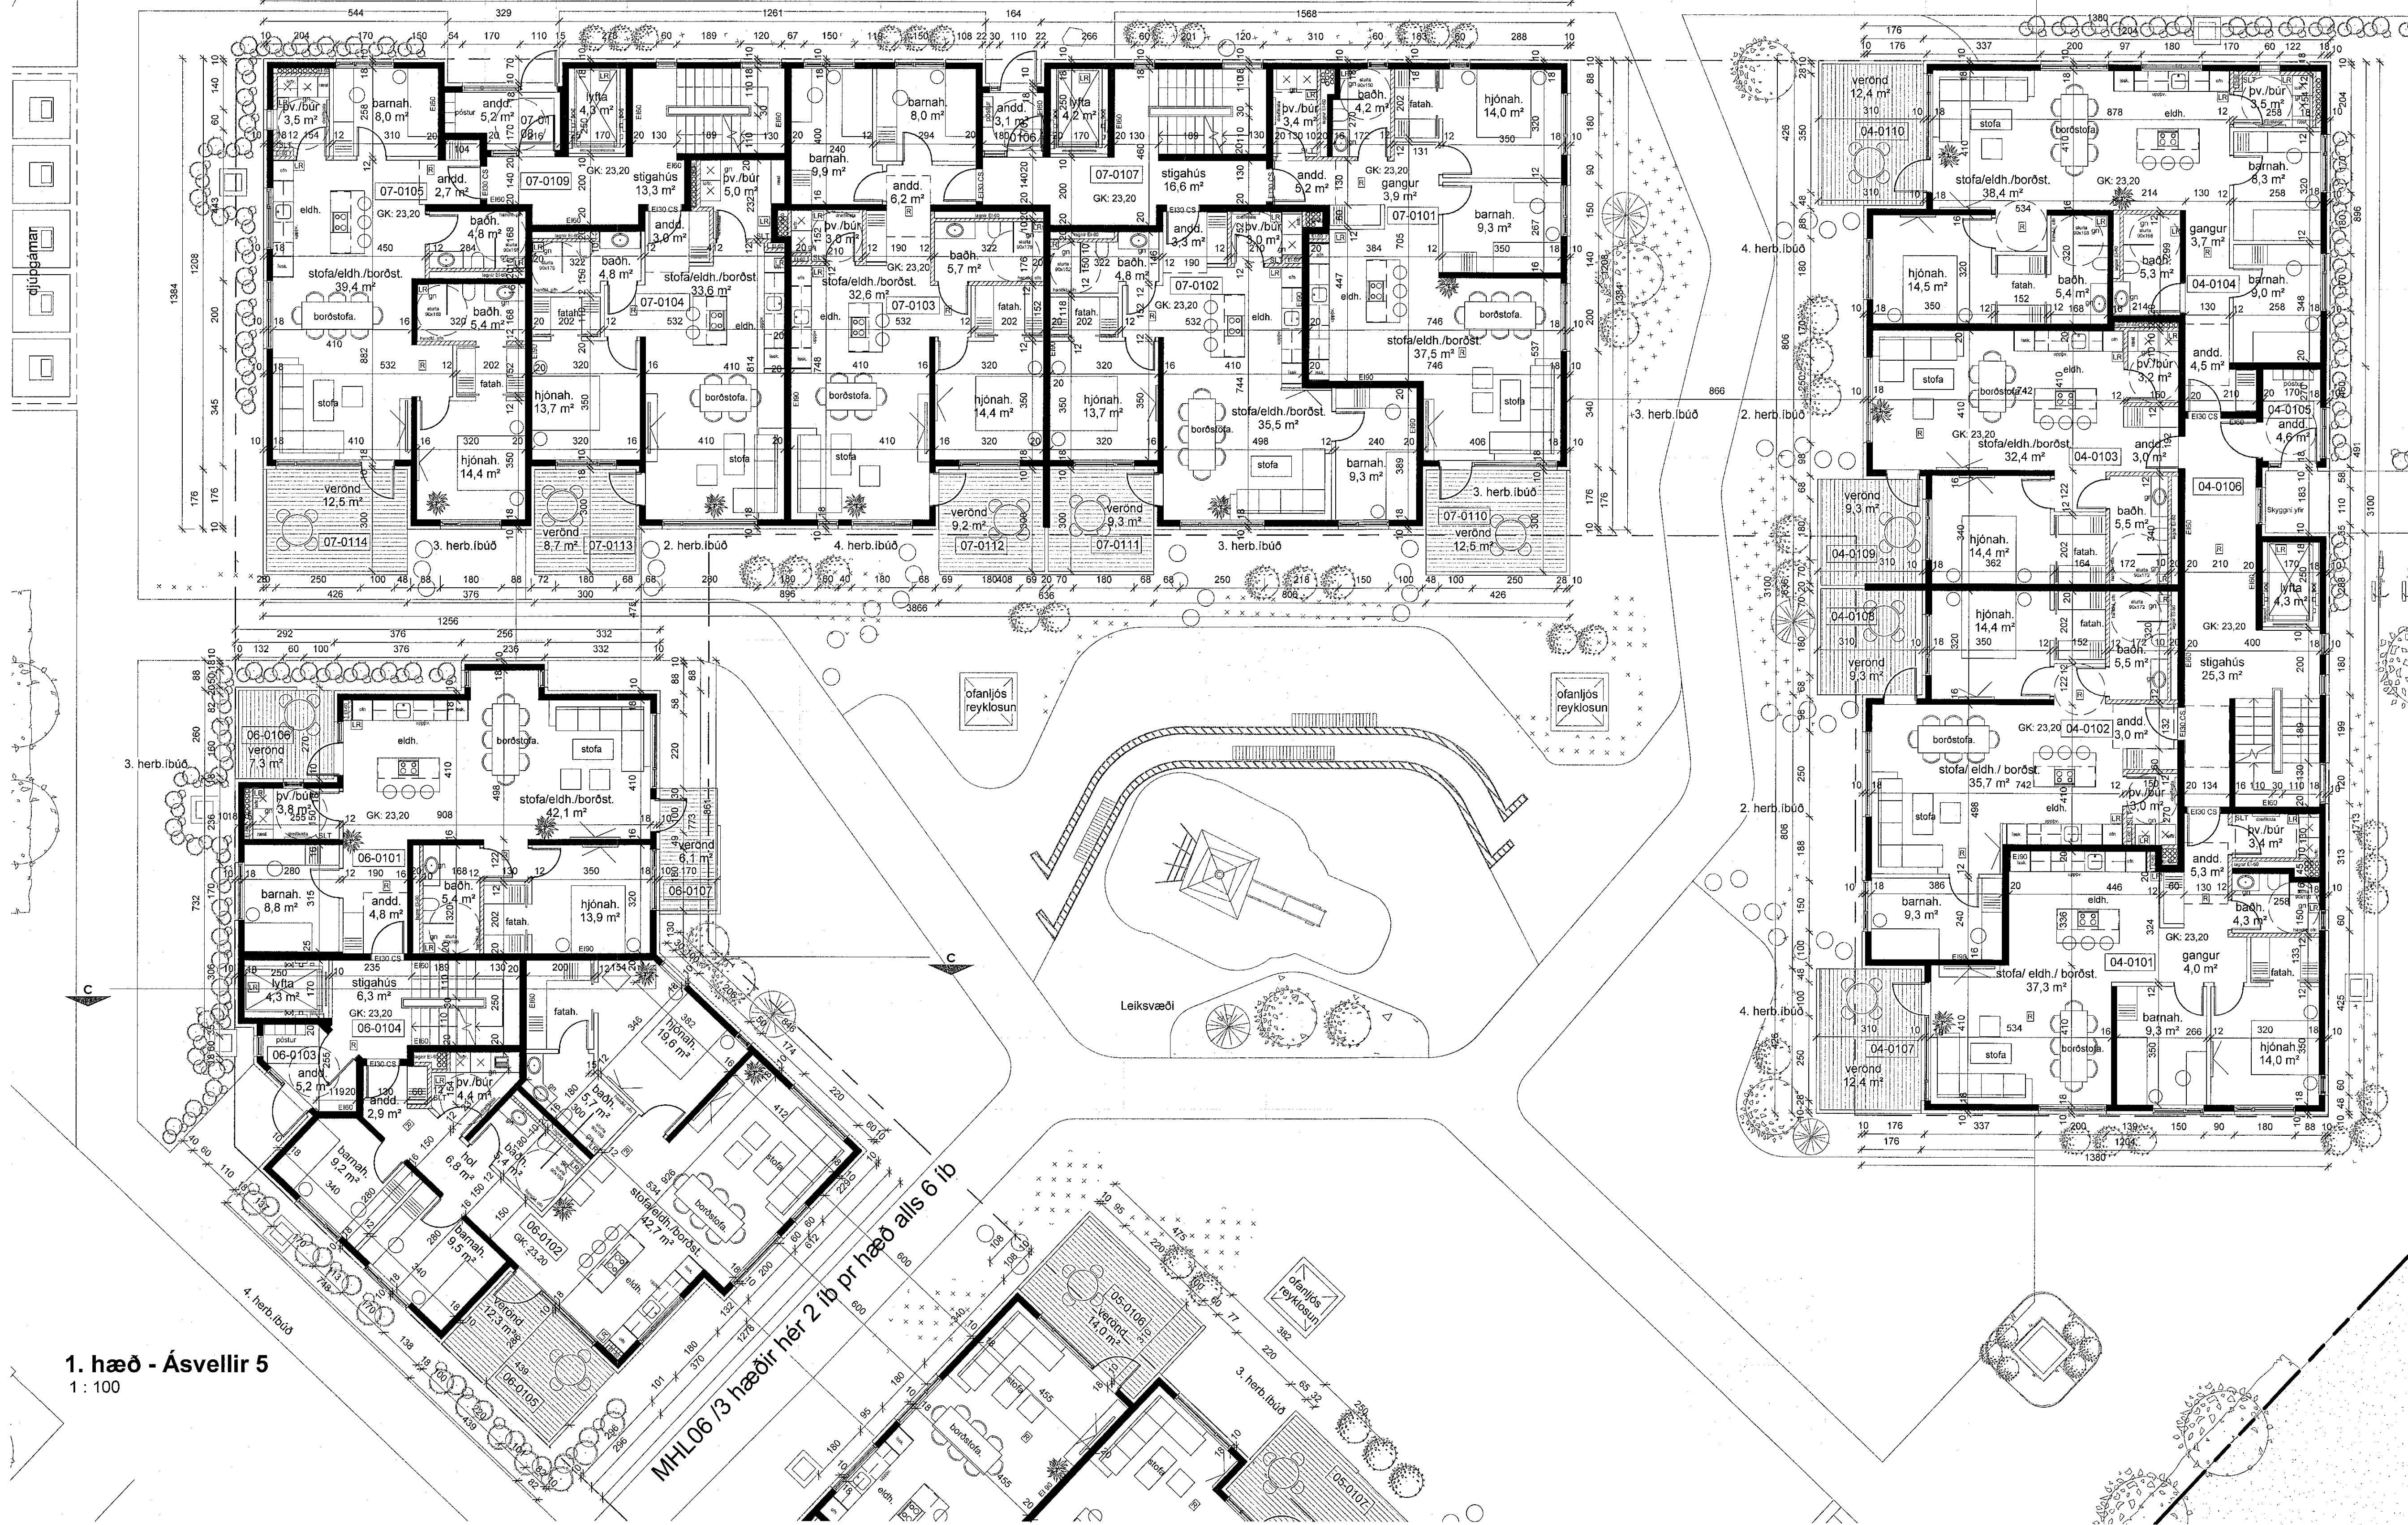

Hér sýnd 60 almenn bílastæði, þar af 5 fyrir hreyfihamlaða

skýringar:

MHL07/ 4 hæðir hér 5 íb pr hæð alls 20 íb

MH04/ 4 hæðir hér 4 íb pr hæð alls 16 íb

1. hæð - Ásvellir 5
1:100

MHL06 / 3 hæðir hér 2 íb pr hæð alls 6 íb

SHS
21. des. 2022

breytingar:

Verkefni:

Ásvellir 3-5

Aðalteikning

Grunnmynd 1. hæðar

Hannað af: GG/AMV/ARNA Málkvarði: 1:100

Teiknað af: AMV/ARNA Dagselting: 16.12.2022

Yfirfarir af
heyringarmáli
LOTA

A-07
Númer