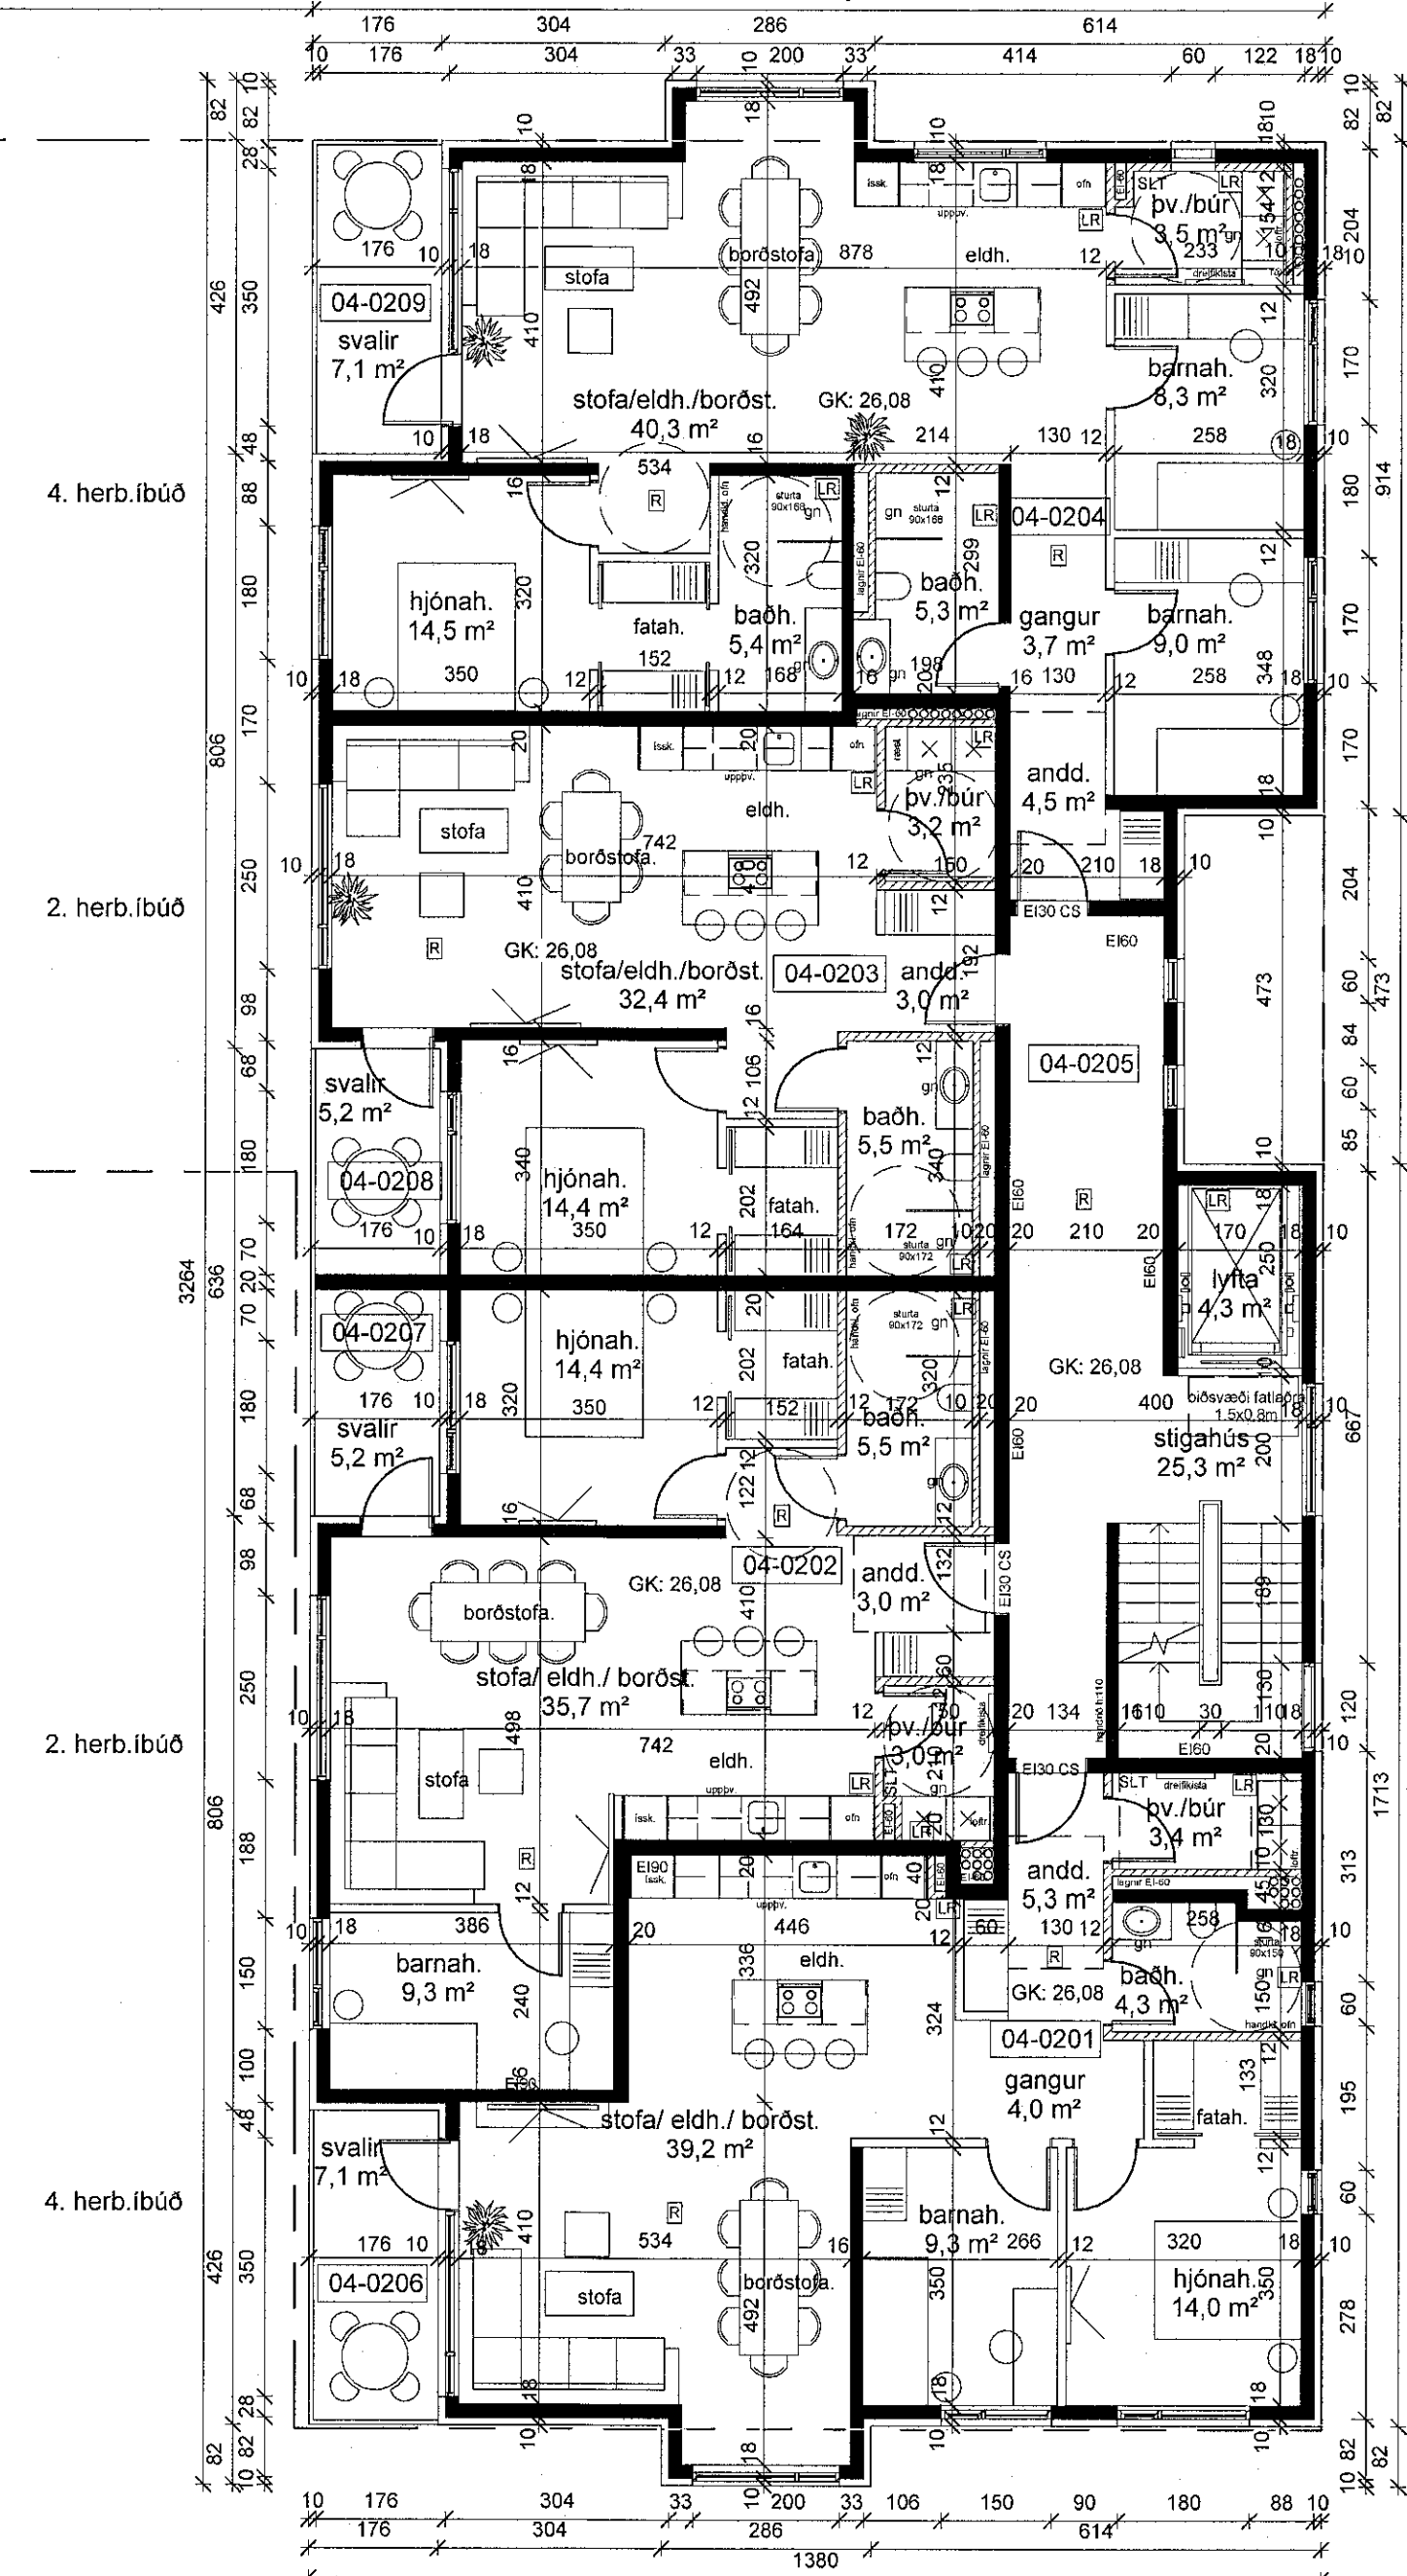

skýringar.

MHL07/ 4 hæðir hér 5 íb pr hæð alls 20 íb

MH04/ 4 hæðir hér 4 íb pr hæð alls 16 íb

breytingar.

SHS  
21. des. 2022

2. hæð - Ásvellir 5  
1:100

MHL06/ 3 hæðir hér 2 íb pr hæð alls 6 íb

Verkhelti:

Ásvellir 3-5

Aðalteikning

Grunnmynd 2. hæðar

Hannað af: GG/AMVARNA Málkvarði: 1:100  
Teiknað af: AM/ARNA Dagsetning: 16.12.2022  
Sambýkkt:

*Sölun Þjornvotr*

ARCHUS arkitektar

Guðmundur Gunnlaugsson, arkitekt FAÍ  
kt: 190554-3419  
Archus sfl, teiknistofa, Stórhöfða 17,  
110 Reykjavík. s: 567 7735 gsm: 898 7894  
gg@archus.is - www.archus.is

Yfirfarir af  
heuphannuði  
SÖG  
LOTA

A-10  
Númer