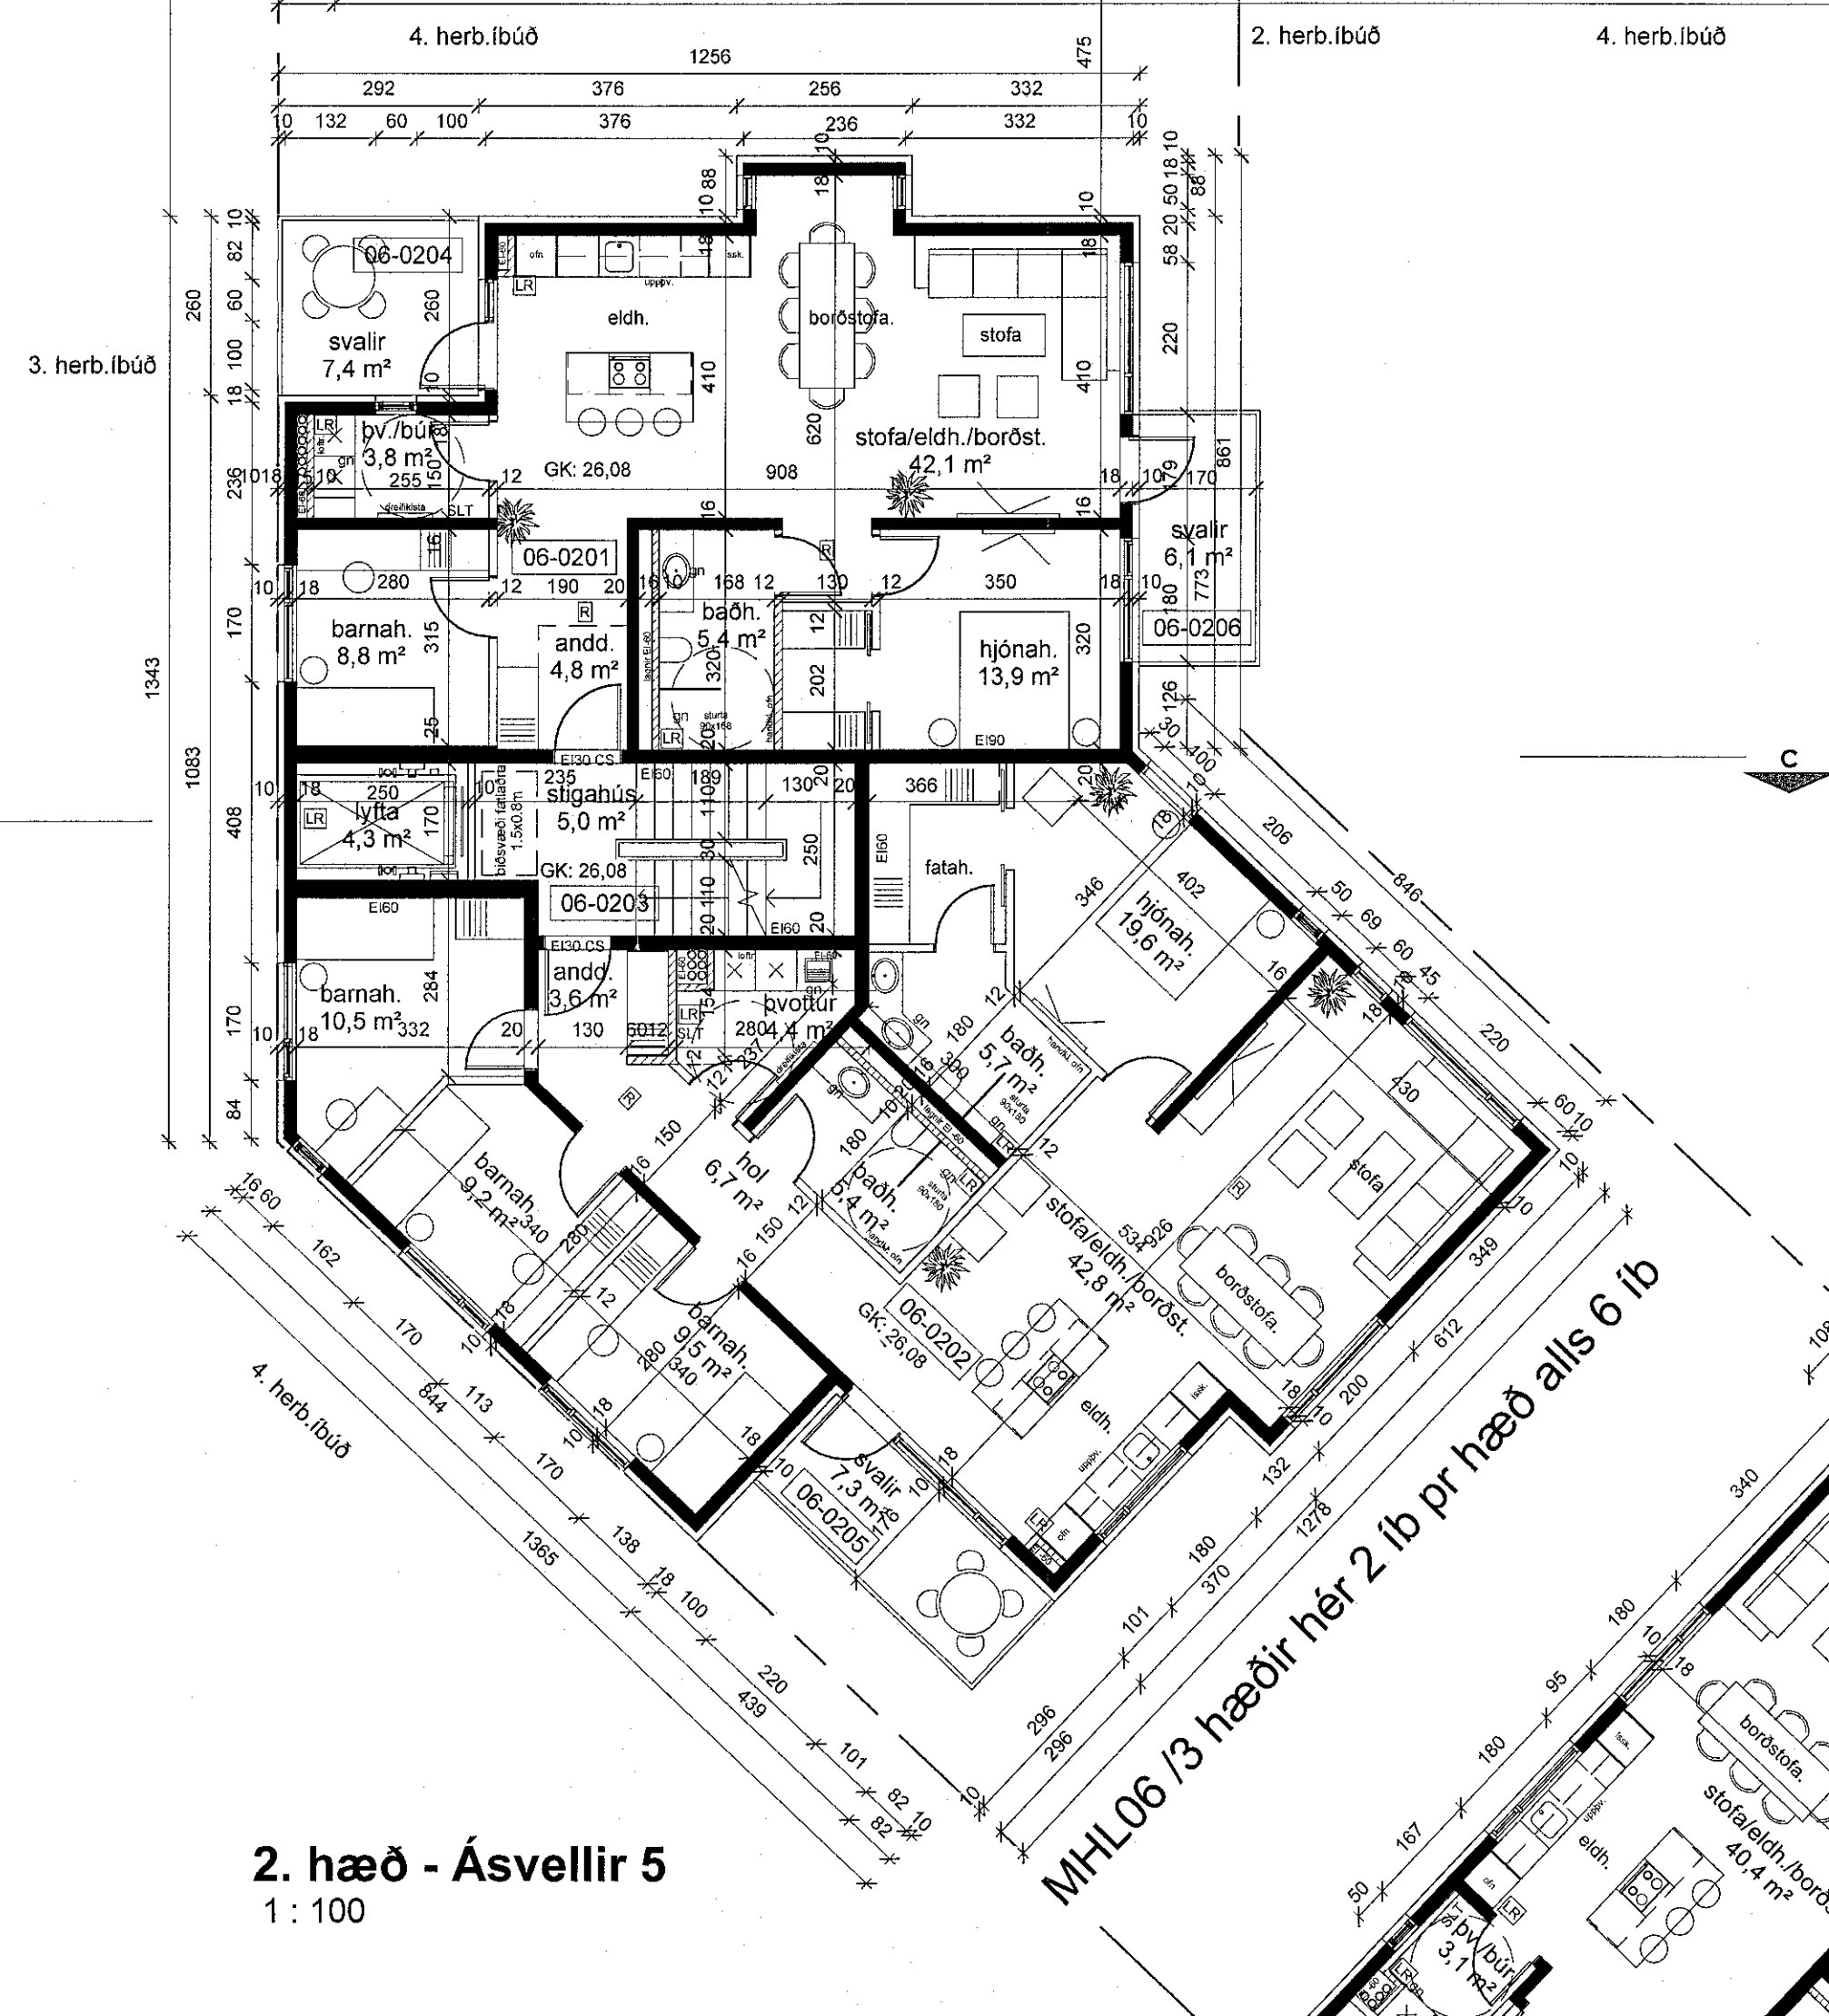

skýringar.

MHL07/ 4 hæðir hér 5 íb pr hæð alls 20 íb

MH04/ 4 hæðir hér 4 íb pr hæð alls 16 íb

breytingar.

SHS  
21. des. 2022

2. hæð - Ásvellir 5  
1:100

MHL06/ 3 hæðir hér 2 íb pr hæð alls 6 íb

Verkhelti:

Ásvellir 3-5

Aðalteikning

Grunnmynd 2. hæðar

Hannað af: GG/AMVARNA Málkvarði: 1:100  
Teiknað af: AM/ARNA Dagsetning: 16.12.2022  
Sambýkkt:

*Sölun Þjornvotr*

ARCHUS arkitektar

Guðmundur Gunnlaugsson, arkitekt FAÍ  
kt: 190554-3419  
Archus sfl, teiknistofa, Stórhöfða 17,  
110 Reykjavík. s: 567 7735 gsm: 898 7894  
gg@archus.is - www.archus.is

Yfirfarir af  
heuphannuði  
SÖG  
LOTA

A-10  
Númer