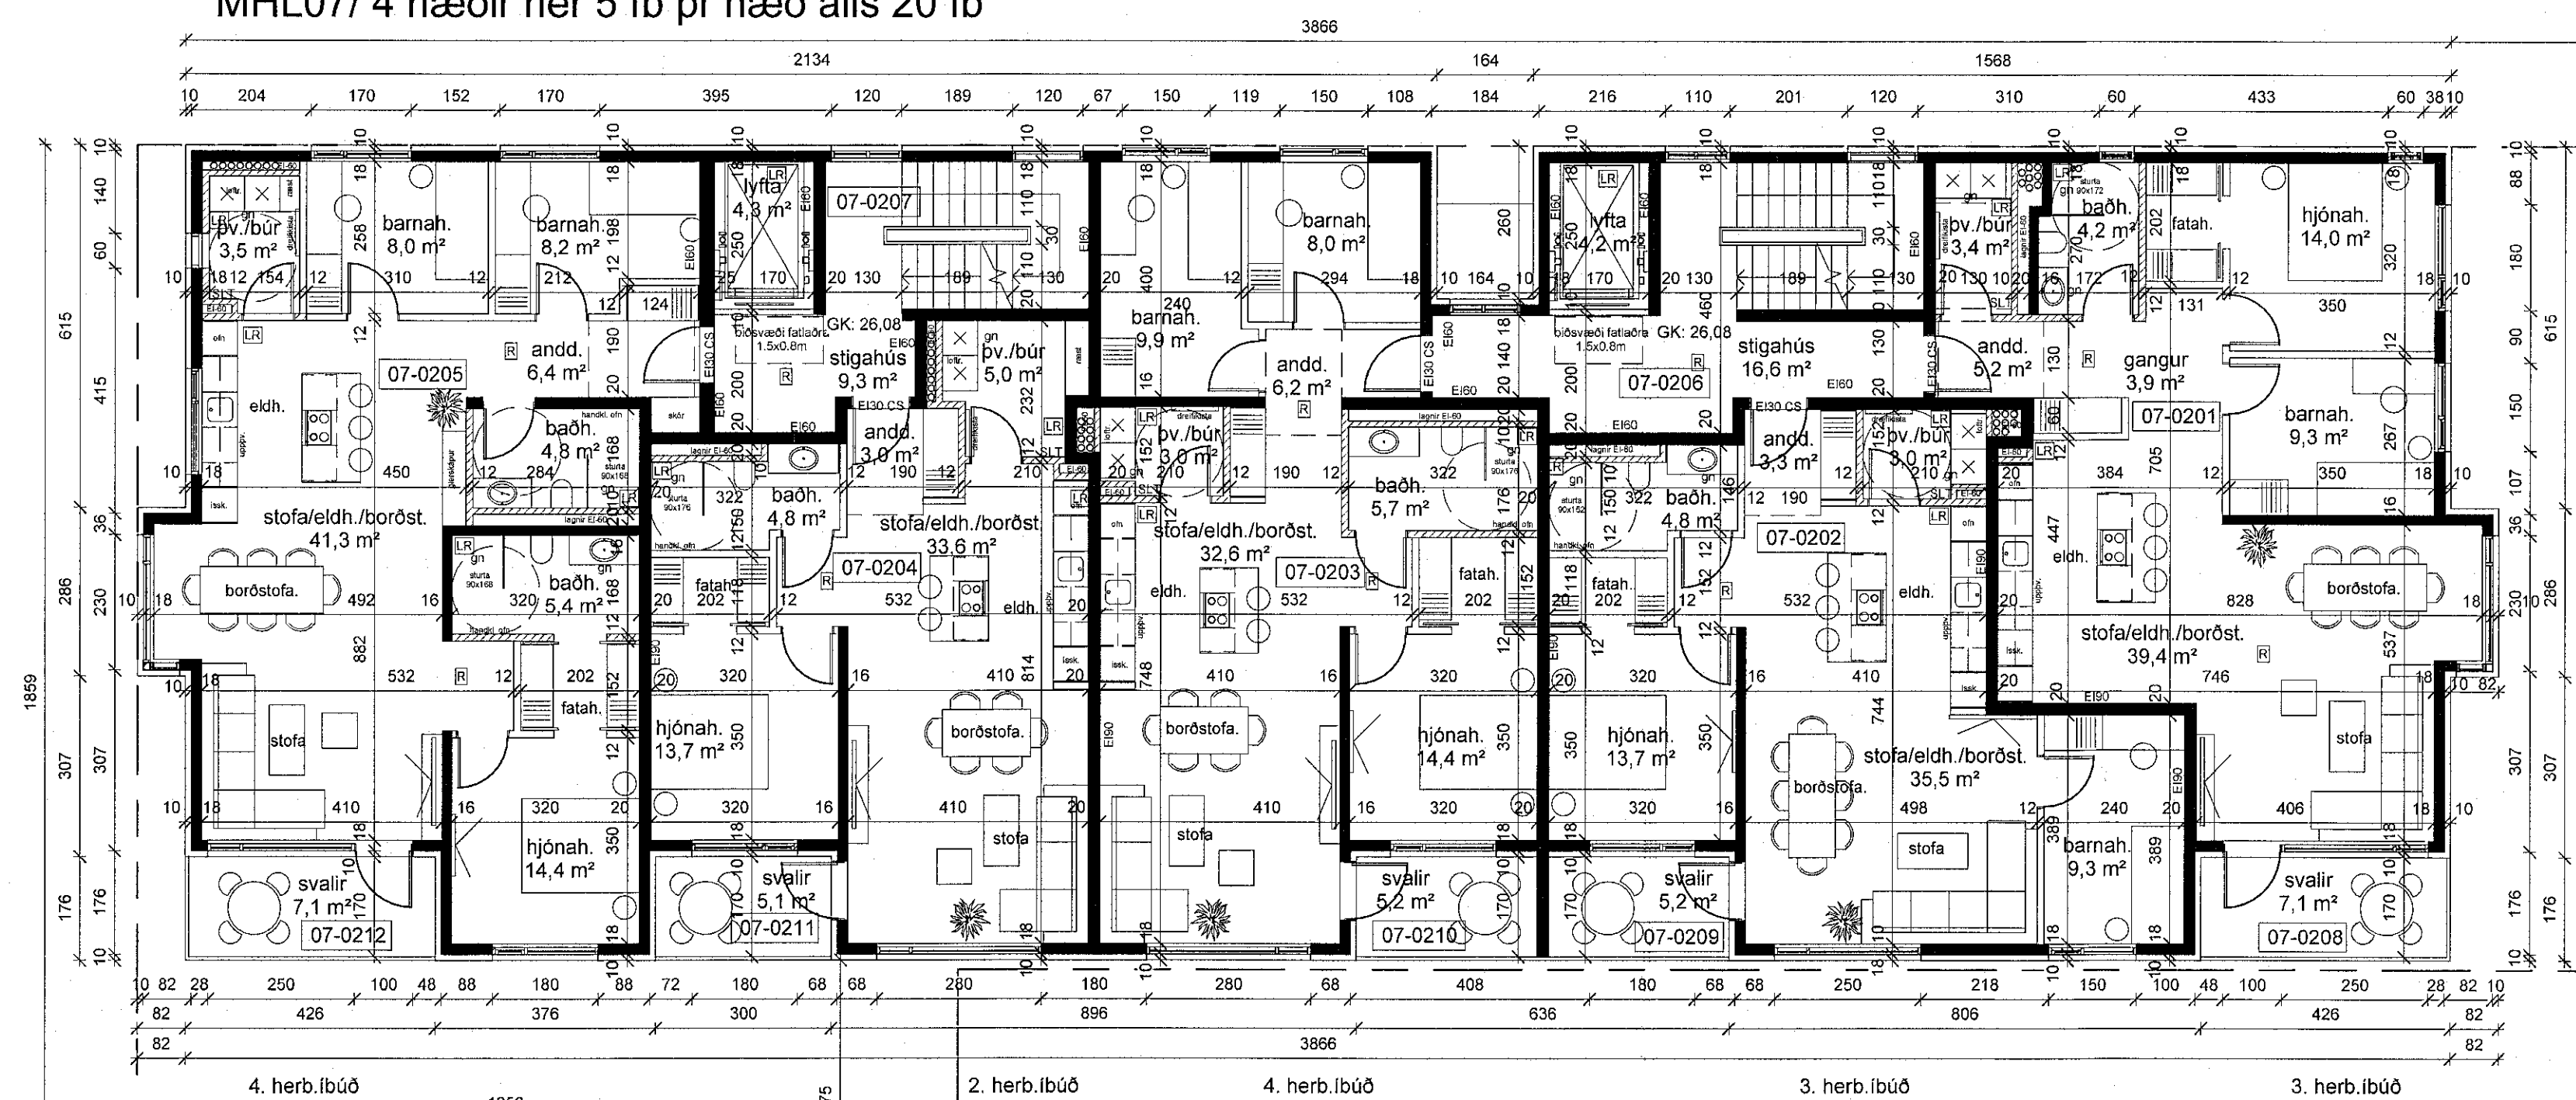

skýringar.

MHL07/ 4 hæðir hér 5 íb pr hæð alls 20 íb

MH04/ 4 hæðir hér 4 íb pr hæð alls 16 íb

breytingar.

SHS  
21. des. 2022

2. hæð - Ásvellir 5  
1:100

MHL06/ 3 hæðir hér 2 íb pr hæð alls 6 íb

Verkhelti:

Ásvellir 3-5

Aðalteikning

Grunnmynd 2. hæðar

Hannað af: GG/AMVARNA Málkvarði: 1:100  
Teiknað af: AM/ARNA Dagsetning: 16.12.2022  
Sambýkkt:

*Sölun Þjornvotr*

ARCHUS arkitektar

Guðmundur Gunnlaugsson, arkitekt FAÍ  
kt: 190554-3419  
Archus sfl, teiknistofa, Stórhöfða 17,  
110 Reykjavík. s: 567 7735 gsm: 898 7894  
gg@archus.is - www.archus.is

Yfirfarir af  
heuphannuði  
SÖG  
LOTA

A-10  
Númer