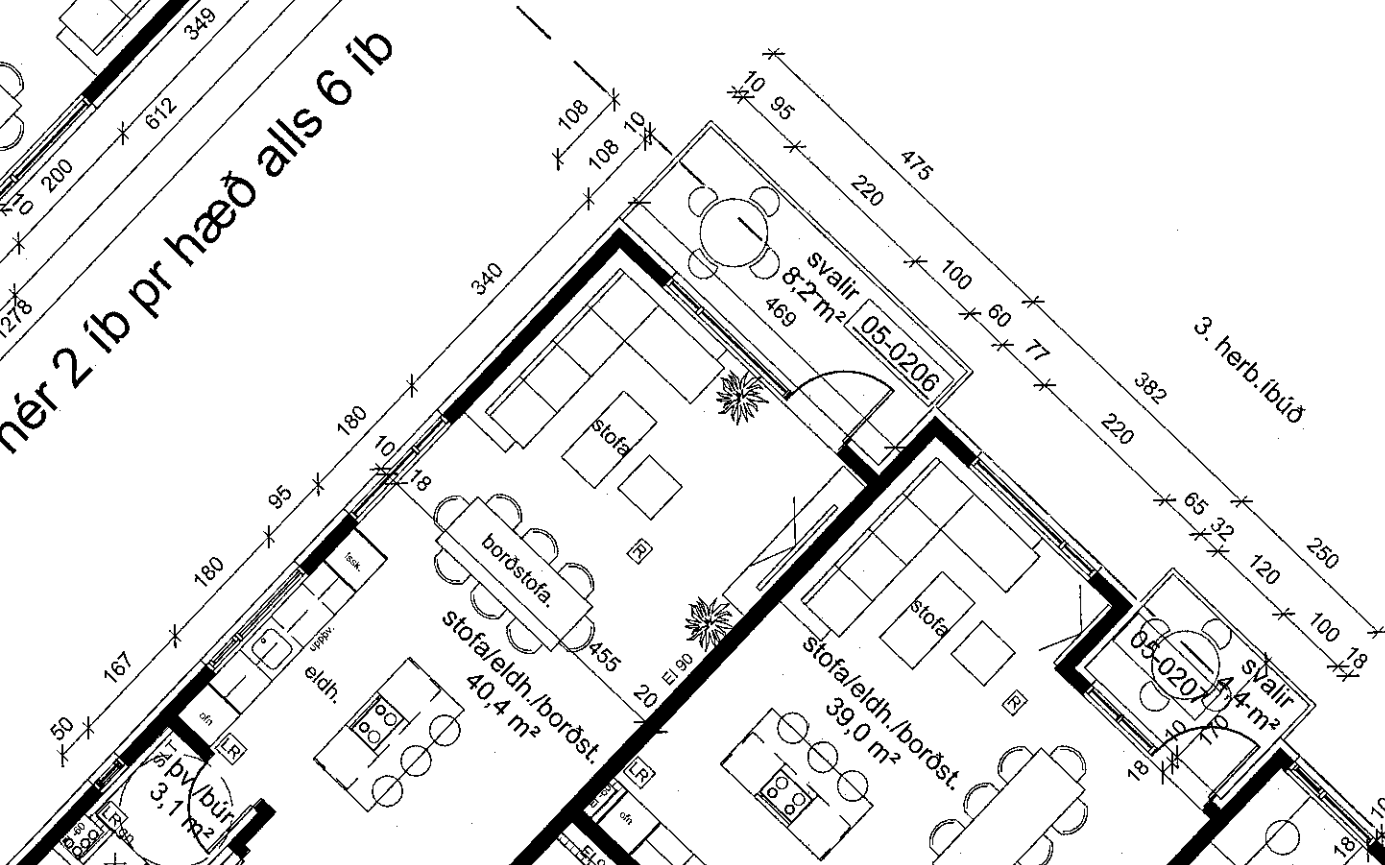

skýringar.

MHL07/ 4 hæðir hér 5 íb pr hæð alls 20 íb

MH04/ 4 hæðir hér 4 íb pr hæð alls 16 íb

breytingar.

SHS  
21. des. 2022

2. hæð - Ásvellir 5  
1:100

MHL06/ 3 hæðir hér 2 íb pr hæð alls 6 íb

Verkhelti:

Ásvellir 3-5

Aðalteikning

Grunnmynd 2. hæðar

Hannað af: GG/AMVARNA Málkvarði: 1:100  
Teiknað af: AM/ARNA Dagsetning: 16.12.2022  
Sambýkkt:

*Sölun Þjornvotr*

ARCHUS arkitektar

Guðmundur Gunnlaugsson, arkitekt FAÍ  
kt: 190554-3419  
Archus sfl, teiknistofa, Stórhöfða 17,  
110 Reykjavík. s: 567 7735 gsm: 898 7894  
gg@archus.is - www.archus.is

Yfirfarir af  
heuphannuði  
SÖG  
LOTA

A-10  
Númer