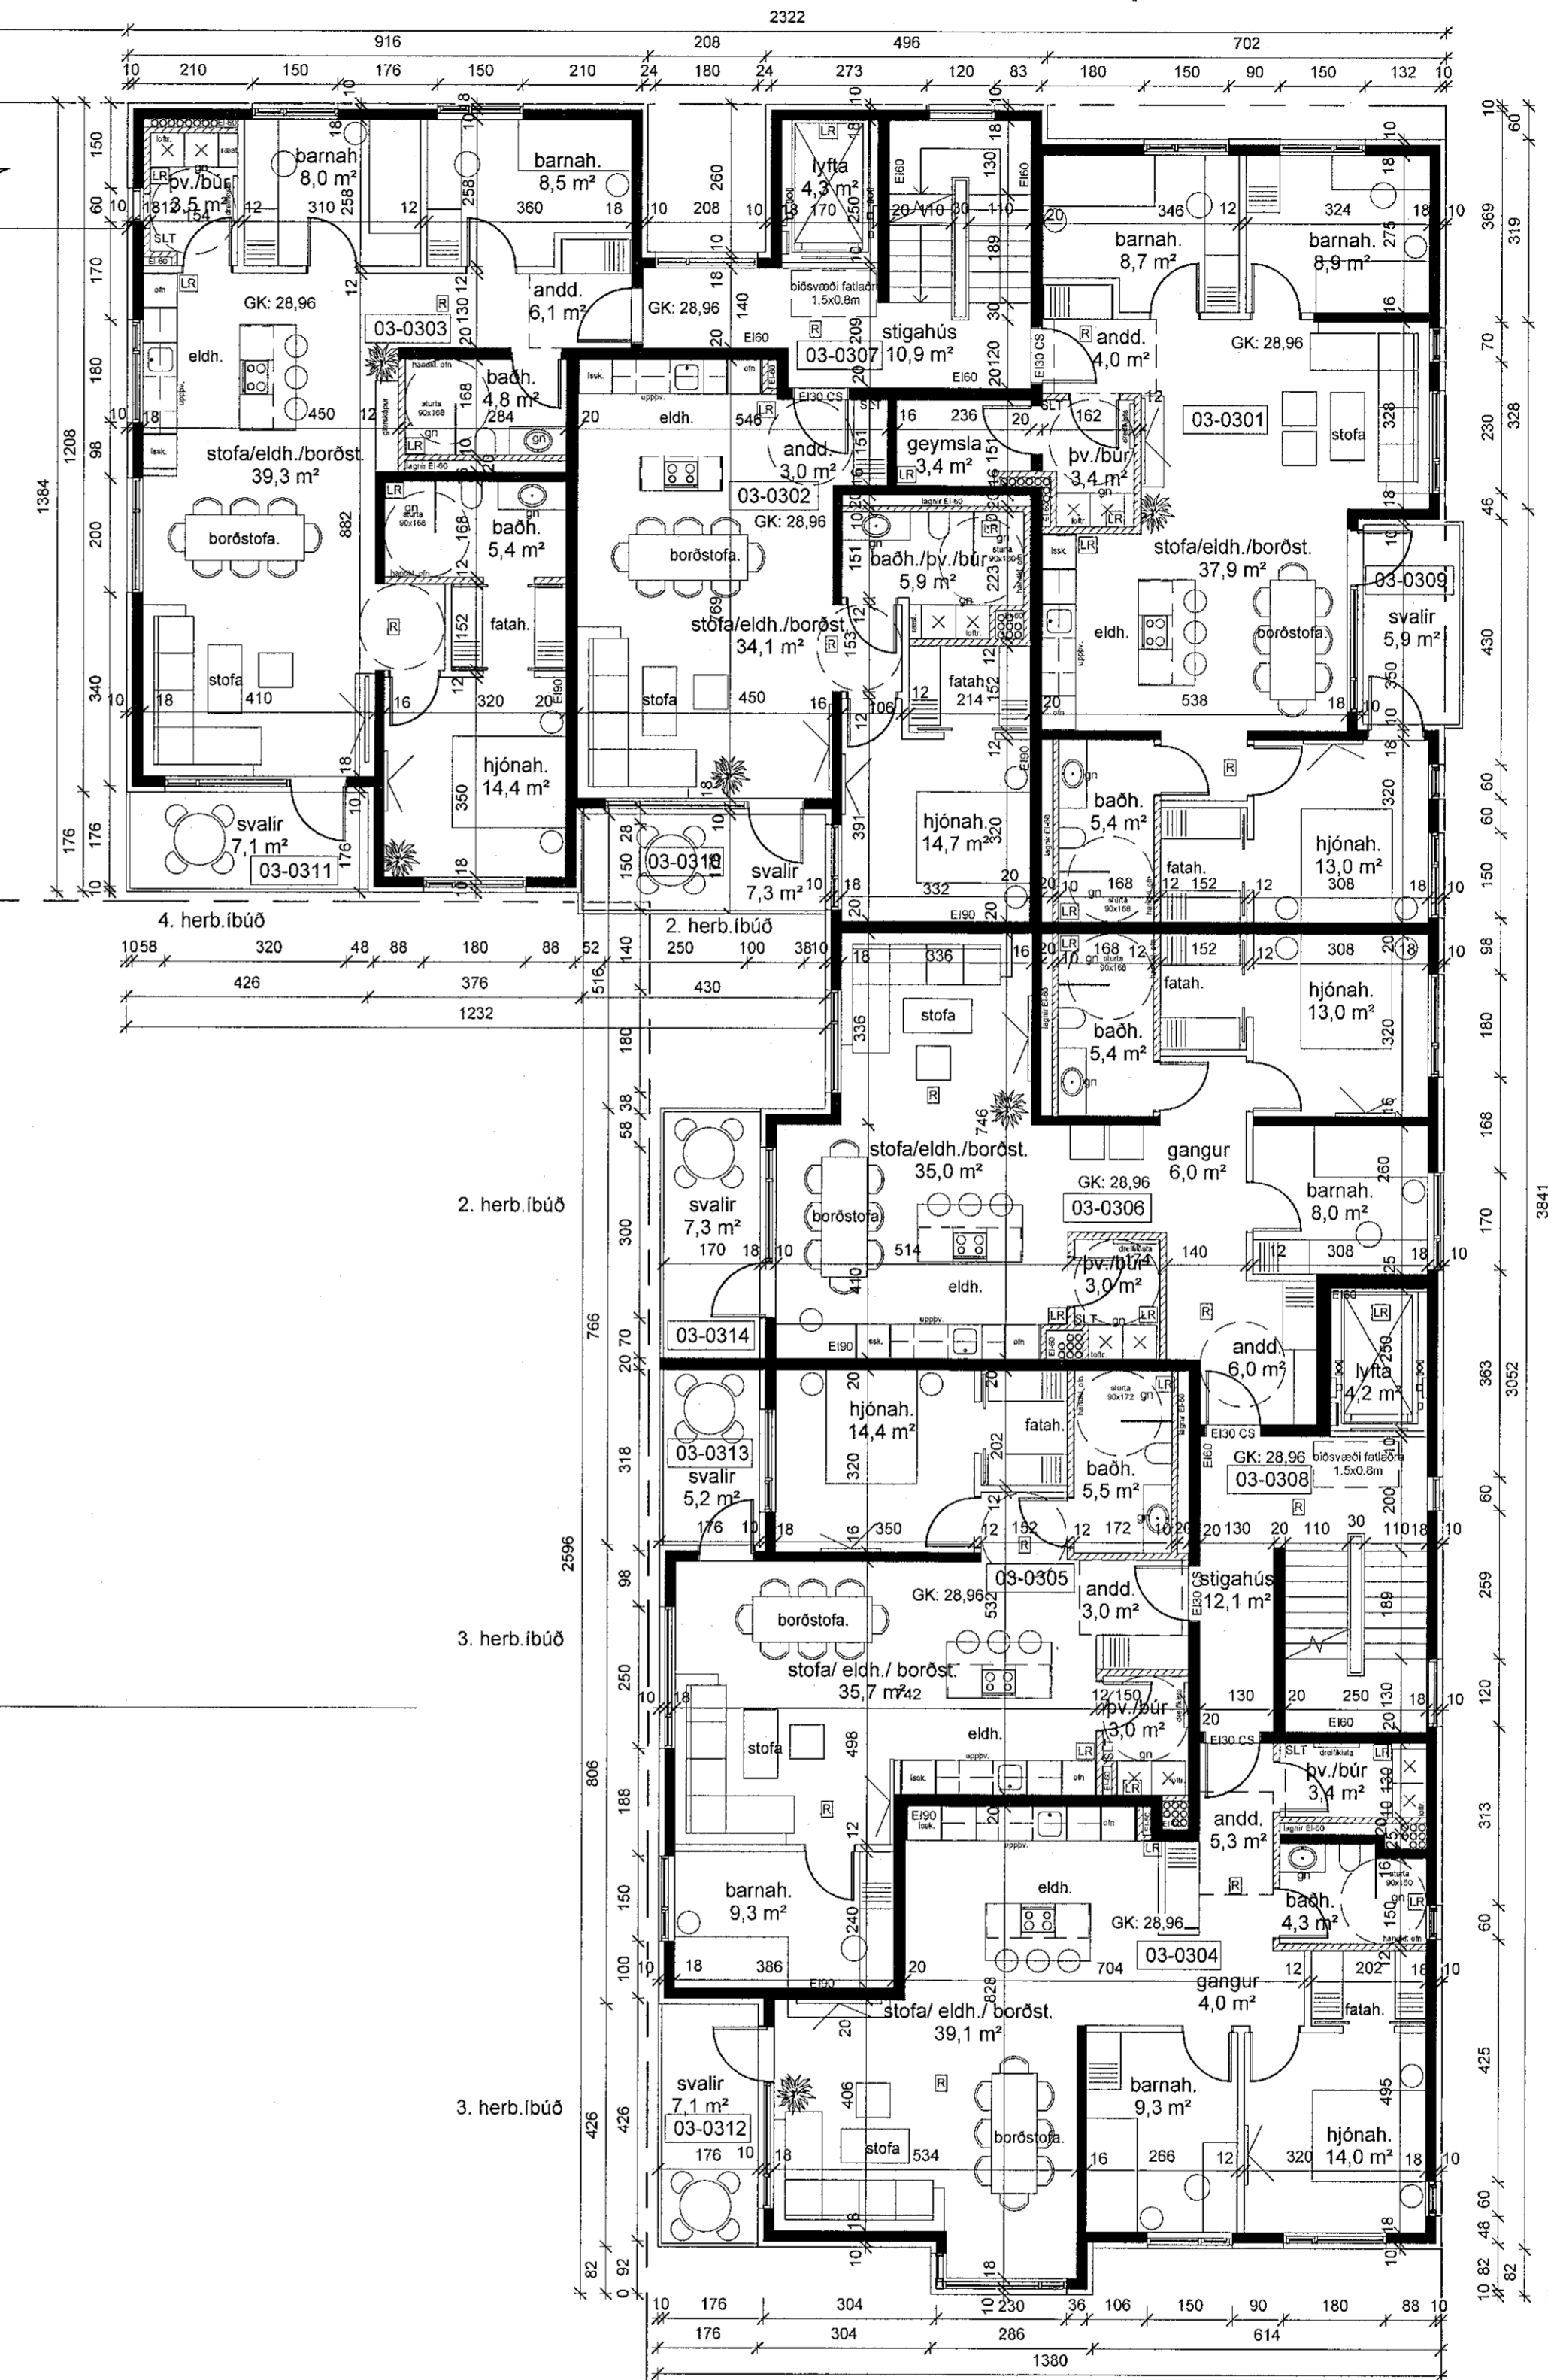

Í reitnum eru alls 104 íb í 2-3-4-5 hæða byggingum

MHL02 / 5 hæðir hér 4 íb pr hæð alls 20 íb

MHL03/ 4 hæðir hér 6 íb pr hæð alls 24 íb

MHL01/ 4 hæðir hér 3 íb pr hæð alls 12 íb

skýringar:

4. herb.íbúð

2. herb.íbúð

3. herb.íbúð

3. herb.íbúð

breytingar:

SHS
12. des. 2022

Vorkheiti:

Ásvellir 3-5
Aðalteikning
Grunnmynd 3. hæðar

Hannað af:	GG/AM/AR/NA	Mælikvarði:	1 : 100
Teiknað af:	AM/AR/NA	Dagsetning:	16.12.2022
Sampykkt:			

3. hæð - Ásvellir 3
1 : 100