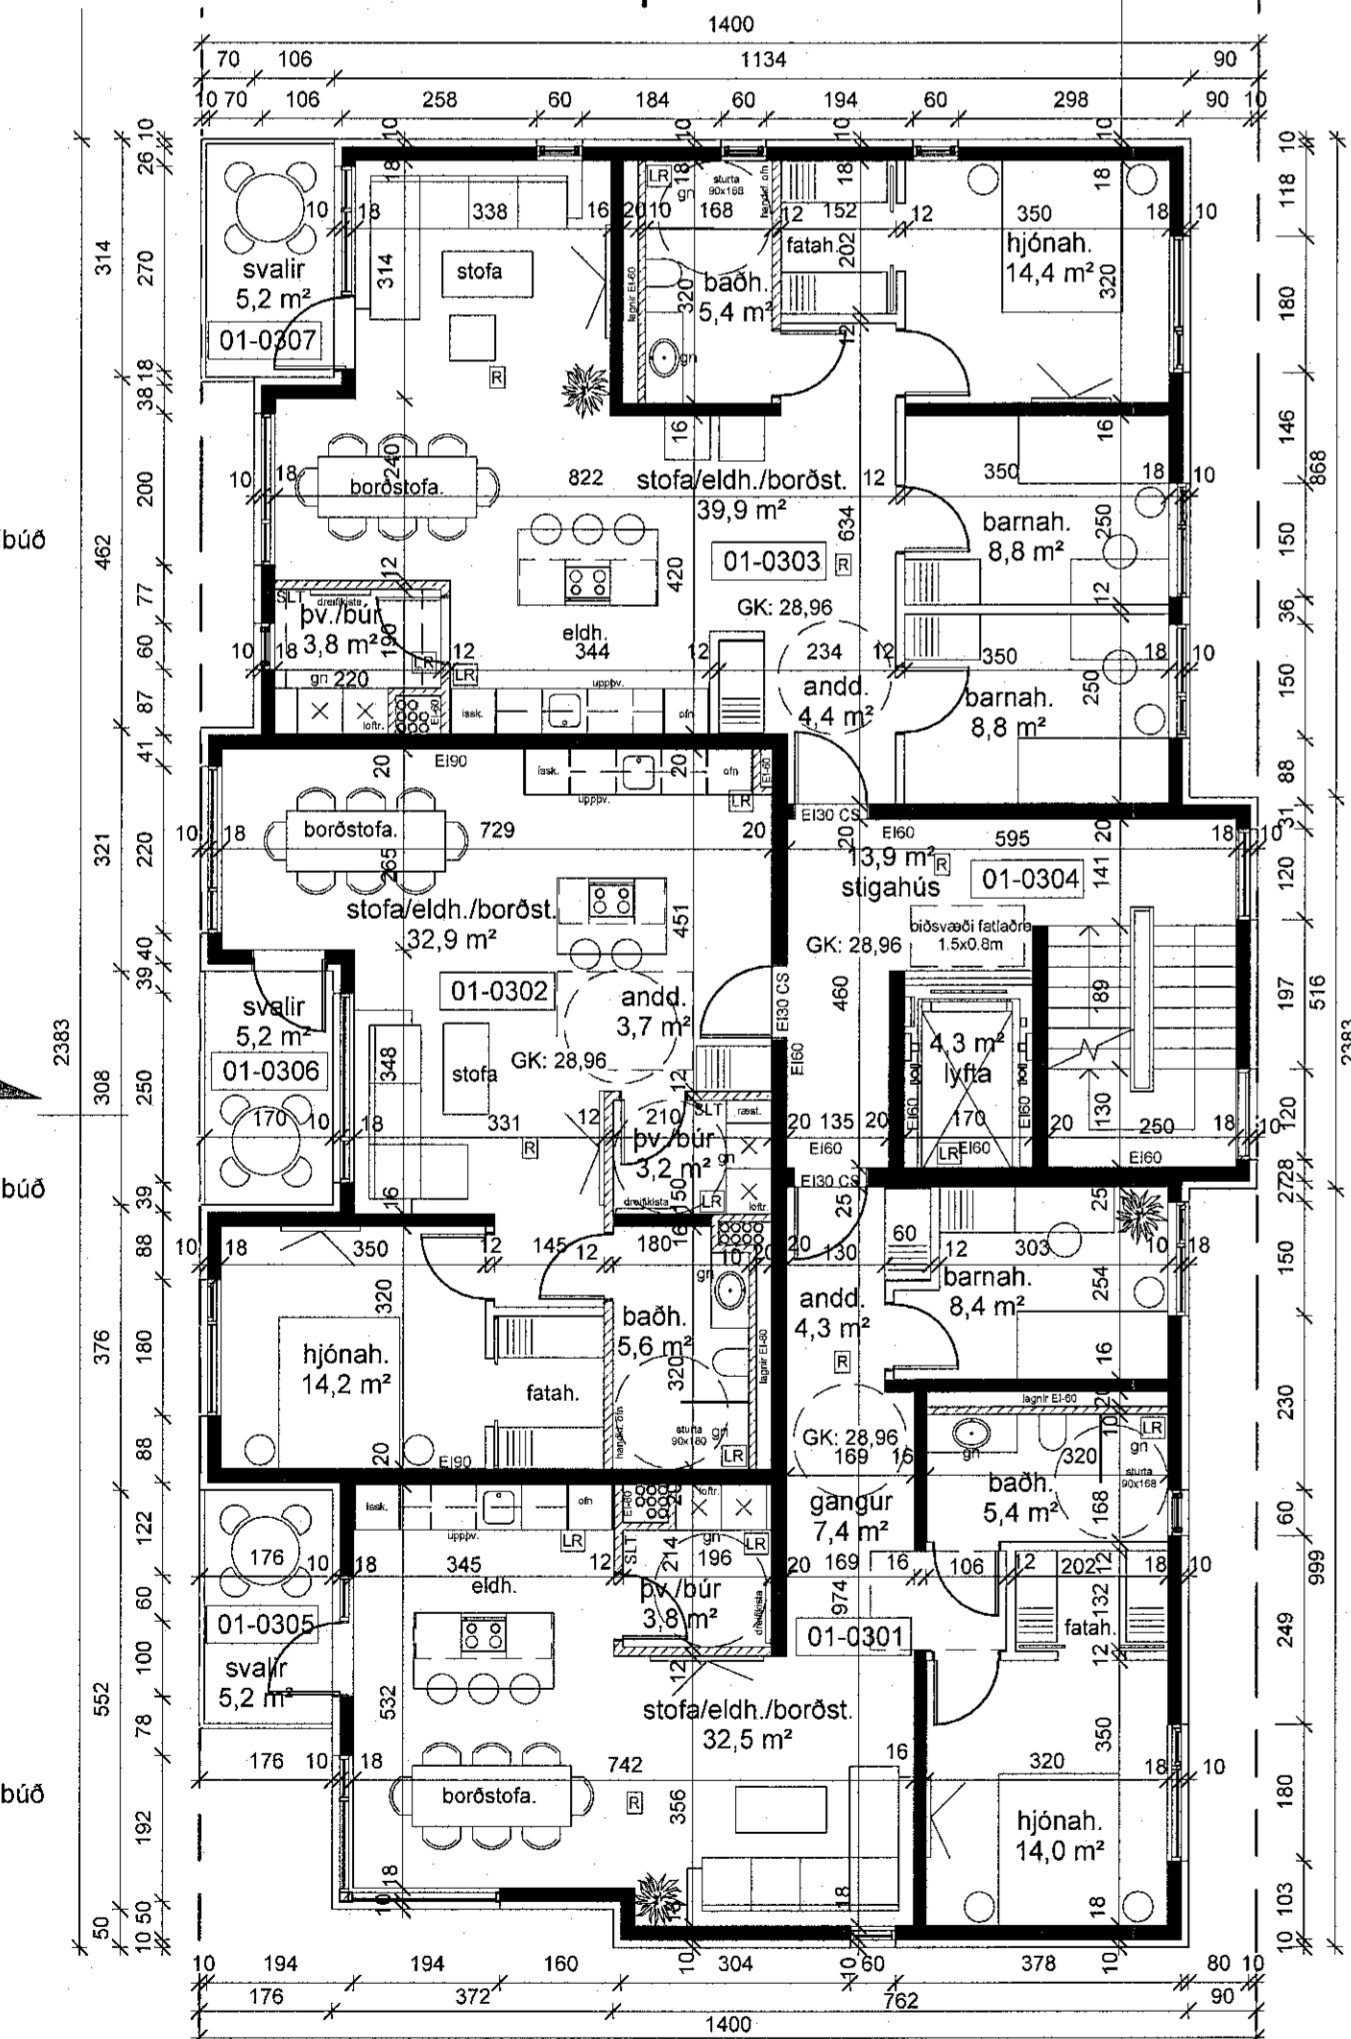

Í reitnum eru alls 104 íb í 2-3-4-5 hæða byggingum

MHL02 / 5 hæðir hér 4 íb pr hæð alls 20 íb

MHL03/ 4 hæðir hér 6 íb pr hæð alls 24 íb

MHL01/ 4 hæðir hér 3 íb pr hæð alls 12 íb

skýringar:

4. herb.íbúð

2. herb.íbúð

3. herb.íbúð

3. herb.íbúð

breytingar:

SHS
12. des. 2022

Vorkheiti:

Ásvellir 3-5
Aðalteikning
Grunnmynd 3. hæðar

Hannað af:	GG/AM/AR/NA	Mælikvarði:	1 : 100
Teiknað af:	AM/AR/NA	Dagsetning:	16.12.2022
Sampykkt:			

3. hæð - Ásvellir 3
1 : 100