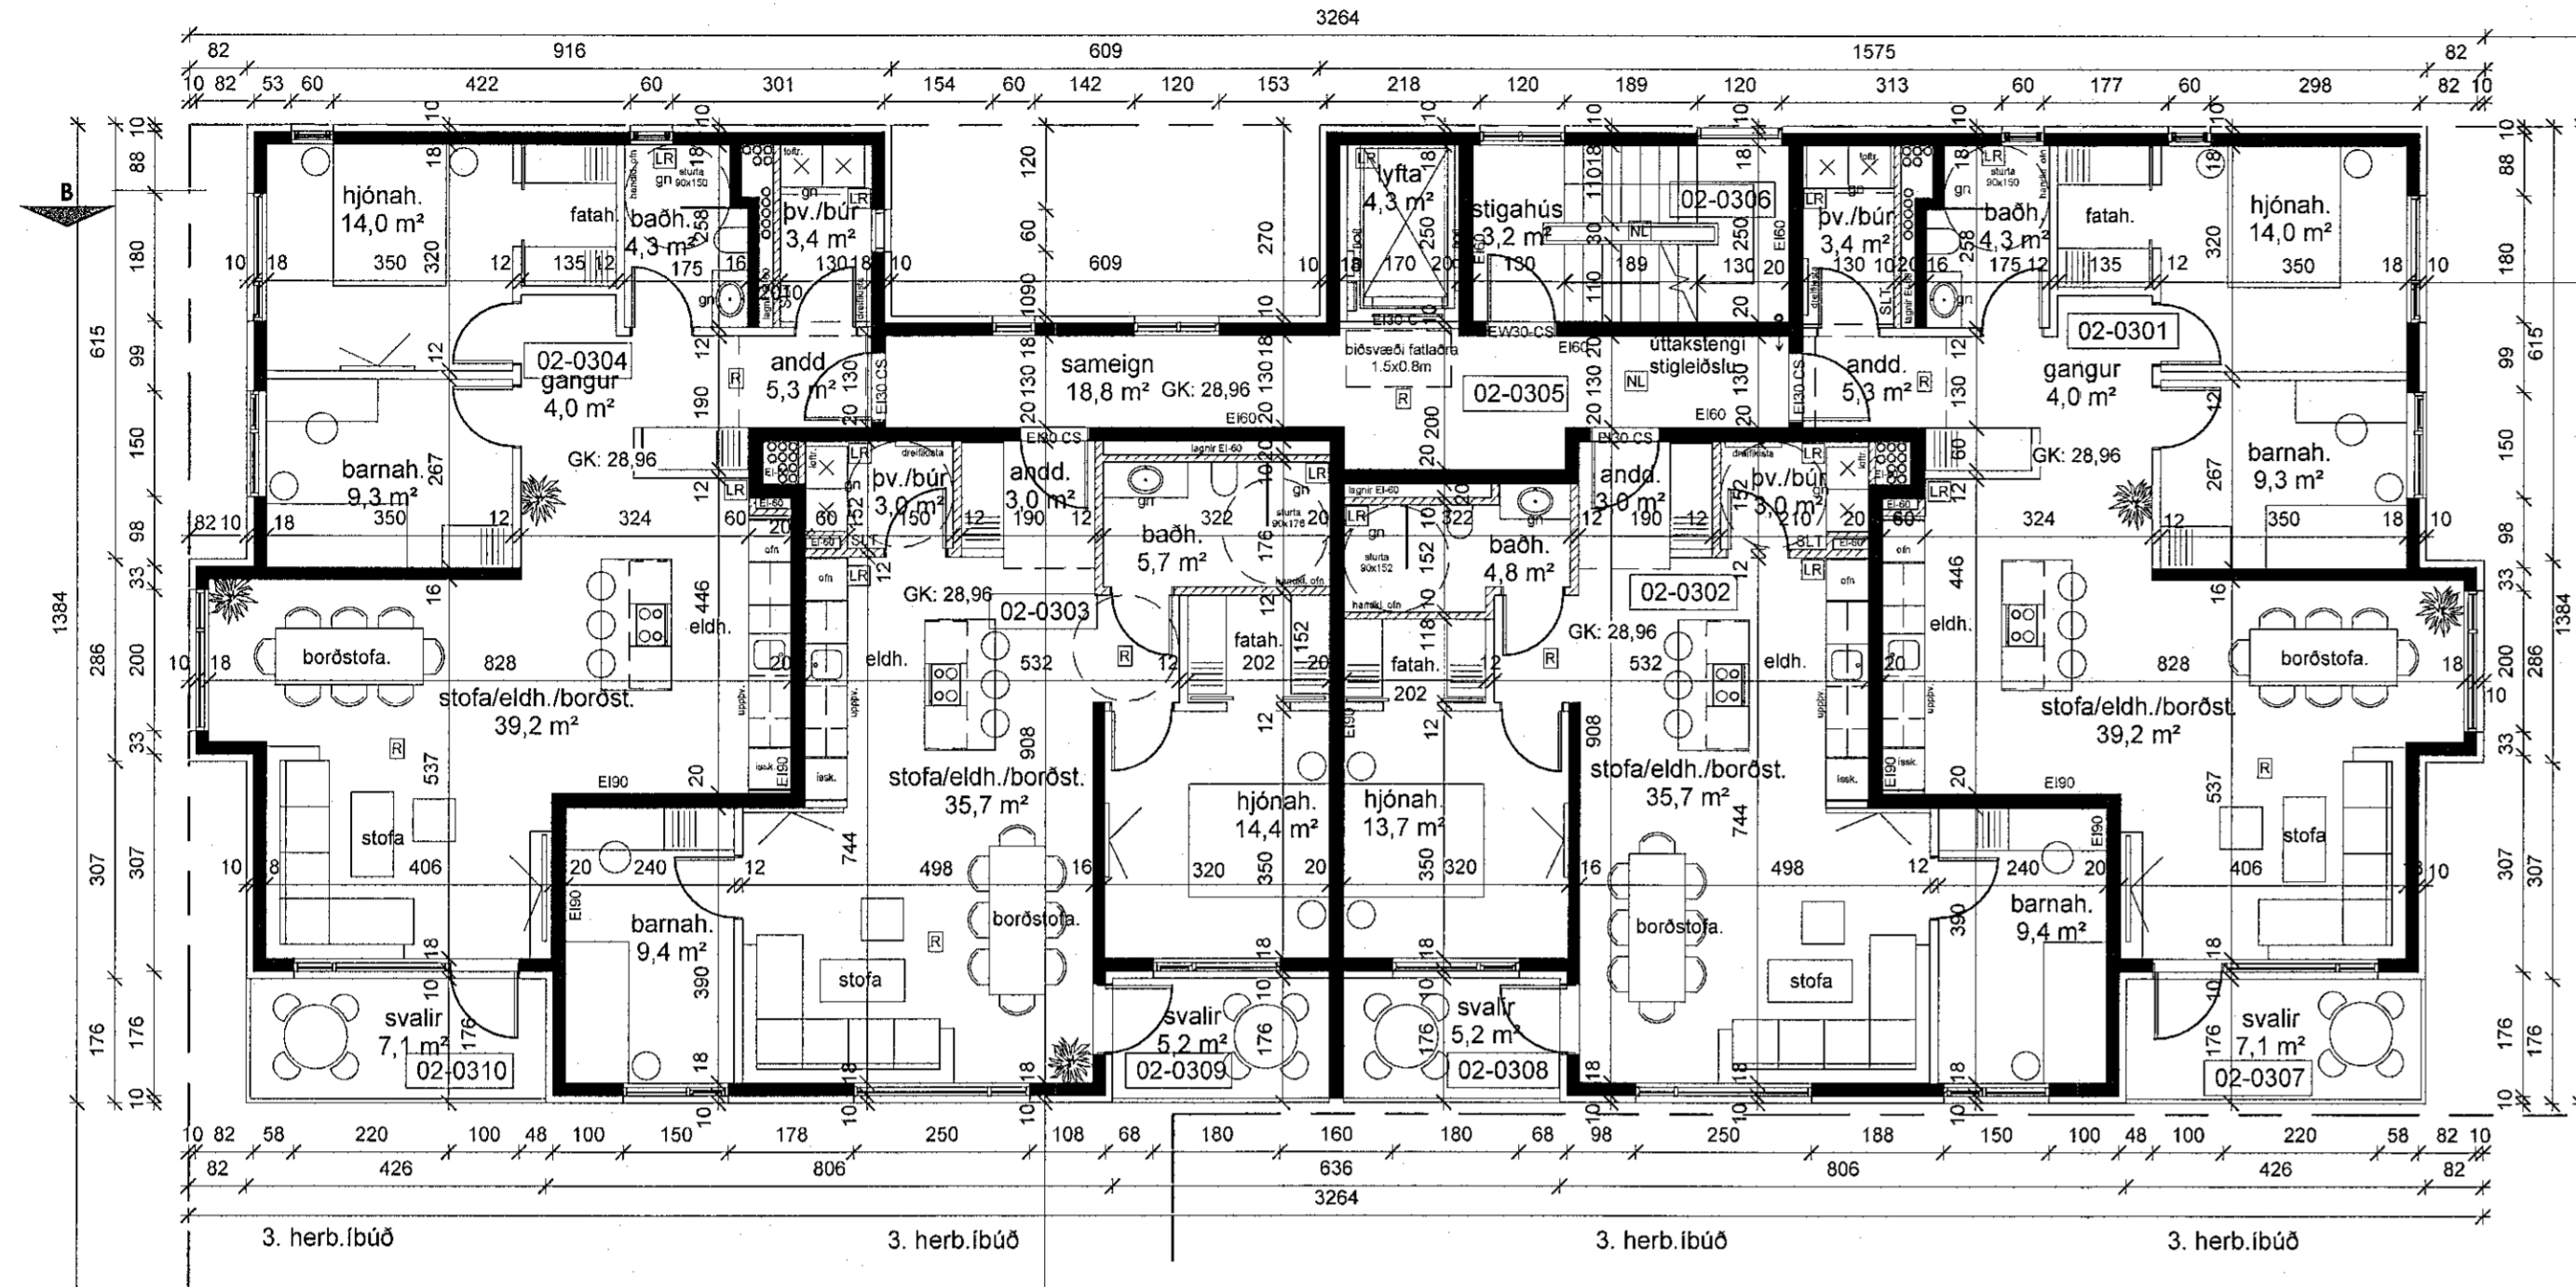

Í reitnum eru alls 104 íb í 2-3-4-5 hæða byggingum

MHL02 / 5 hæðir hér 4 íb pr hæð alls 20 íb

MHL03/ 4 hæðir hér 6 íb pr hæð alls 24 íb

MHL01/ 4 hæðir hér 3 íb pr hæð alls 12 íb

skýringar:

4. herb.íbúð

2. herb.íbúð

3. herb.íbúð

3. herb.íbúð

breytingar:

SHS
12. des. 2022

Vorkheiti:

Ásvellir 3-5
Aðalteikning
Grunnmynd 3. hæðar

Hannað af:	GG/AM/AR/NA	Mælikvarði:	1 : 100
Teiknað af:	AM/AR/NA	Dagsetning:	16.12.2022
Sampykkt:			