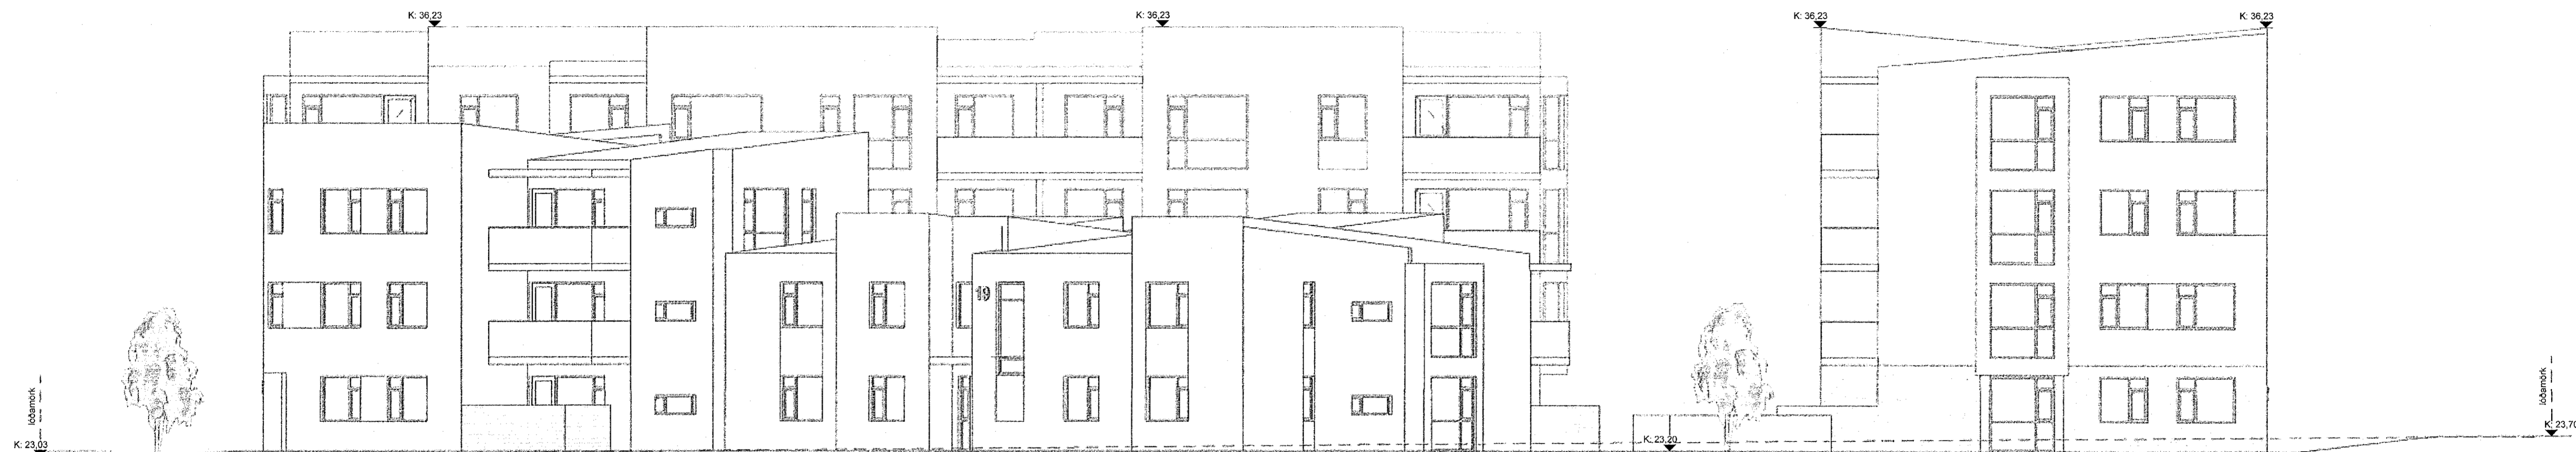

skýringar:

Útlit - Austur  
1: 100

Útlit - Suður  
1: 100

breytingar: SHS  
12.1. des. 2022

Verkefni:

**Ásvellir 3-5**

Aðalteikning

**Útlit - Ásvellir 5**

Hannað af: GG/AMV/AR/NA Mælikvarði: 1: 100  
Teiknað af: AMV/AR/NA Dagsetning: 16.12.2022

Samþykkt: *Sölun Þjarnadóttir*

**ARCHUS** arkitektar

Guðmundur Gunnlaugsson, arkitekt FAI  
kt: 190554-3419  
Archus sfl, teiknistofa, Stórhöfða 17,  
110 Reykjavík. s: 567 7735 gsm: 898 7894  
gg@archus.is - www.archus.is