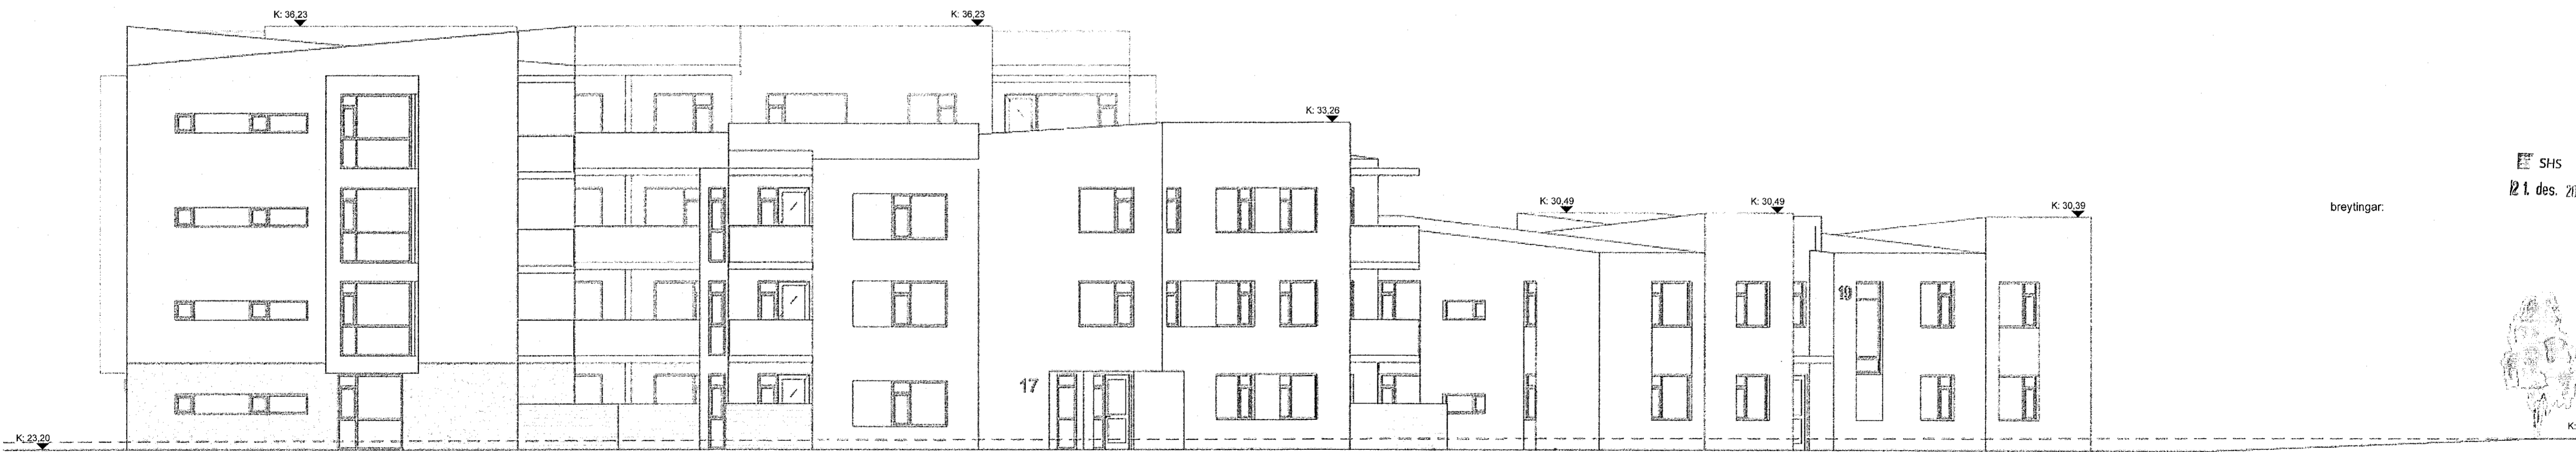

skýringar:

Útlit - Austur  
1: 100

Útlit - Suður  
1: 100

breytingar: SHS  
12.1. des. 2022

Verkefni:

**Ásvellir 3-5**

Aðalteikning

**Útlit - Ásvellir 5**

Hannað af: GG/AMV/AR/NA Mælikvarði: 1: 100  
Teiknað af: AMV/AR/NA Dagsetning: 16.12.2022

Samþykkt: *Sölun Þjarnadóttir*

**ARCHUS** arkitektar

Guðmundur Gunnlaugsson, arkitekt FAI  
kt: 190554-3419  
Archus sfl, teiknistofa, Stórhöfða 17,  
110 Reykjavík. s: 567 7735 gsm: 898 7894  
gg@archus.is - www.archus.is