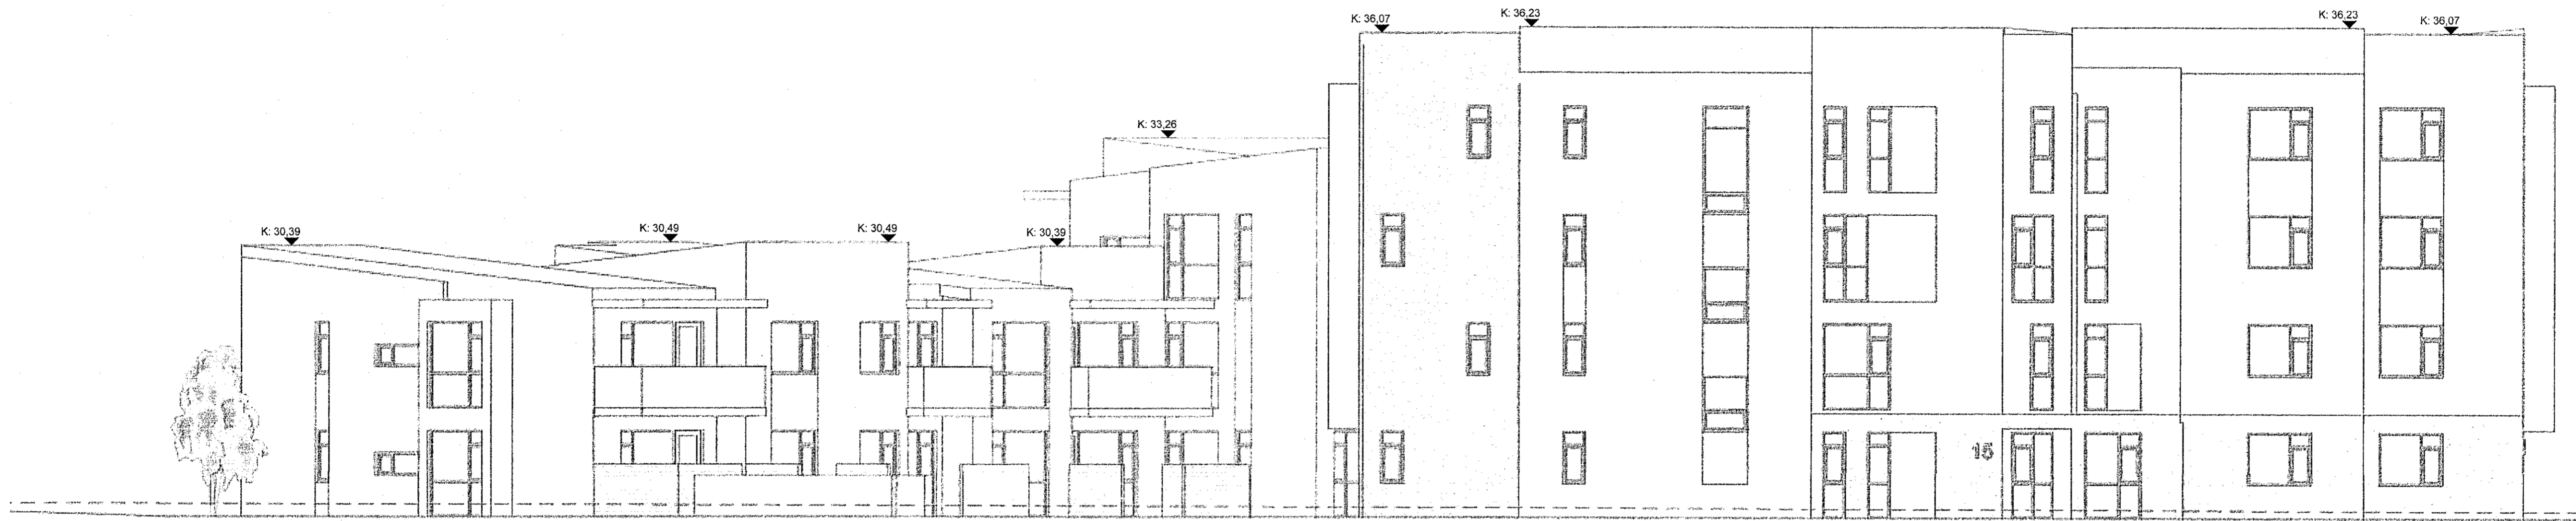

skýringar:

Útlit - Norður

Útlit - Vestur

breytingar:

SHS
12.1. des. 2022

Vorkhelt:

Ásvellir 3-5

Aðalteikning

Útlit Ásvellir 5

Hannað af:	GG/AMV/AR/NA	Málkvarði:	1 : 100
Teiknað af:	AMV/AR/NA	Dagsetning:	16.12.2022

Samþykkt:

Helga Þryggvasson

ARCHUS arkitektar

Guðmundur Gunnlaugsson, arkitekt FAÍ
kt: 190554-3419
Archus sfl, teiknistofa, Stórhófa 17,
110 Reykjavík. s: 567 7735 gsm: 898 7894
gg@archus.is - www.archus.is