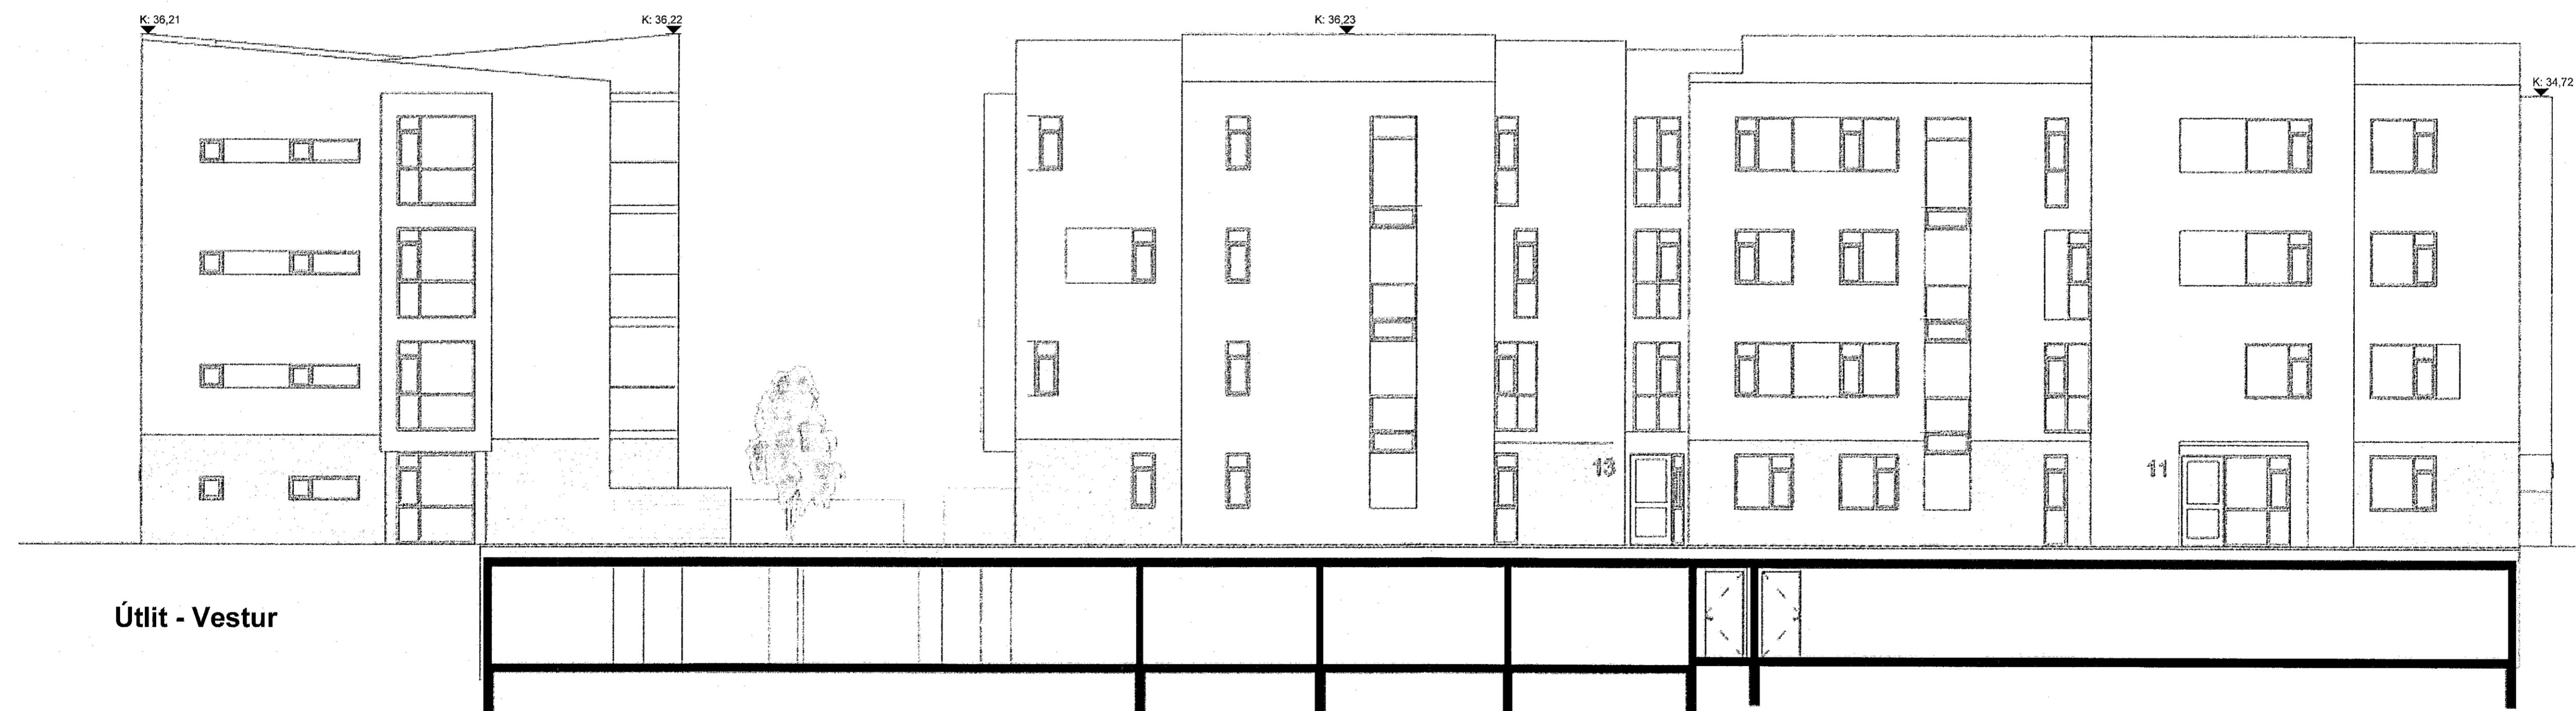

skýringar:

Útlit - Norður

Útlit - Vestur

breytingar:

SHS
12.1. des. 2022

Vorkhelt:

Ásvellir 3-5

Aðalteikning

Útlit Ásvellir 5

Hannað af:	GG/AMV/AR/NA	Málkvarði:	1 : 100
Teiknað af:	AMV/AR/NA	Dagsetning:	16.12.2022

Samþykkt:

Helga Þryggvasson

ARCHUS arkitektar

Guðmundur Gunnlaugsson, arkitekt FAÍ
kt: 190554-3419
Archus sfl, teiknistofa, Stórhófa 17,
110 Reykjavík. s: 567 7735 gsm: 898 7894
gg@archus.is - www.archus.is