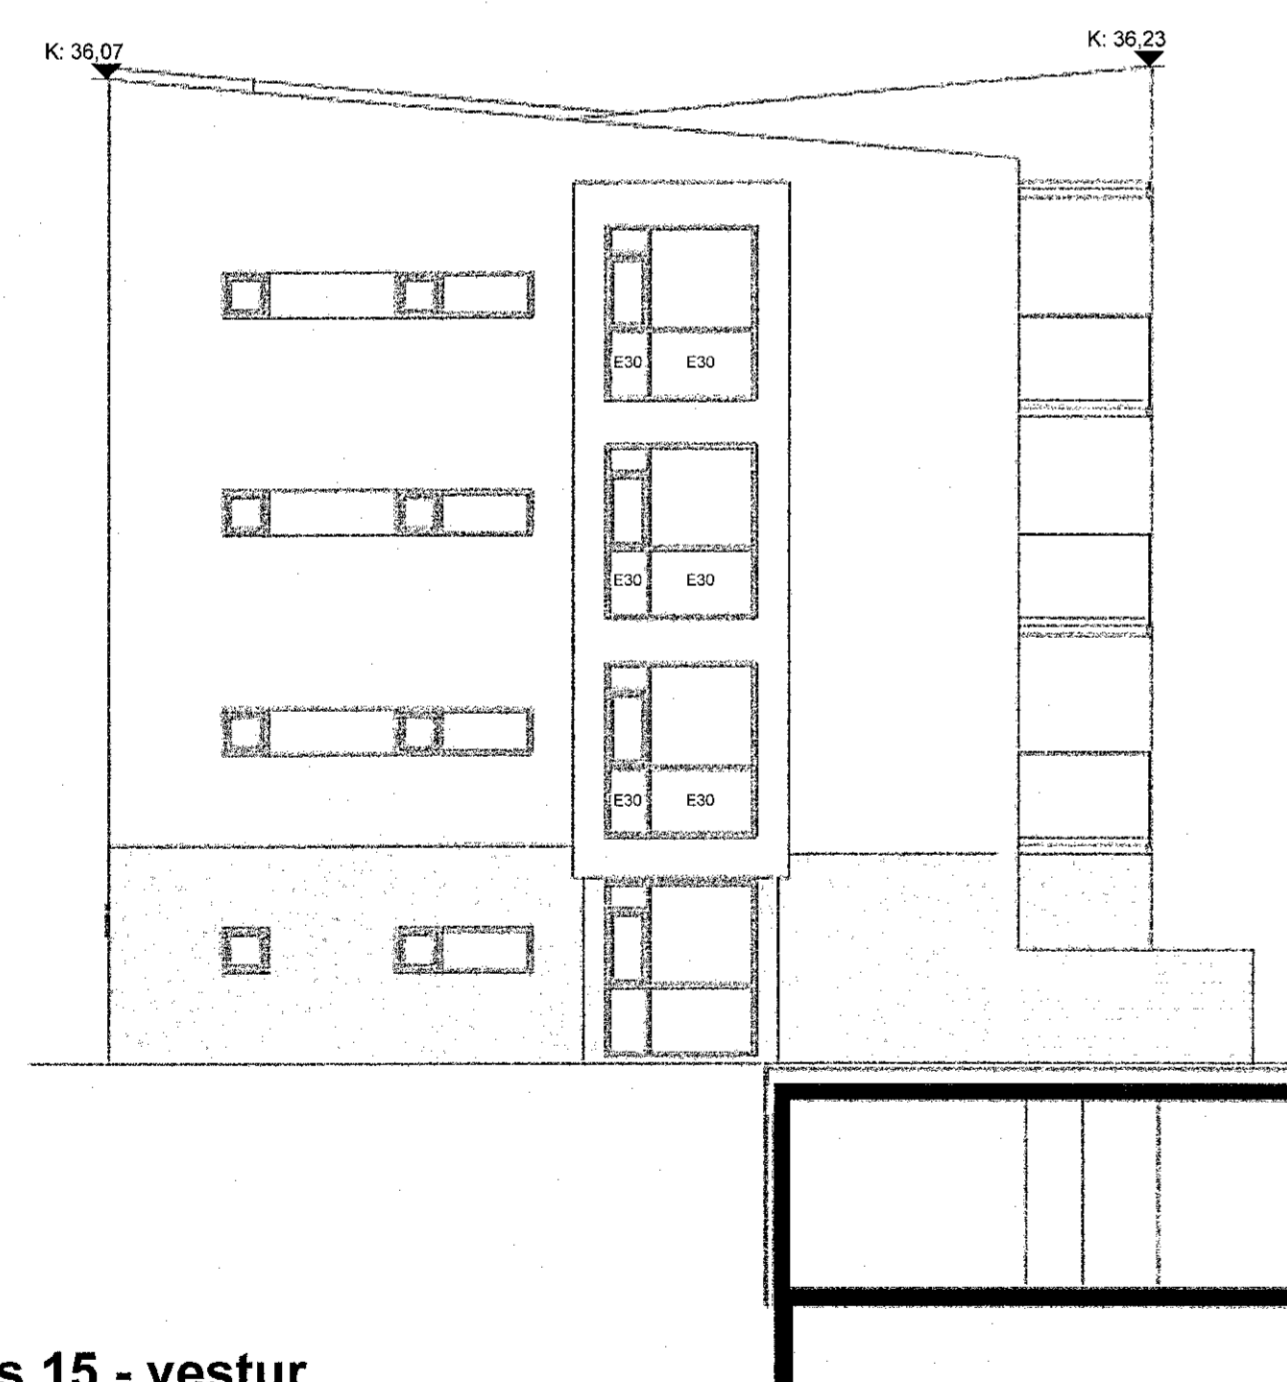

hús 15 - austur

hús 15 - norður

hús 15 - vestur

hús 15 - suður

skýringar:

breytingar:

SHS  
21. des. 2022

Verkhelt:

**Ásvellir 3-5**  
Aðalteikning  
Brunagler

Hannað af:	GG/AMV/AR/NA	Mælikvarði:	1 : 100
Teiknað af:	AMV/AR/NA	Dagsetning:	16.12.2022

Samþykkt: *Sleimir Þjornarson*

**ARCHUS** arkitektar  
Guðmundur Gunnlaugsson, arkitekt FAÍ  
kt: 190554-3419  
Archus sli, teiknistofa, Stórhöfða 17.  
110 Reykjavík. s: 567 7735 gsm: 898 7894  
gg@archus.is - www.archus.is