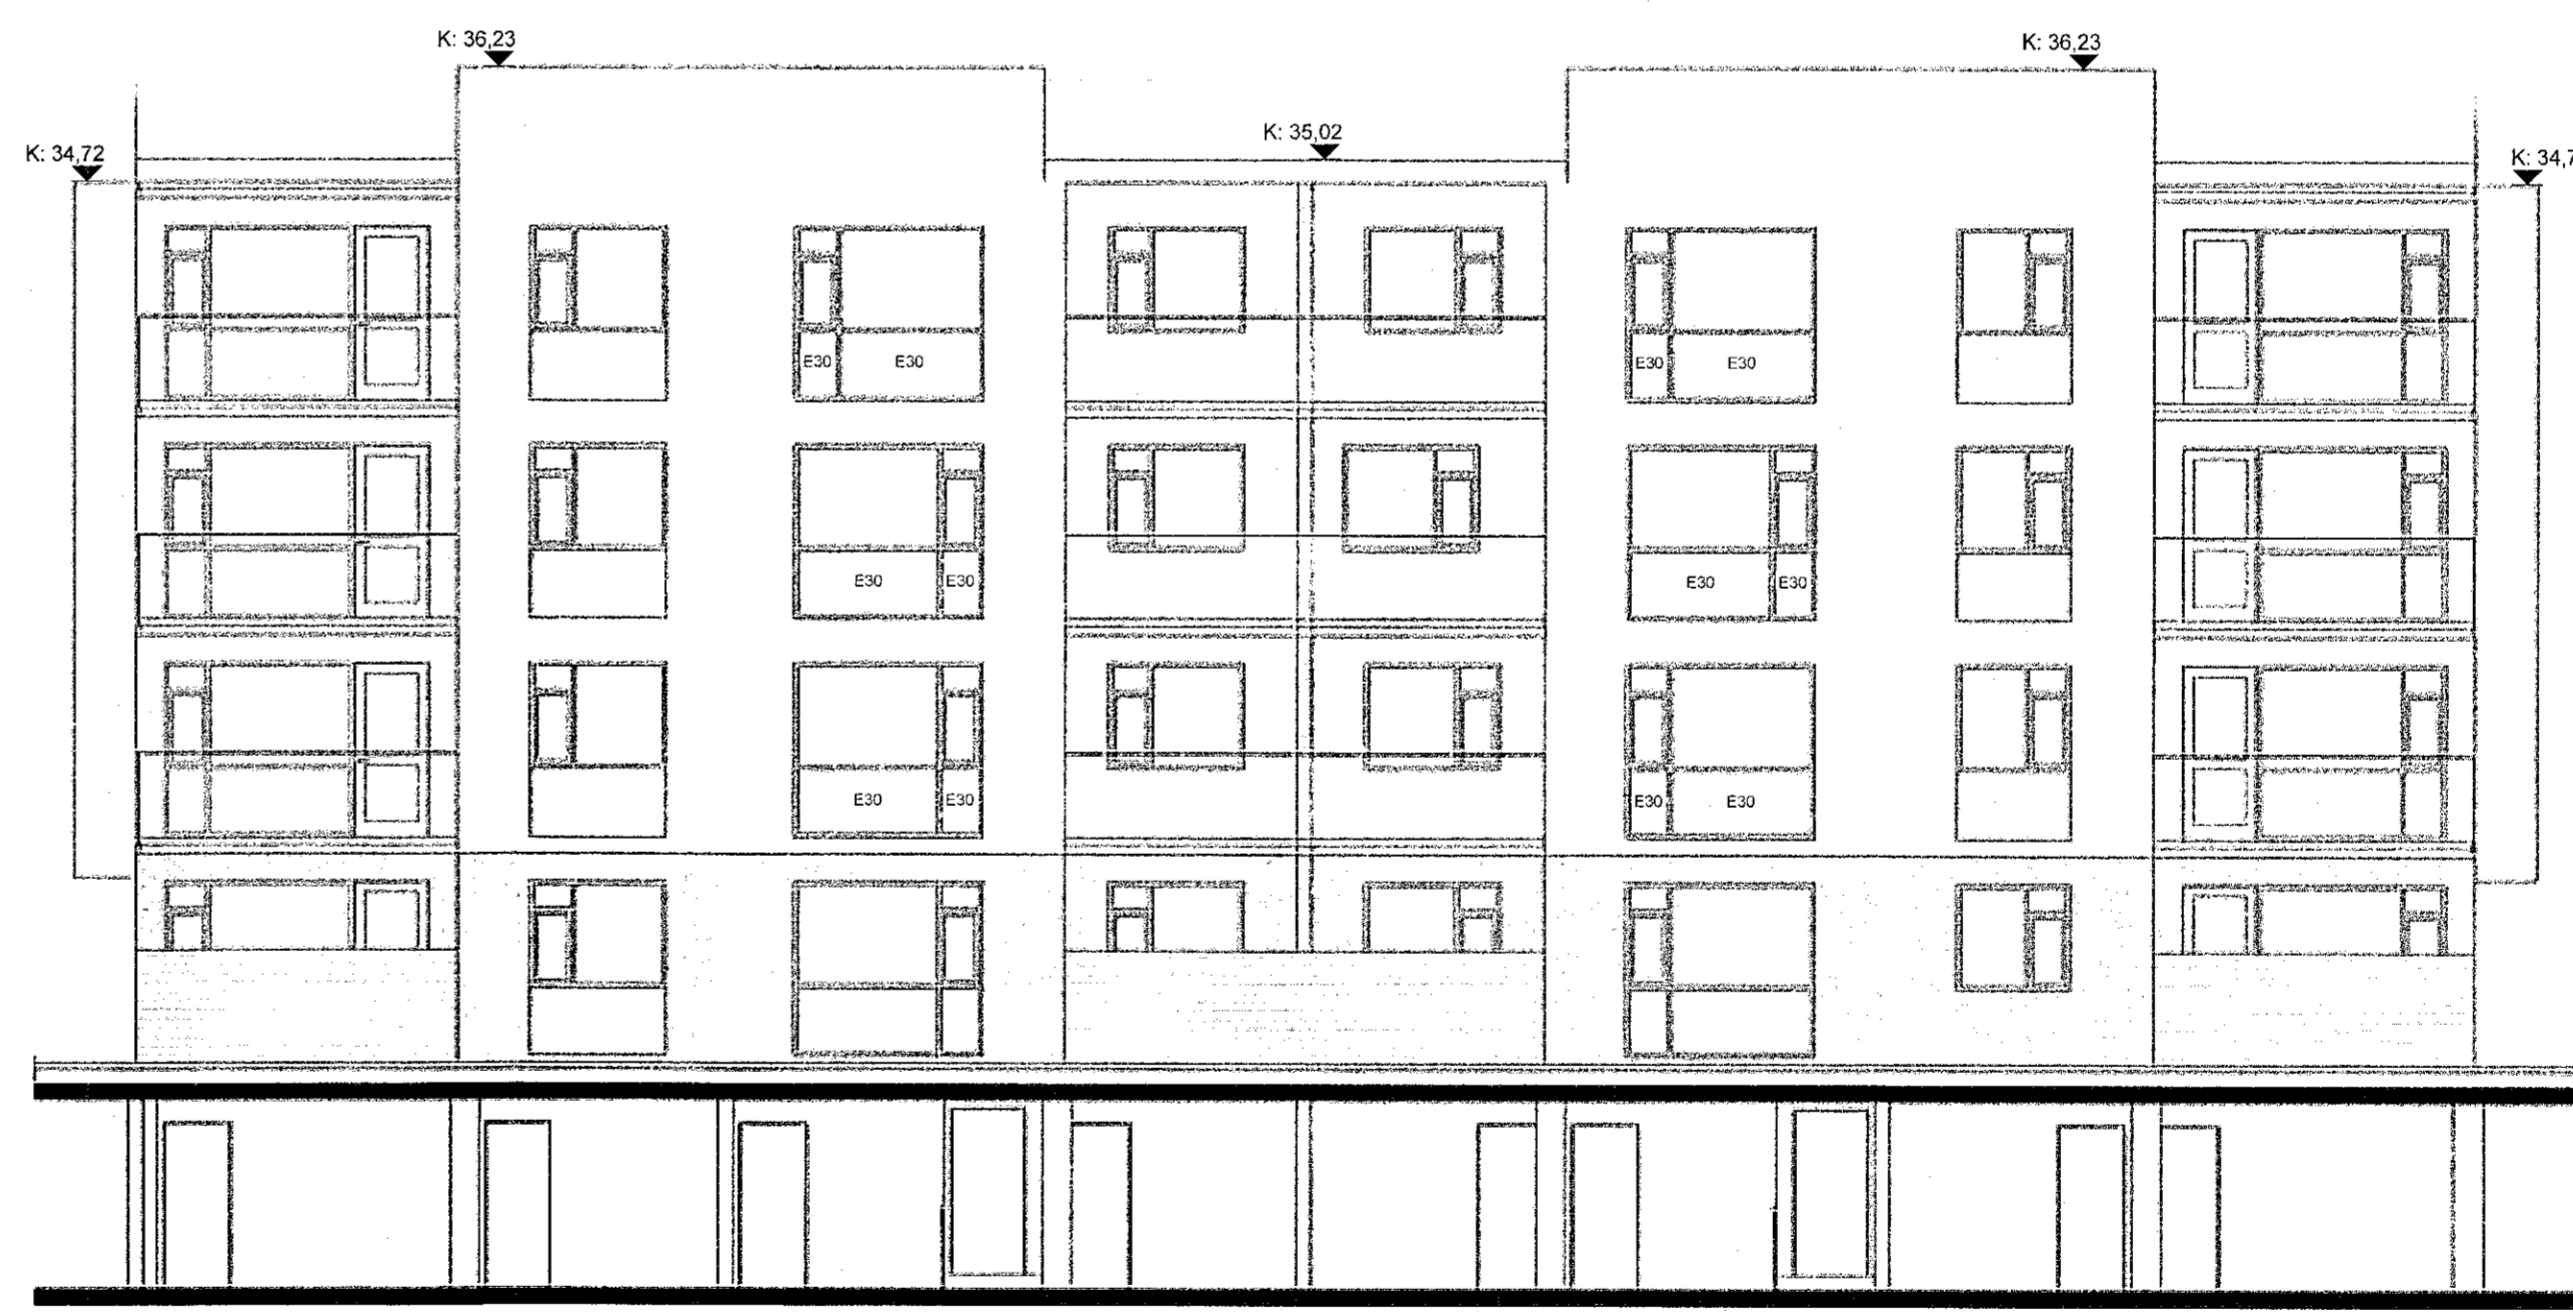

hús 15 - austur

hús 15 - norður

hús 15 - vestur

hús 15 - suður

skýringar:

breytingar:

SHS  
21. des. 2022

Verkhelt:

**Ásvellir 3-5**  
Aðalteikning  
Brunagler

Hannað af:	GG/AMV/AR/NA	Mælikvarði:	1 : 100
Teiknað af:	AMV/AR/NA	Dagsetning:	16.12.2022

Samþykkt: *Sleimir Þjornarson*

**ARCHUS** arkitektar  
Guðmundur Gunnlaugsson, arkitekt FAÍ  
kt: 190554-3419  
Archus sli, teiknistofa, Stórhöfða 17.  
110 Reykjavík. s: 567 7735 gsm: 898 7894  
gg@archus.is - www.archus.is