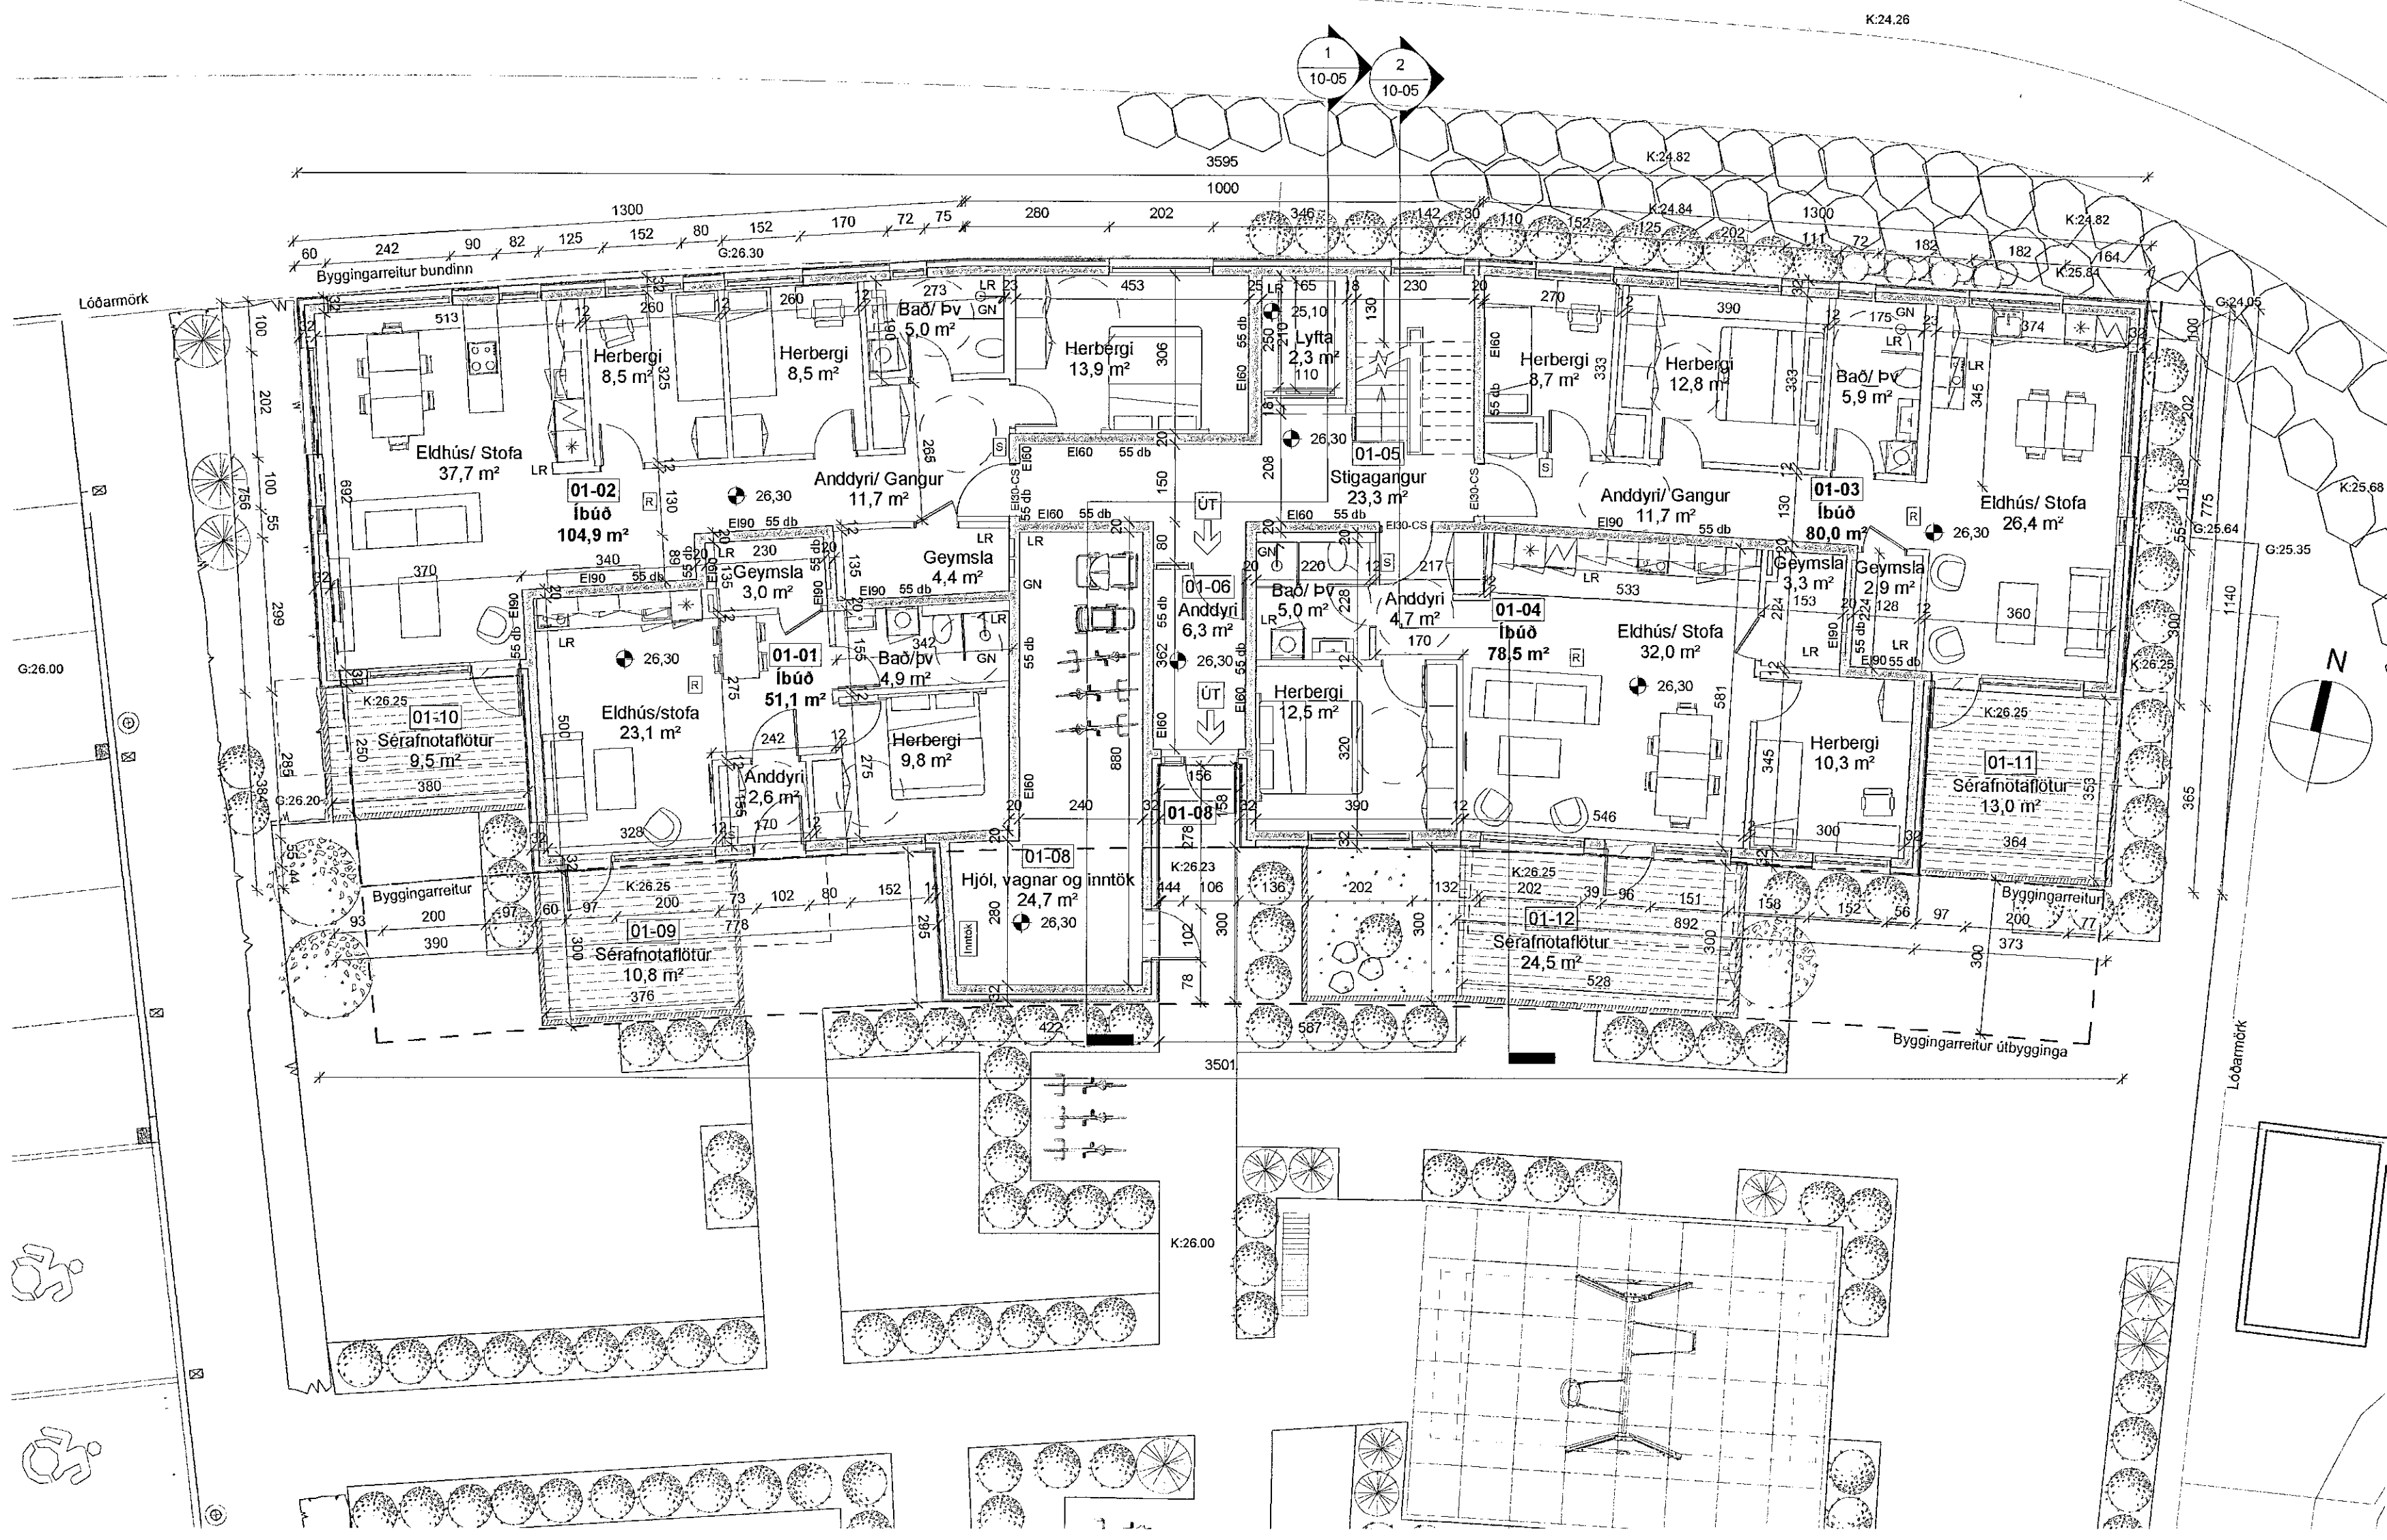

ÖLL MÁL OG AÐSTÆÐUR ATHUGIST Á STAÐNUM
AÐUR EN SMÍÐI HEFST.
ÓHEIMILT ER AÐ MÆLA UPP AF TEIKNINGUM.
ASK ARKITEKTUM SKAL TILKYNNT UM
ÓSAMRÆMI OG VAFATRIÐI ER UPP KUNNA AÐ
KOMA.

SH-
16.12.2021

1. hæð Mhl. 02
1 : 100

ÚTG. LÝSING TEIKN. YFIRF. DAGS.

ASK
ARKITEKTAR
Sigurður Sigmundur
Arkitekt A.Í. kl. 090767-8319
sigur@ask.is

VERKEFNI	HRINGHAMAR 3-5	MKV. Í A2
TEGUND TEIKNINGAR	HAFNARFJÖRÐUR	1 : 100
HEITI TEIKNINGAR	ADALTEIKNINGAR	HAFNAD
Grunnmynd 1.hæð		SS
Hringhamar 5		TEIKNAD
		SHA
		YFIRF.
		SS
		DAGS.
		20.12.2021
VERK NÚM.	AUDKENNI - NÚMÉR TEIKNINGAR	ÚTGÁFA
2119	10-03